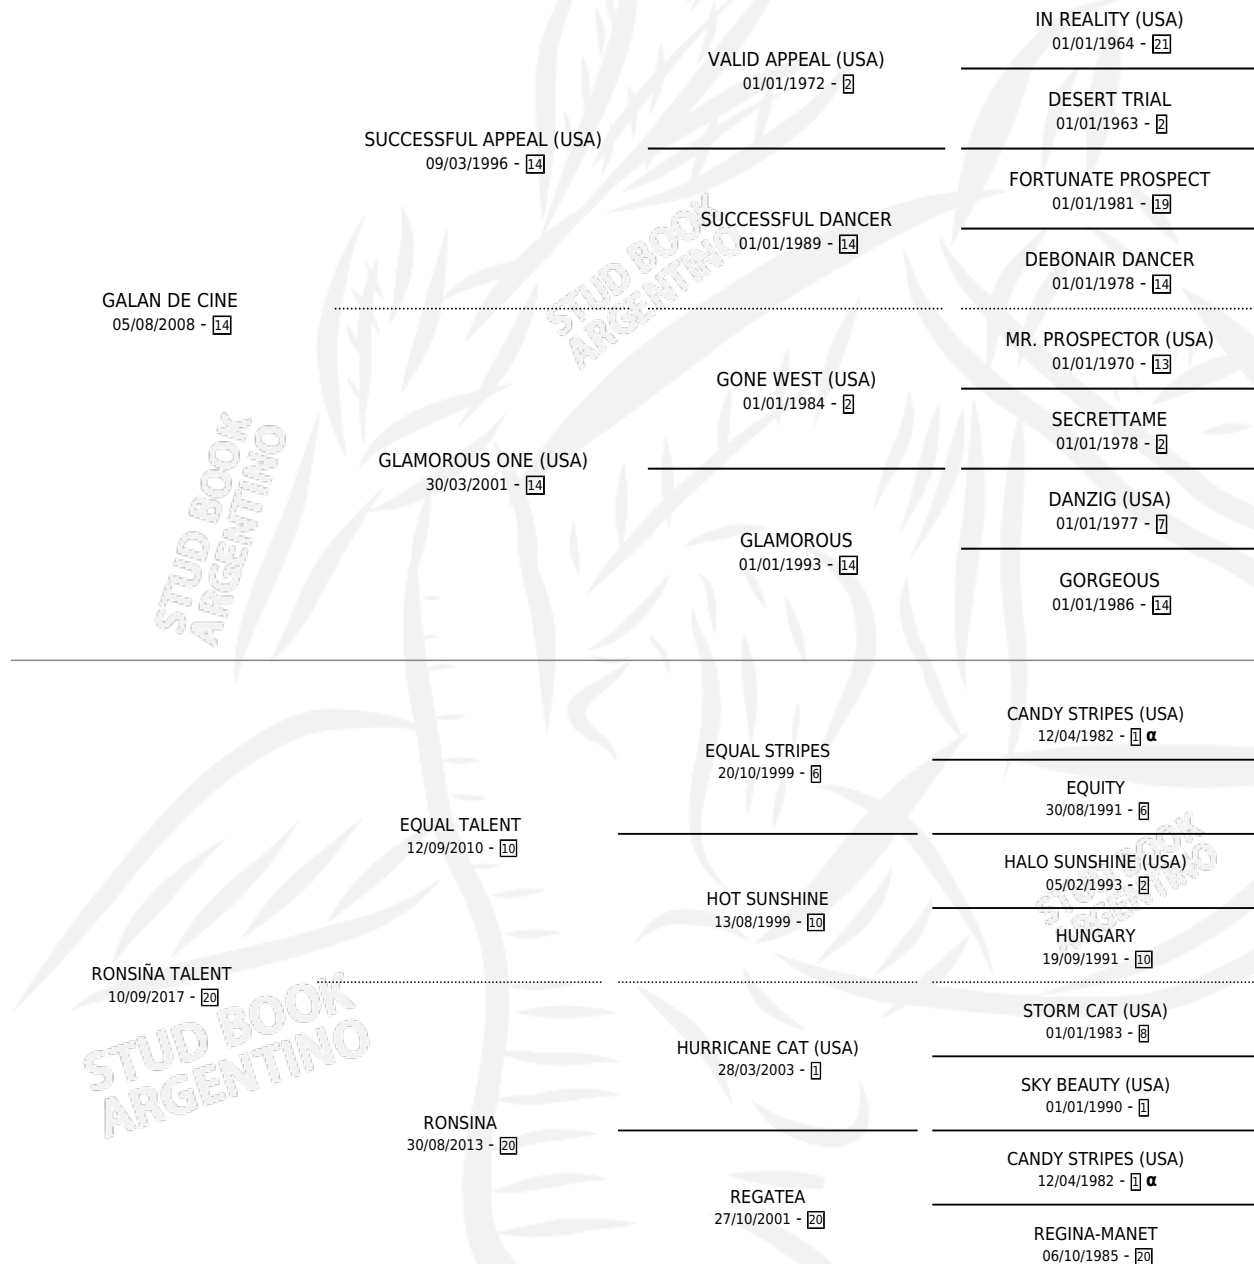

TUKI TALENOSO

por GALAN DE CINE y RONSIÑA TALENT por EQUAL TALENT

Argentina · Macho · Zaino · SP · 03/11/2024
Familia 20-a · Volumen 45

ESTADO

TIPIFICACIÓN SANGUÍNEA	X
TIPIFICACIÓN POR ADN	X
PASAPORTE	X
IDENTIFICACIÓN POR MICROCHIP	X
REPRODUCTOR	X

Lugar de nacimiento: Maria Del Mar
Criador: Mautone Daniel Dario

PEDIGREE

INBREEDING : α