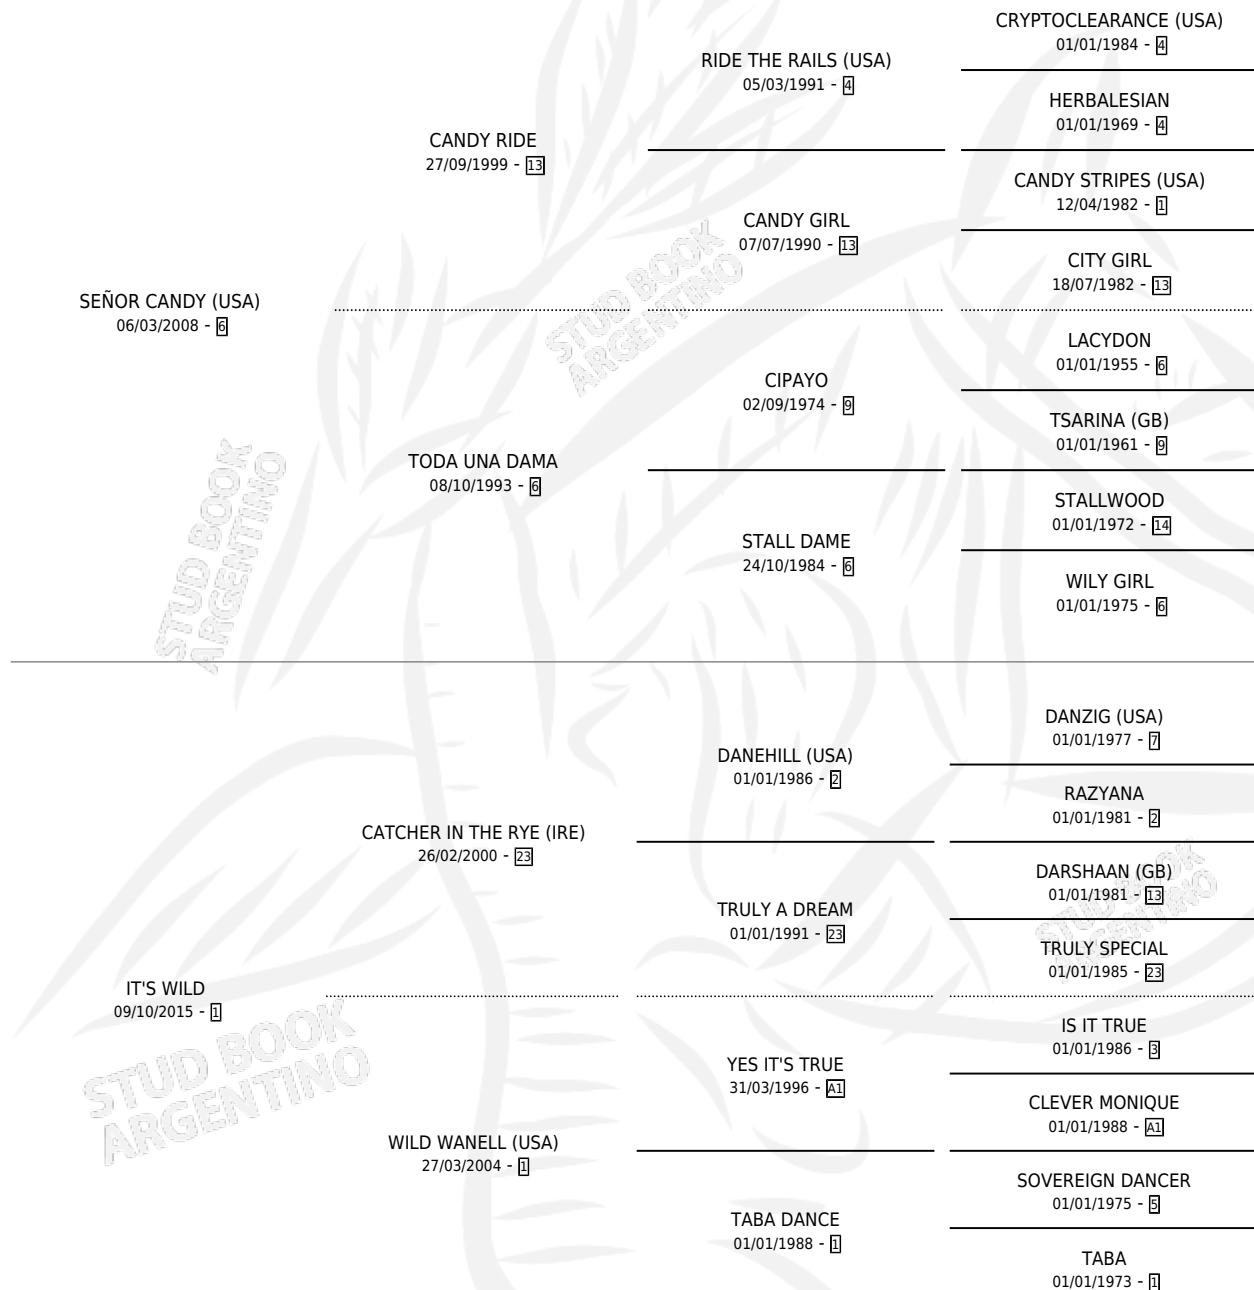

SEÑORITA DELFI

por SEÑOR CANDY (USA) y IT'S WILD por CATCHER IN THE RYE (IRE)

Argentina · Hembra · Zaino · SP · 16/11/2024
Familia 1-s · Volumen 45

ESTADO

TIPIFICACIÓN SANGUÍNEA	X
TIPIFICACIÓN POR ADN	✓
PASAPORTE	✓
IDENTIFICACIÓN POR MICROCHIP	✓
REPRODUCTOR	X

Lugar de nacimiento: Carampangue

Criador: Martinez de Hoz Enrique y Esposito Horacio Humberto

PEDIGREE

SEÑORITA DELFI

Datos oficiales del Stud Book Argentino

Documento generado el 12/06/2026

studbook.org.ar