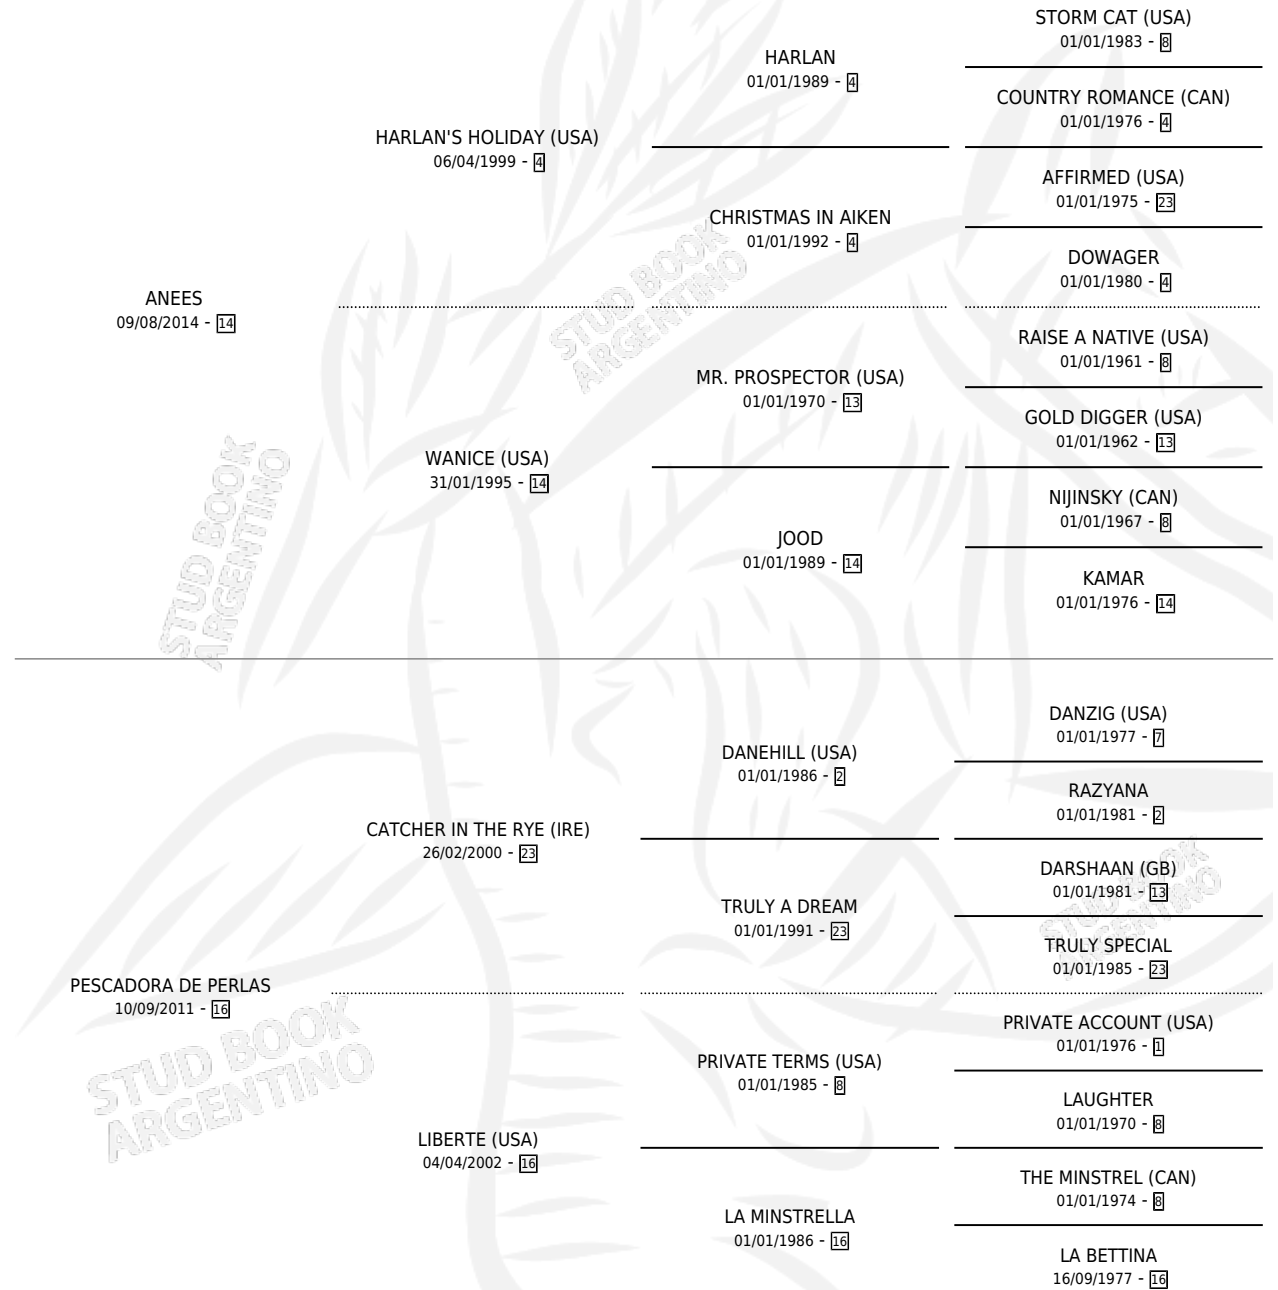

SIEMPRE ANITA

por ANEES y PESCADORA DE PERLAS por CATCHER IN THE RYE (IRE)

Argentina · Hembra · Zaino · SP · 23/09/2024
Familia 16 · Volumen 45

ESTADO

TIPIFICACIÓN SANGUÍNEA	X
TIPIFICACIÓN POR ADN	X
PASAPORTE	X
IDENTIFICACIÓN POR MICROCHIP	X
REPRODUCTOR	X

Lugar de nacimiento: Las Dos Hermanas
Criador: Elorriaga Alejo y Elorriaga María Luz

PEDIGREE

SIEMPRE ANITA

Datos oficiales del Stud Book Argentino

Documento generado el 14/05/2026

studbook.org.ar