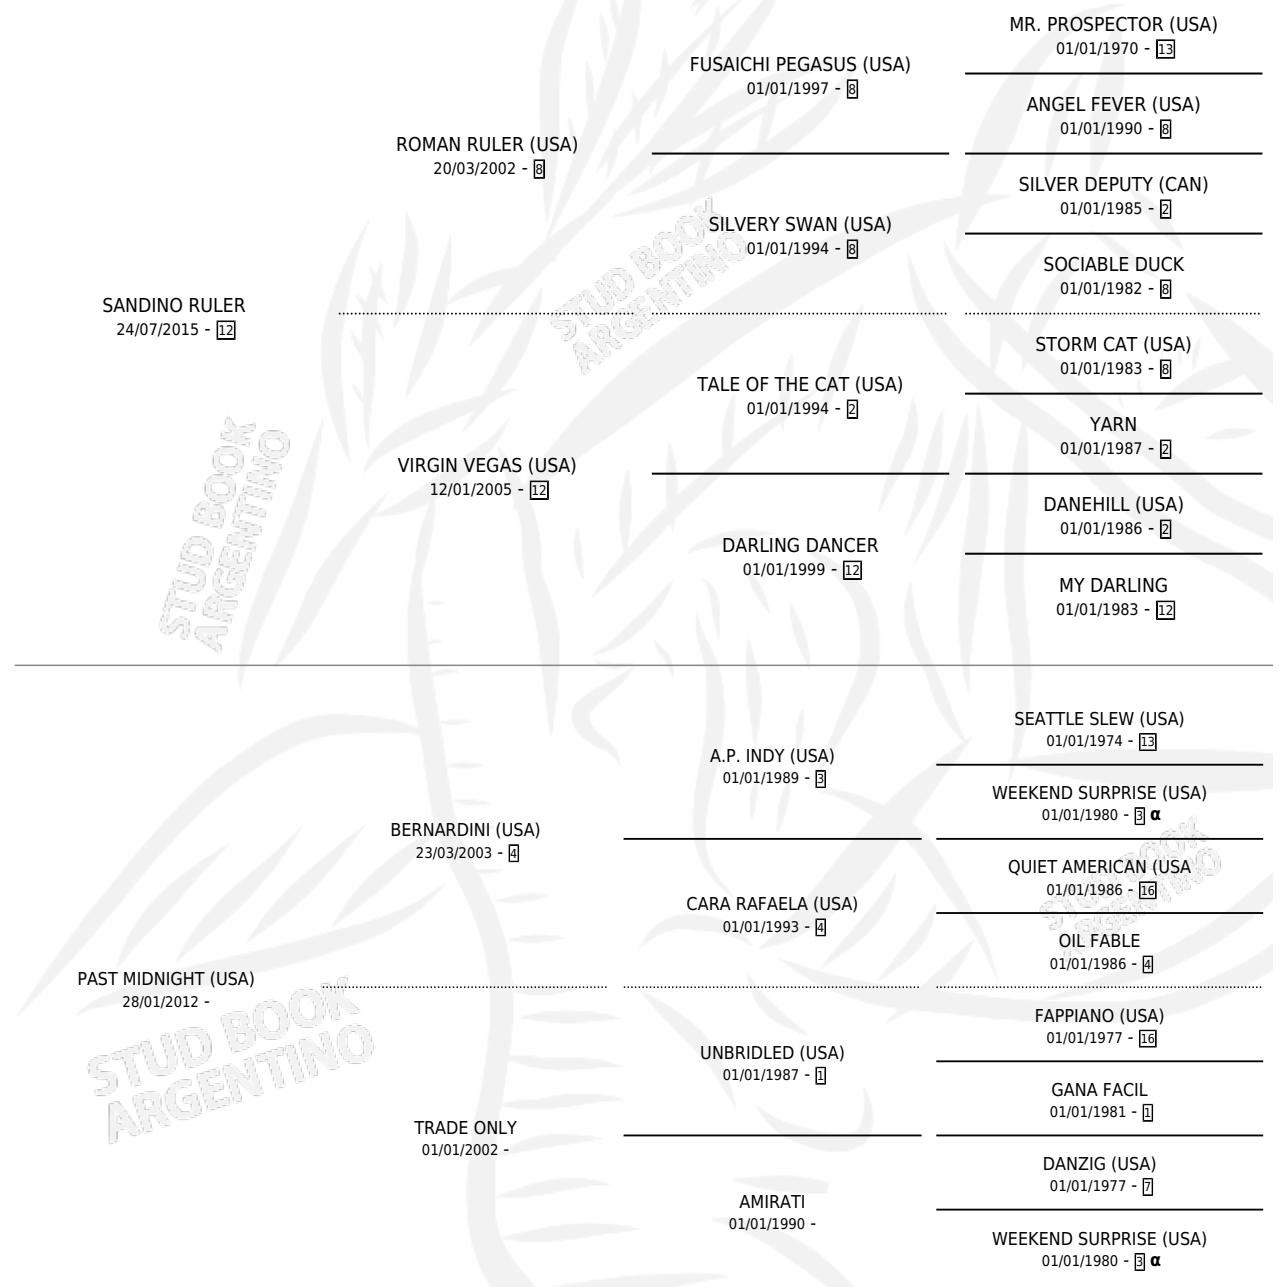

SANDINA MIDNIGHT

por SANDINO RULER y PAST MIDNIGHT (USA) por
BERNARDINI (USA)

Argentina · Hembra · Zaino · SP · 24/08/2024
Familia · Volumen 45

ESTADO

TIPIFICACIÓN SANGUÍNEA	X
TIPIFICACIÓN POR ADN	X
PASAPORTE	X
IDENTIFICACIÓN POR MICROCHIP	X
REPRODUCTOR	X

Lugar de nacimiento: Maria Del Mar
Criador: Mautone Daniel Dario

PEDIGREE

INBREEDING : α