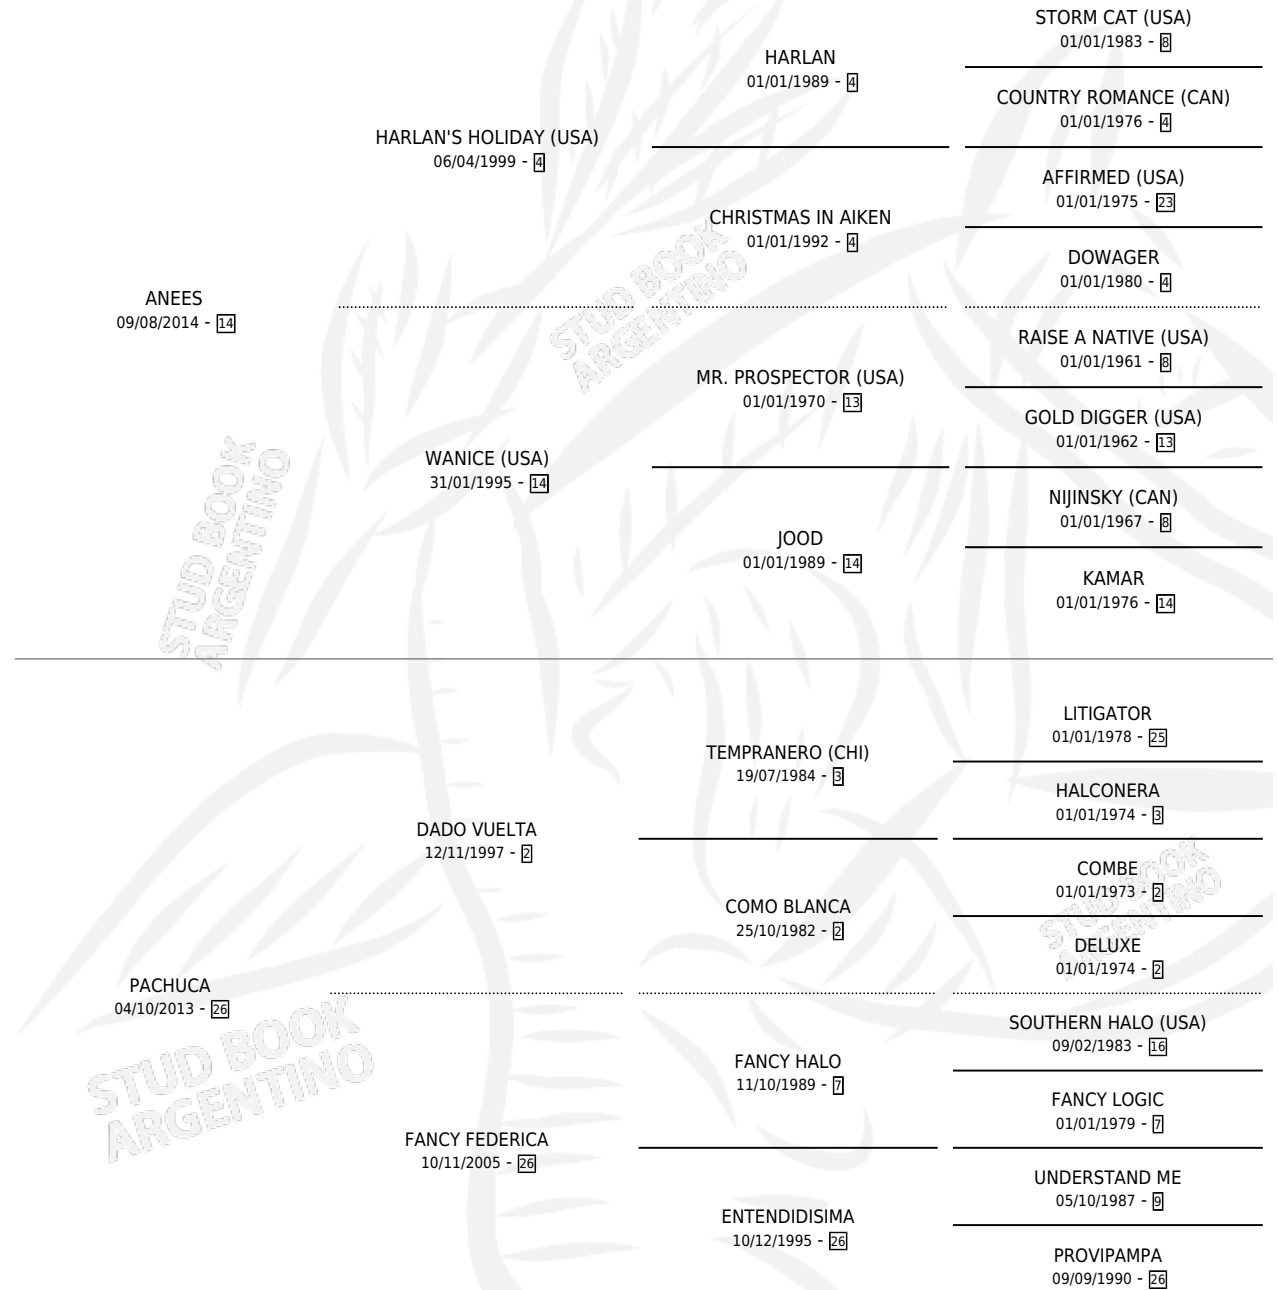

# PACHO VUELTERO

por ANEES y PACHUCA por DADO VUELTA

Argentina · Macho · Zaino · SP · 15/11/2024  
Familia 26 · Volumen 45

## ESTADO

TIPIFICACIÓN SANGUÍNEA	X
TIPIFICACIÓN POR ADN	X
PASAPORTE	X
IDENTIFICACIÓN POR MICROCHIP	X
REPRODUCTOR	X

**Lugar de nacimiento:** Las Dos Hermanas

**Criador:** Izaguirre Jose Miguel

## PEDIGREE