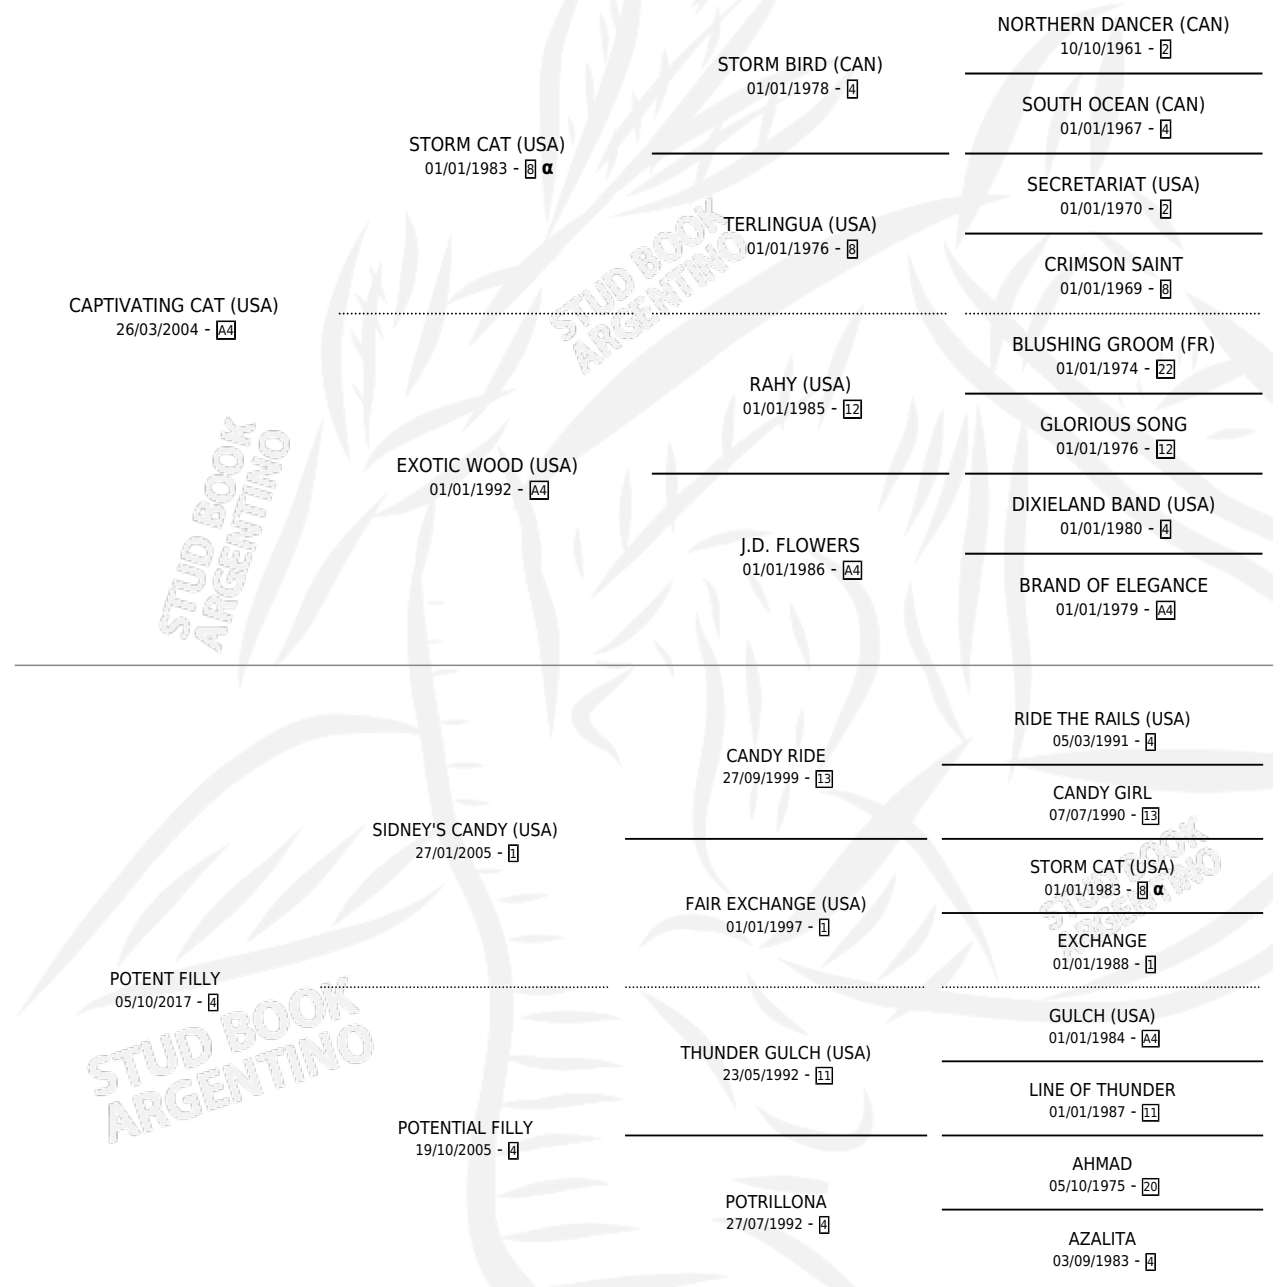

REY DARIO

por **CAPTIVATING CAT (USA)** y **POTENT FILLY** por **SIDNEY'S CANDY (USA)**

Argentina · Macho · Zaino · SP · 30/10/2024
Familia 4-b · Volumen 45

ESTADO

TIPIFICACIÓN SANGUÍNEA	X
TIPIFICACIÓN POR ADN	✓
PASAPORTE	X
IDENTIFICACIÓN POR MICROCHIP	✓
REPRODUCTOR	X

Lugar de nacimiento: Santa Catalina De Lagos
Criador: Forestello Ruben Dario

PEDIGREE

INBREEDING : α

REY DARIO

Datos oficiales del Stud Book Argentino

Documento generado el 06/05/2026

studbook.org.ar