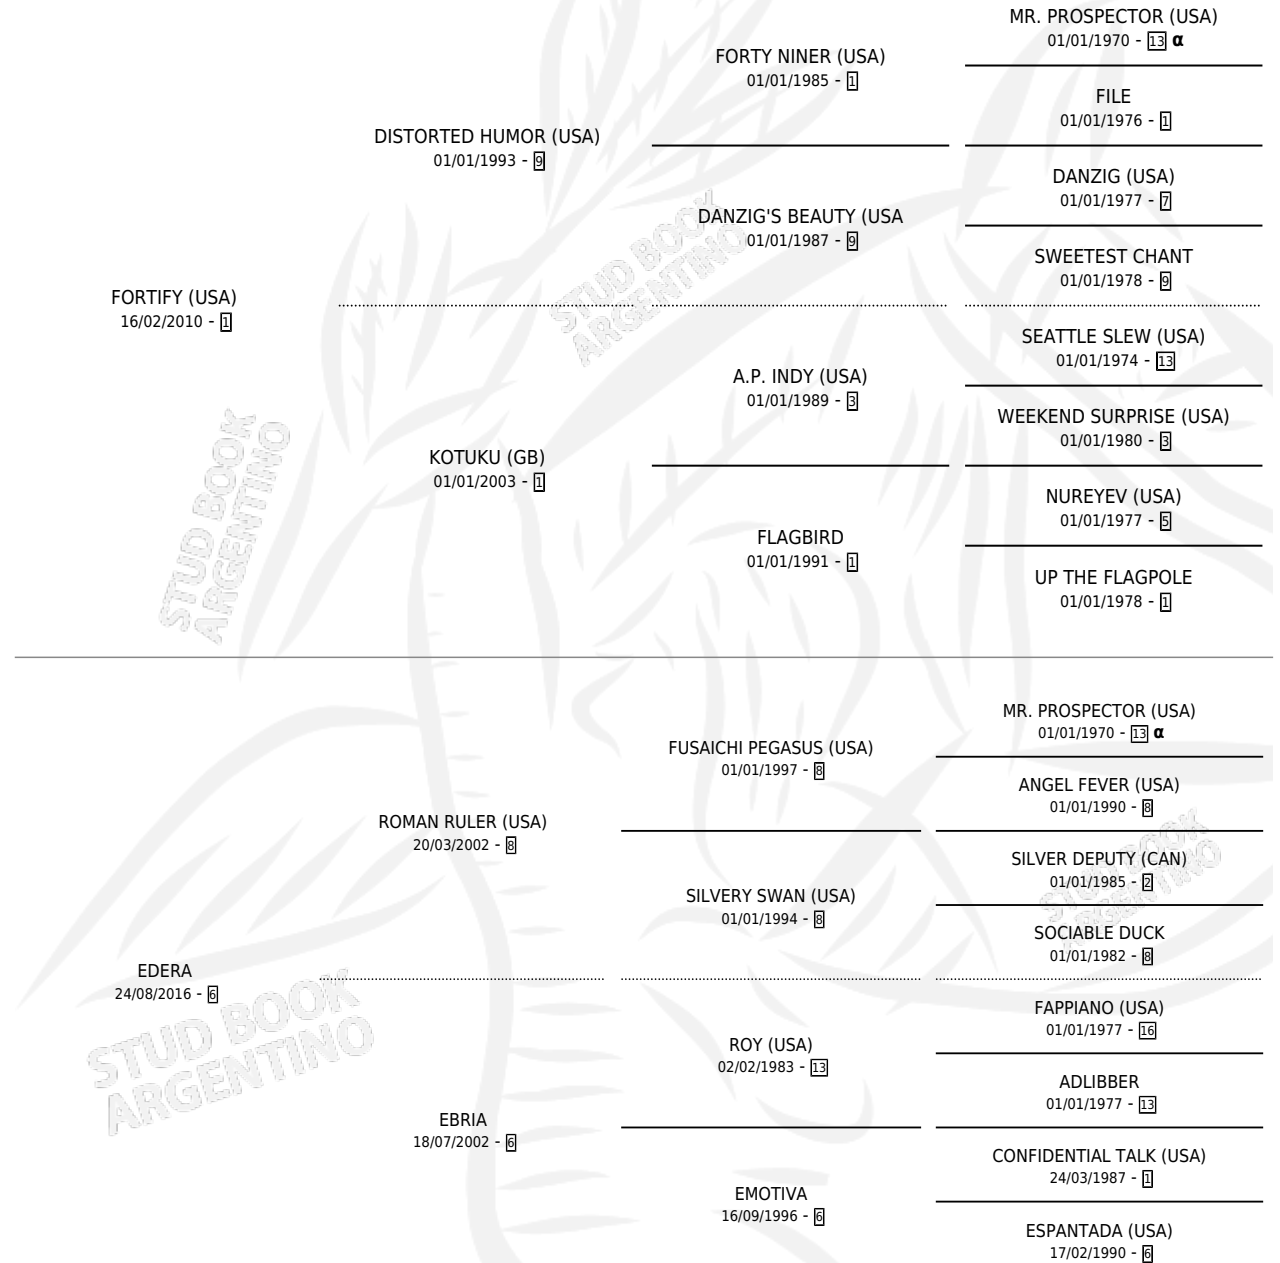

ELEGANTE ANDAR

por FORTIFY (USA) y EDERA por ROMAN RULER (USA)

Argentina · Macho · Zaino · SP · 24/10/2024
Familia 6-f · Volumen 45

ESTADO

TIPIFICACIÓN SANGUÍNEA	X
TIPIFICACIÓN POR ADN	✓
PASAPORTE	✓
IDENTIFICACIÓN POR MICROCHIP	✓
REPRODUCTOR	X

Lugar de nacimiento: Vacacion

Criador: Vacacion

PEDIGREE

INBREEDING : α

ELEGANTE ANDAR

Datos oficiales del Stud Book Argentino

Documento generado el 14/05/2026

studbook.org.ar