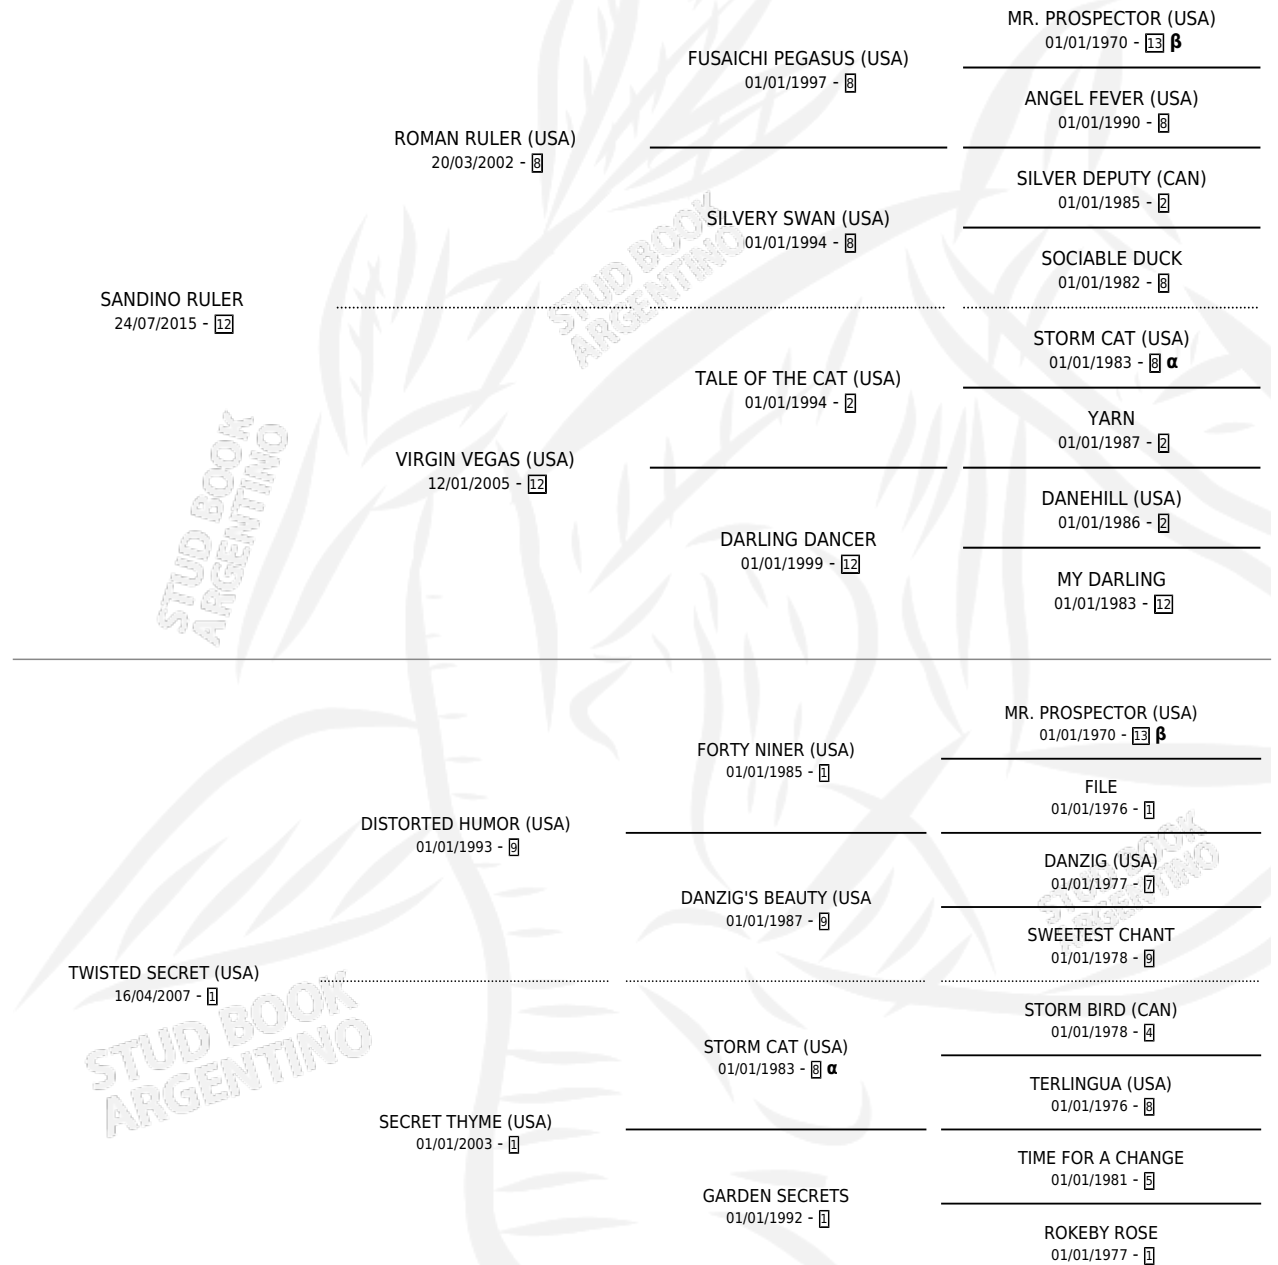

# ESOIA SANDY

por SANDINO RULER y TWISTED SECRET (USA) por  
DISTORTED HUMOR (USA)

Argentina · Hembra · Zaino · SP · 27/09/2024  
Familia 1-c · Volumen 45

## ESTADO

TIPIFICACIÓN SANGUÍNEA	X
TIPIFICACIÓN POR ADN	X
PASAPORTE	X
IDENTIFICACIÓN POR MICROCHIP	X
REPRODUCTOR	X

**Lugar de nacimiento:** La Mission Robles  
**Criador:** Mautone Daniel Dario

## PEDIGREE

INBREEDING :  $\alpha, \beta$