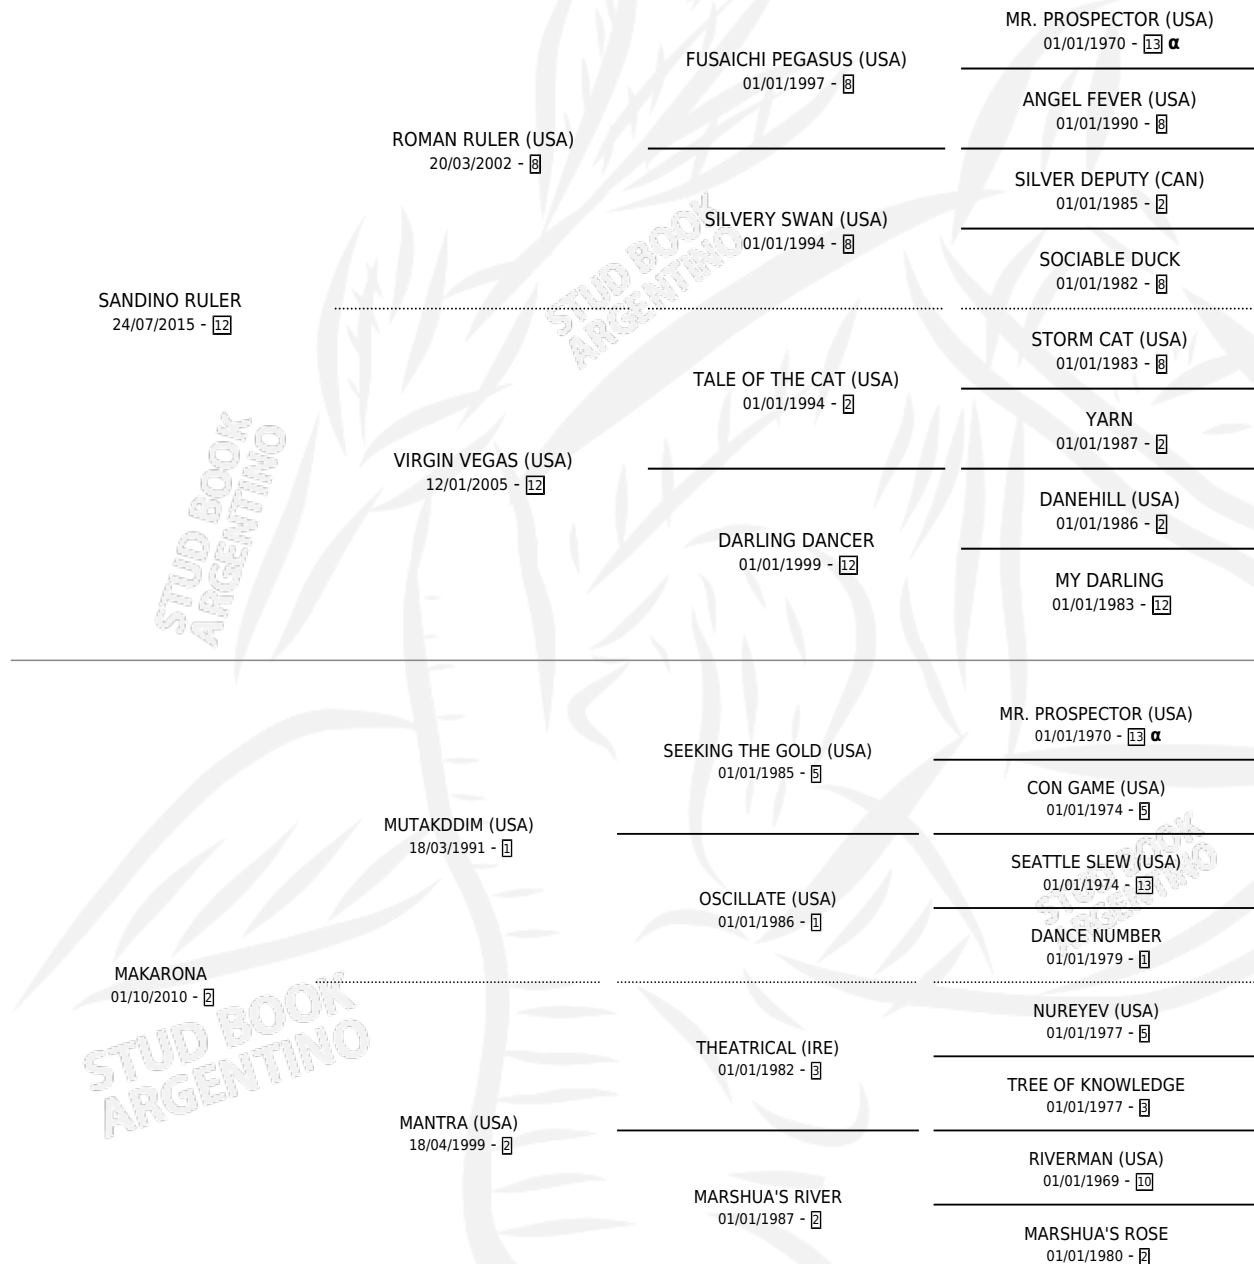

TITI RULER

por SANDINO RULER y MAKARONA por MUTAKDDIM (USA)

Argentina · Macho · Zaino · SP · 06/11/2024
Familia 2-n · Volumen 45

ESTADO

TIPIFICACIÓN SANGUÍNEA	X
TIPIFICACIÓN POR ADN	✓
PASAPORTE	✓
IDENTIFICACIÓN POR MICROCHIP	✓
REPRODUCTOR	X

Lugar de nacimiento: Maria Del Mar
Criador: Bingo Horse S.A.

PEDIGREE

INBREEDING : α

TITI RULER

Datos oficiales del Stud Book Argentino

Documento generado el 05/05/2026

studbook.org.ar