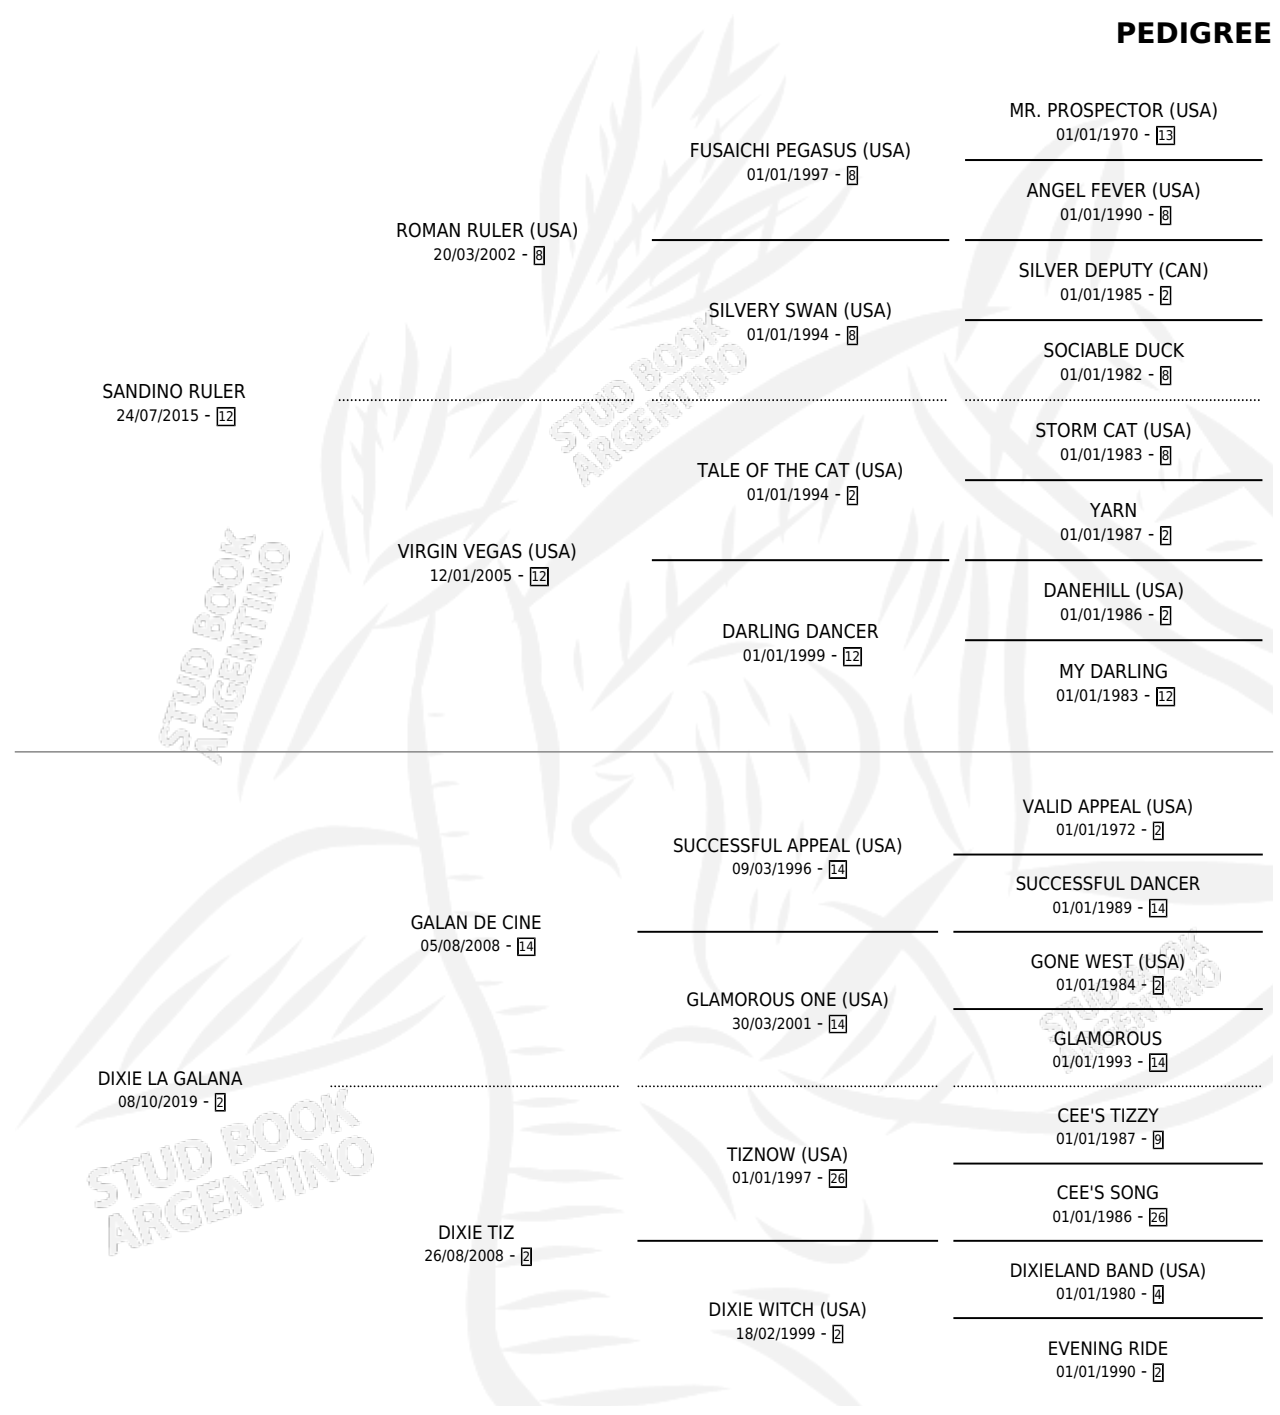

LANGA RULER

por SANDINO RULER y DIXIE LA GALANA por GALAN DE CINE

Argentina · Macho · Zaino · SP · 27/10/2024
Familia 2-n · Volumen 45

ESTADO

TIPIFICACIÓN SANGUÍNEA	X
TIPIFICACIÓN POR ADN	✓
PASAPORTE	✓
IDENTIFICACIÓN POR MICROCHIP	✓
REPRODUCTOR	X

Lugar de nacimiento: Maria Del Mar
Criador: Bingo Horse S.A.

PEDIGREE

LANGA RULER

Datos oficiales del Stud Book Argentino

Documento generado el 14/05/2026

studbook.org.ar