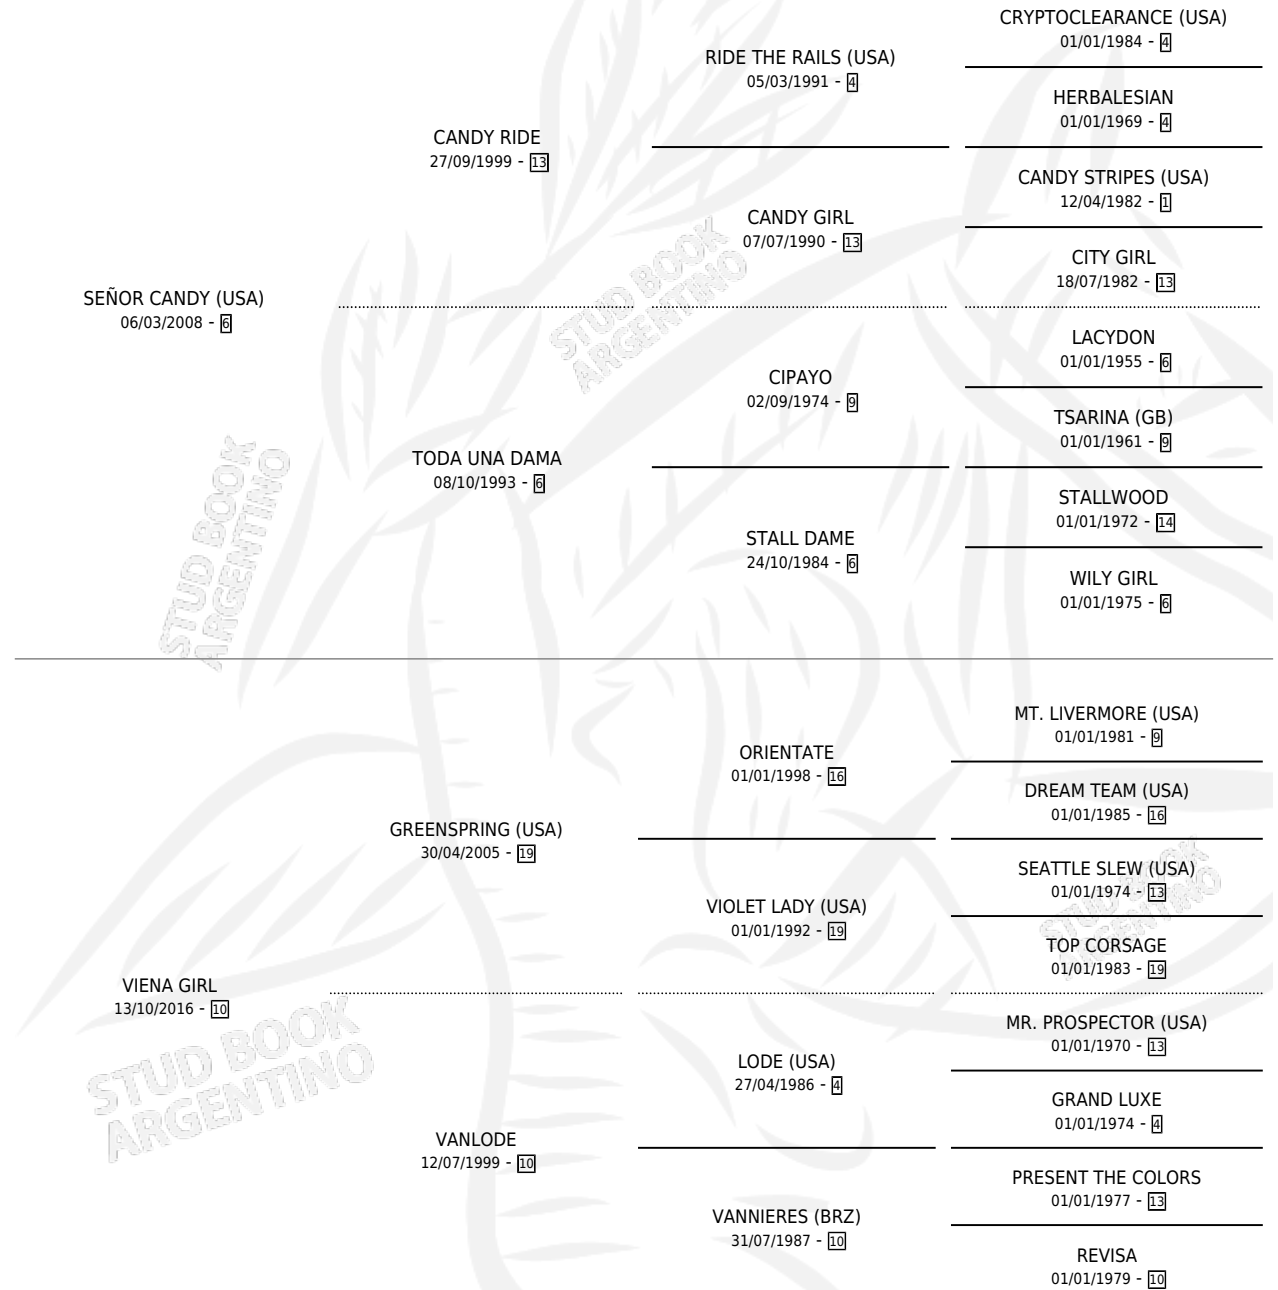

CANDY VIENTO

por SEÑOR CANDY (USA) y VIENA GIRL por
GREENSPRING (USA)

Argentina · Macho · Alazan · SP · 25/10/2024
Familia 10-d · Volumen 45

ESTADO

TIPIFICACIÓN SANGUÍNEA	X
TIPIFICACIÓN POR ADN	✓
PASAPORTE	✓
IDENTIFICACIÓN POR MICROCHIP	✓
REPRODUCTOR	X

Lugar de nacimiento: Vikeda
Criador: Vikeda S.R.L.

PEDIGREE

CANDY VIENTO

Datos oficiales del Stud Book Argentino

Documento generado el 15/05/2026

studbook.org.ar