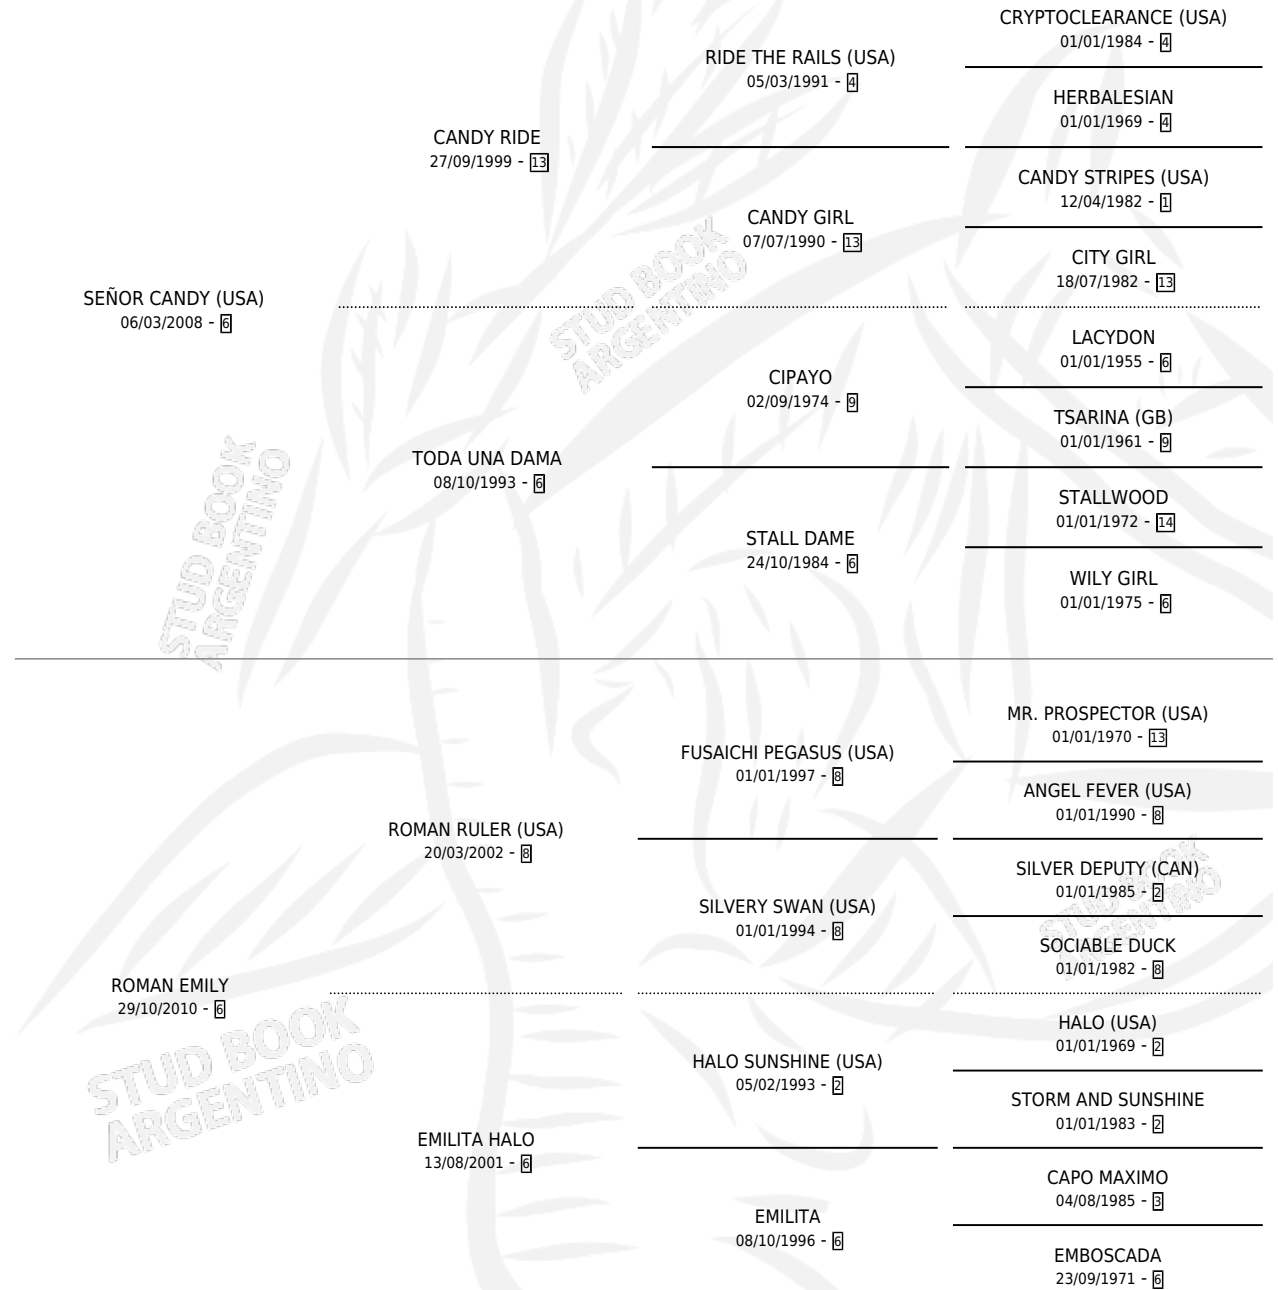

CANDY RAYO

por SEÑOR CANDY (USA) y ROMAN EMILY por ROMAN RULER (USA)

Argentina · Macho · Zaino · SP · 02/11/2024
Familia 6-f · Volumen 45

ESTADO

TIPIFICACIÓN SANGUÍNEA	X
TIPIFICACIÓN POR ADN	✓
PASAPORTE	✓
IDENTIFICACIÓN POR MICROCHIP	✓
REPRODUCTOR	X

Lugar de nacimiento: Vikeda
Criador: Vikeda S.R.L.

PEDIGREE

CANDY RAYO

Datos oficiales del Stud Book Argentino

Documento generado el 12/06/2026

studbook.org.ar