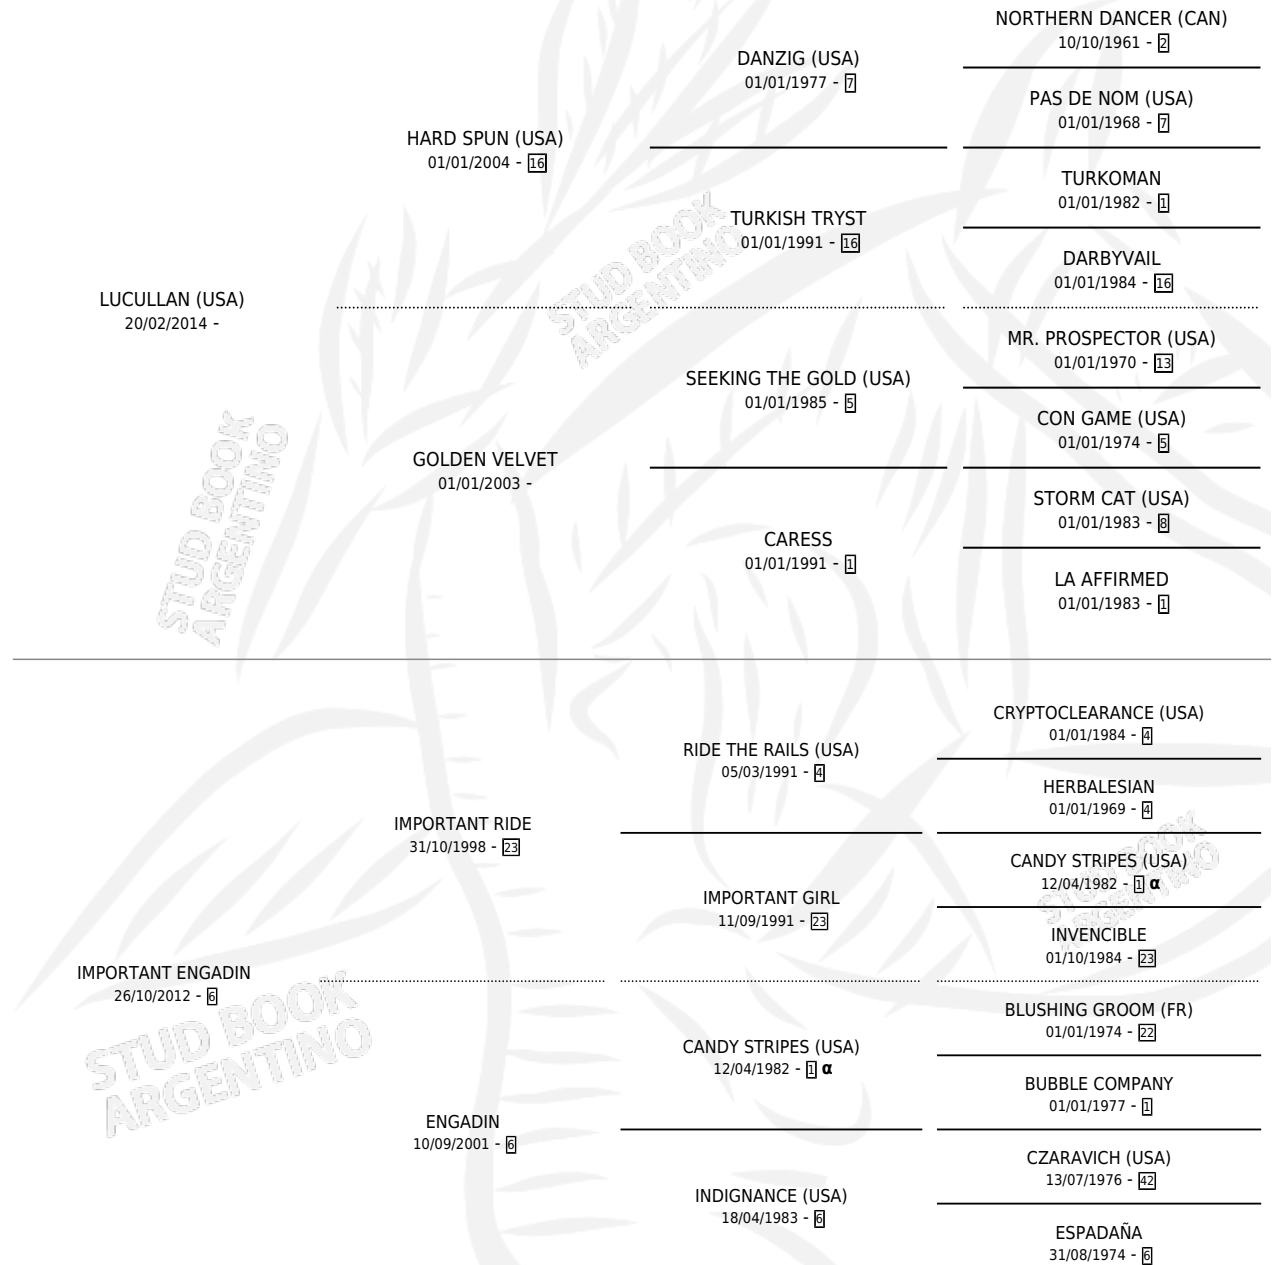

# ESTRELLA IMPERIAL

por LUCULLAN (USA) y IMPORTANT ENGADIN por  
IMPORTANT RIDE

Argentina · Hembra · Zaino · SP · 03/11/2024  
Familia 6-f · Volumen 45

## ESTADO

TIPIFICACIÓN SANGUÍNEA	X
TIPIFICACIÓN POR ADN	✓
PASAPORTE	X
IDENTIFICACIÓN POR MICROCHIP	✓
REPRODUCTOR	X

**Lugar de nacimiento:** Campo particular  
**Criador:** Wade Felipe y Vicente Maria Eugenia

## PEDIGREE

INBREEDING :  $\alpha$