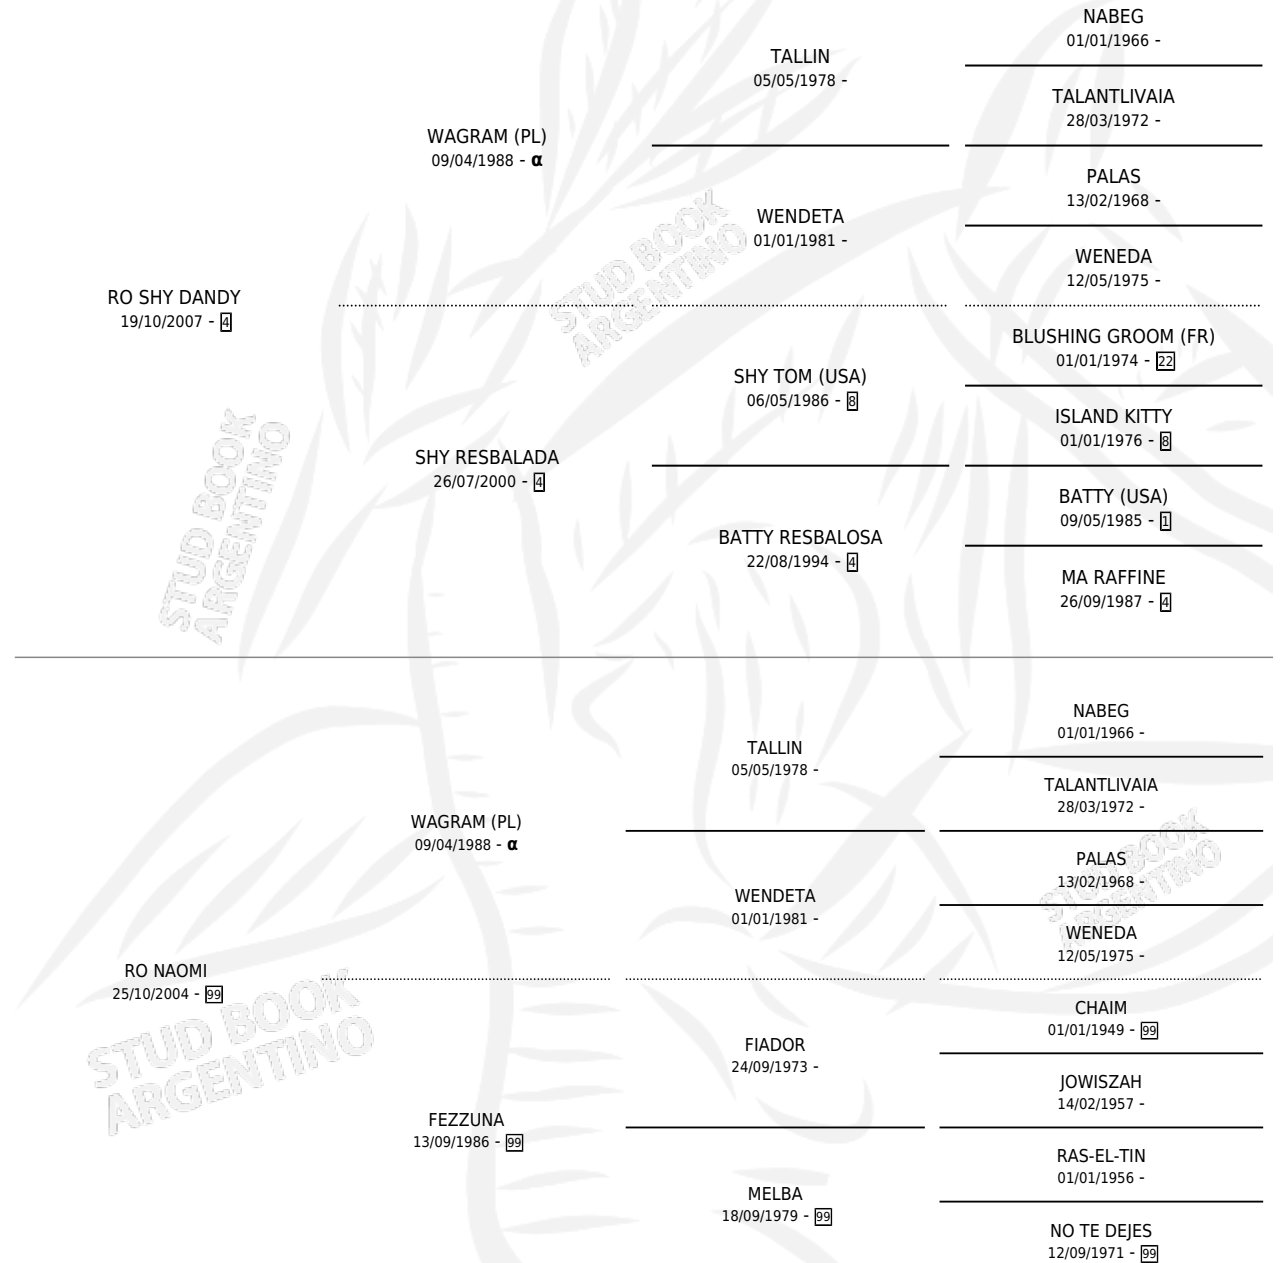

RO SOMBRA

por RO SHY DANDY y RO NAOMI por WAGRAM (PL)

Argentina · Hembra · Zaino · AA · 18/11/2024
Familia 99 · Volumen 45

ESTADO

TIPIFICACIÓN SANGUÍNEA	X
TIPIFICACIÓN POR ADN	✓
PASAPORTE	X
IDENTIFICACIÓN POR MICROCHIP	✓
REPRODUCTOR	X

Lugar de nacimiento: Los Estribos

Criador: Los Estribos

PEDIGREE

INBREEDING : α

RO SOMBRA

Datos oficiales del Stud Book Argentino

Documento generado el 11/06/2026

studbook.org.ar