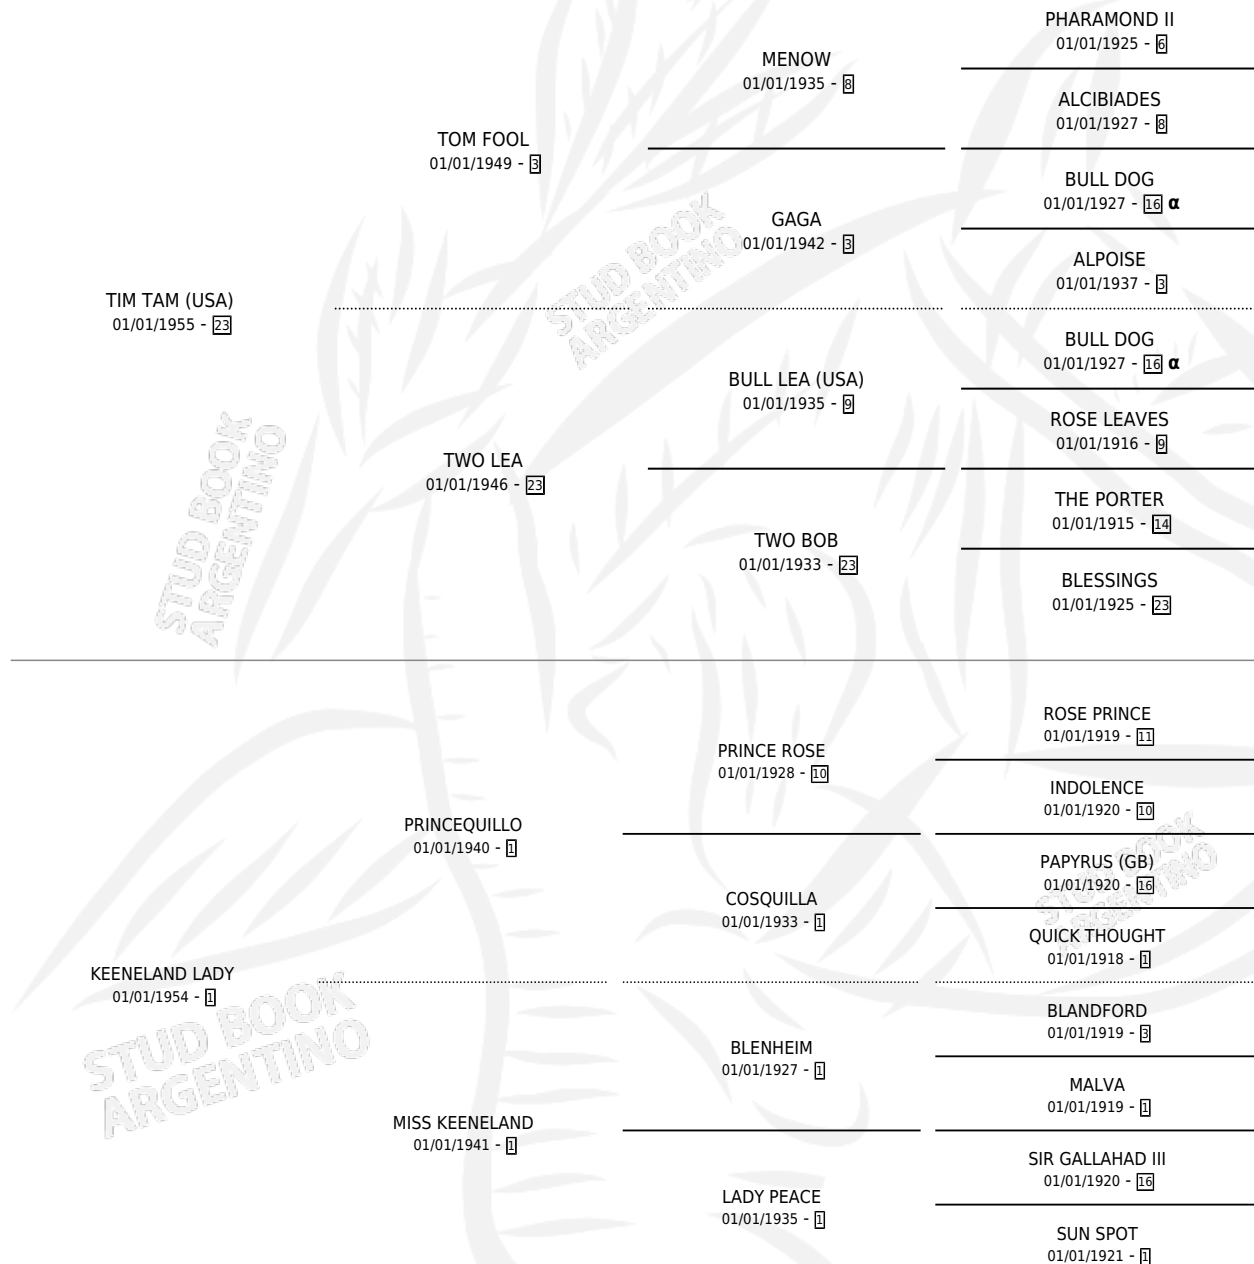

HOME LASS

por **TIM TAM (USA)** y **KEENELAND LADY** por **PRINCEQUILLO**

PEDIGREE

Argentina · Hembra · Zaino · SP · 01/01/1963
Familia 1 · Volumen 25

ESTADO

TIPIFICACIÓN SANGUÍNEA	X
TIPIFICACIÓN POR ADN	X
PASAPORTE	X
IDENTIFICACIÓN POR MICROCHIP	X
REPRODUCTOR	X

Lugar de nacimiento: Campo particular
Criador: Sin dato

~

HIJOS

	MACHOS	HEMBRAS
1 NACIERON	0	1
SIN ACTUACIONES		

INBREEDING : α

HOME LASS

Datos oficiales del Stud Book Argentino

Documento generado el 03/05/2026