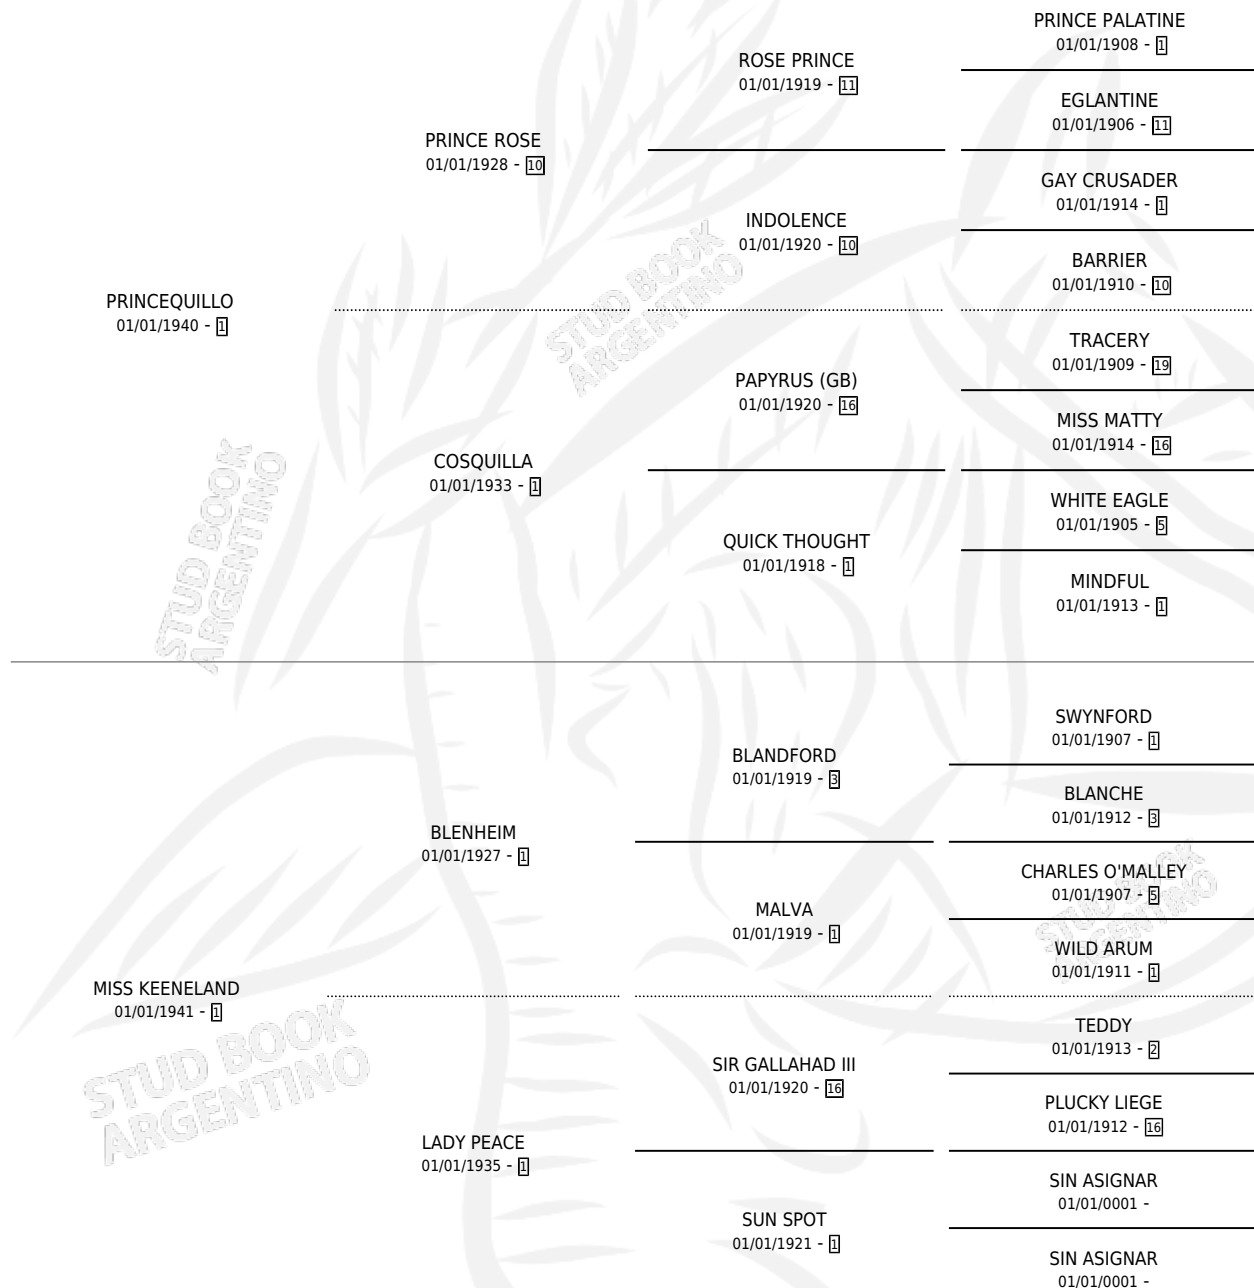

KEENELAND LADY

por PRINCEQUILLO y MISS KEENELAND por BLENHEIM

Argentina · Hembra · Zaino Colorado · · 01/01/1954
Familia 1 · Volumen 22

ESTADO

TIPIFICACIÓN SANGUÍNEA	X
TIPIFICACIÓN POR ADN	X
PASAPORTE	X
IDENTIFICACIÓN POR MICROCHIP	X
REPRODUCTOR	X

Lugar de nacimiento: Campo particular

Criador: Sin dato

~

HIJOS

	MACHOS	HEMBRAS
2 NACIERON	0	2
SIN ACTUACIONES		

PEDIGREE

KEENELAND LADY

Datos oficiales del Stud Book Argentino