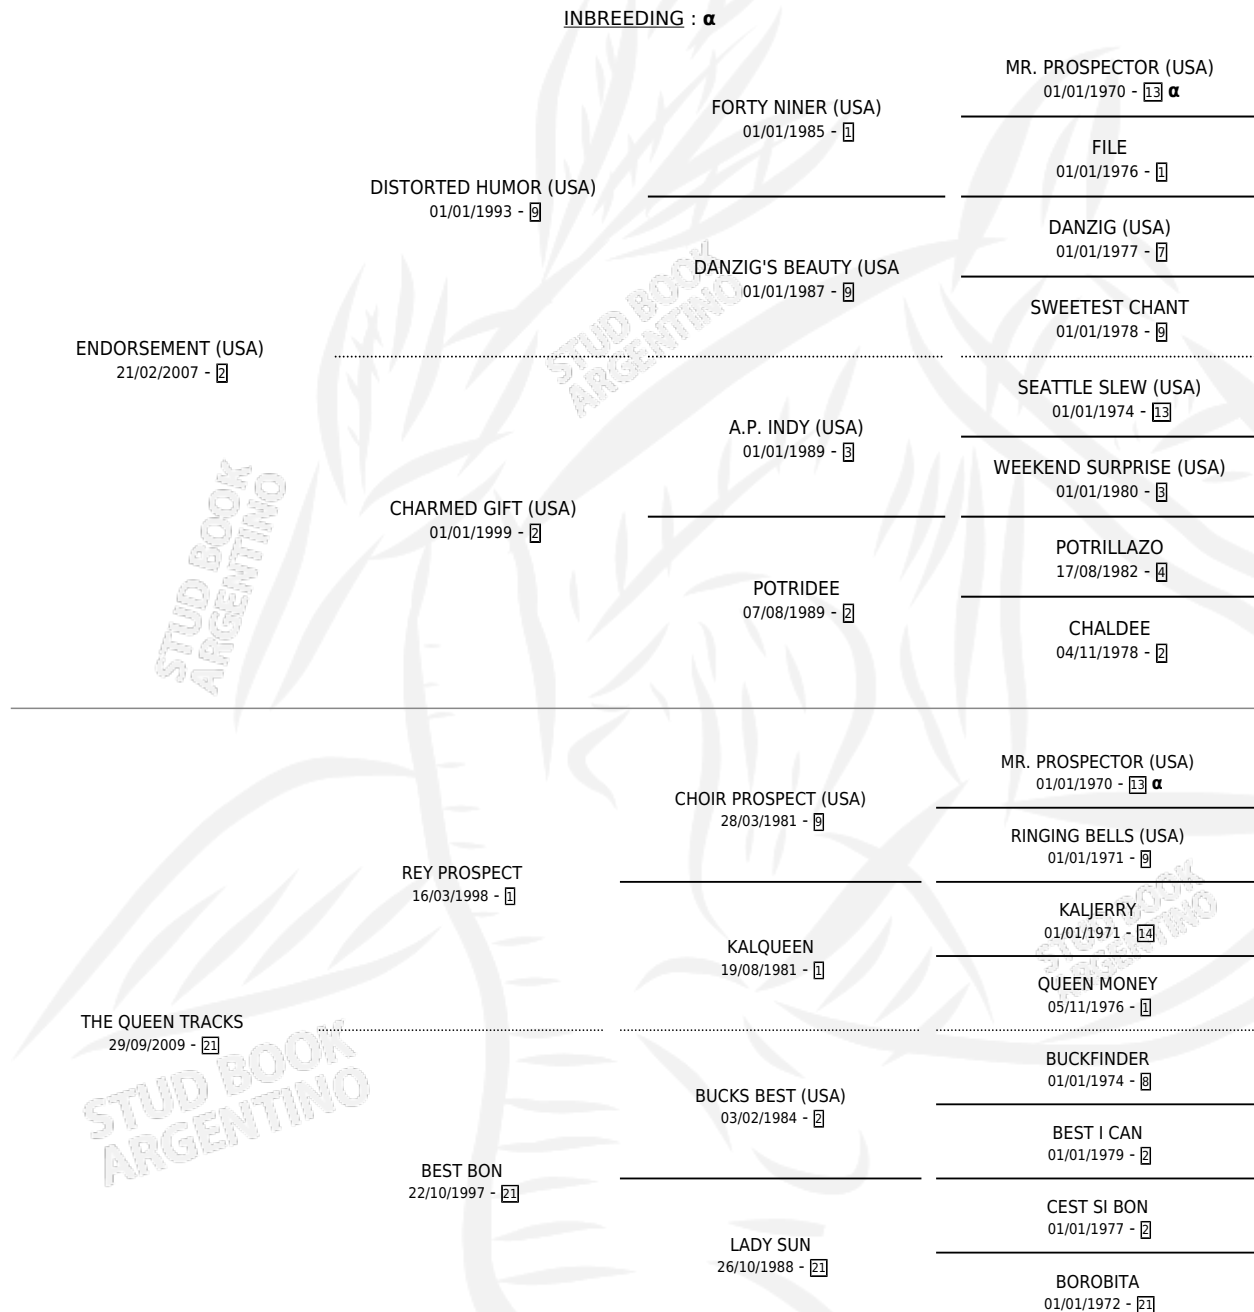

SERGIO SERGIO

por ENDORSEMENT (USA) y THE QUEEN TRACKS por REY PROSPECT

Argentina · Macho · Zaino · SP · 04/12/2024
Familia 21-a · Volumen 45

ESTADO

TIPIFICACIÓN SANGUÍNEA	X
TIPIFICACIÓN POR ADN	X
PASAPORTE	X
IDENTIFICACIÓN POR MICROCHIP	X
REPRODUCTOR	X

Lugar de nacimiento: Maria Alicia

Criador: Bravo Bibiana Gabriela y Etcheverry Sergio Jesus

PEDIGREE

INBREEDING : α

SERGIO SERGIO

Datos oficiales del Stud Book Argentino

Documento generado el 04/05/2026

studbook.org.ar