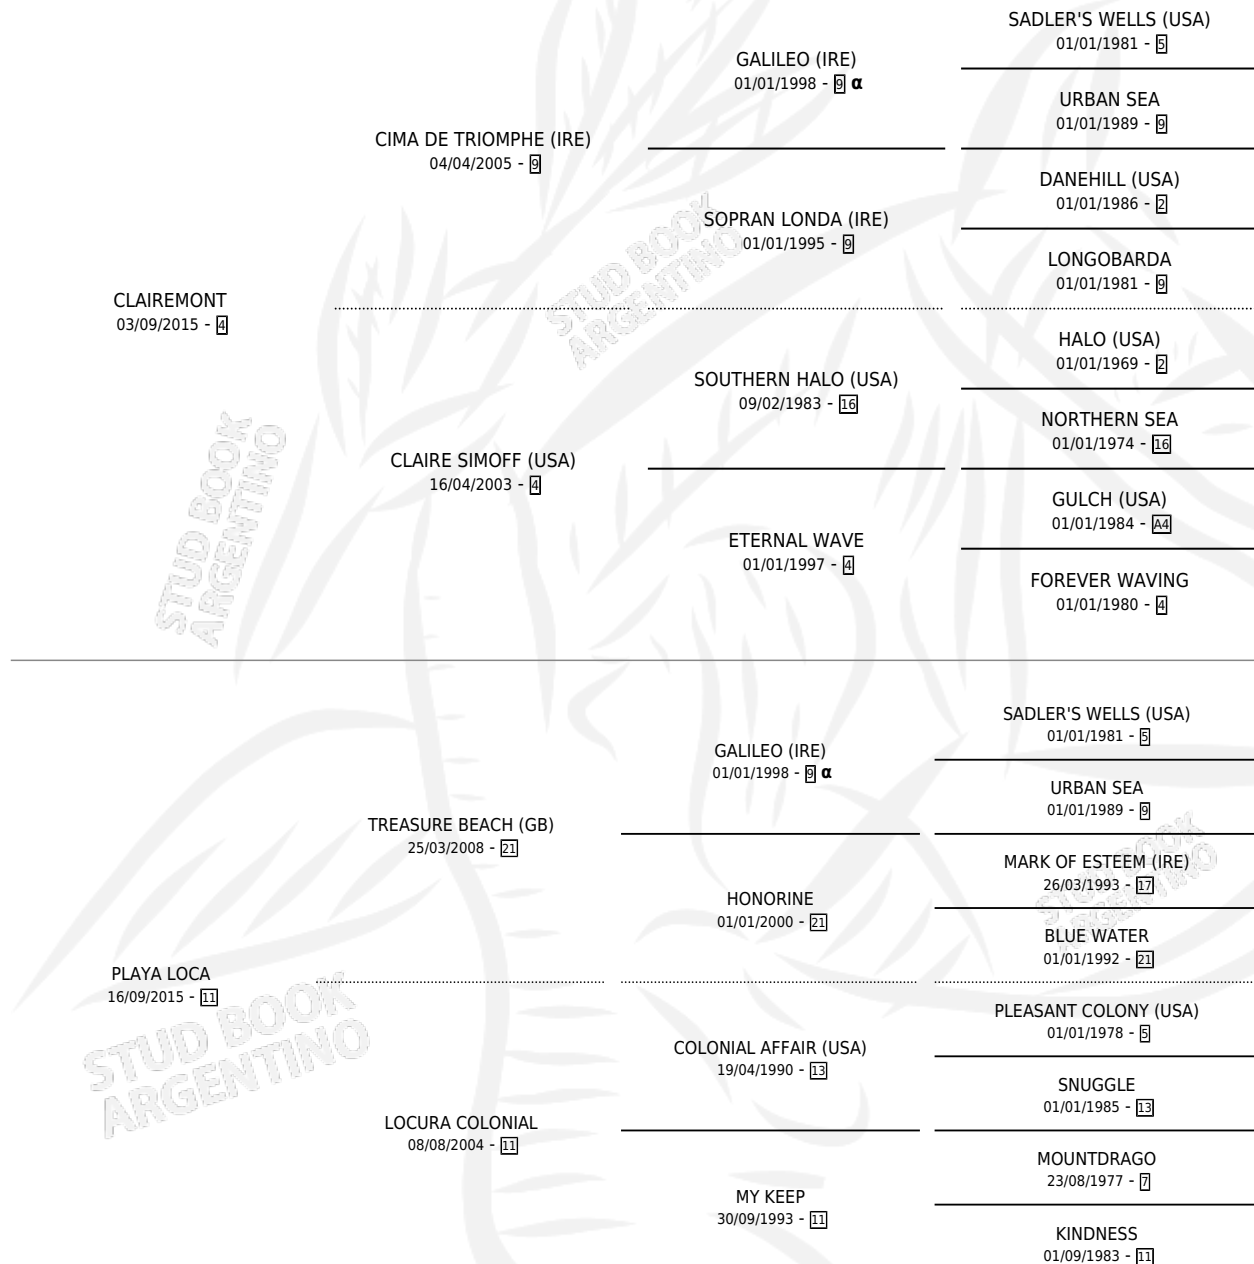

PARES TENGO

por **CLAIREMONT** y **PLAYA LOCA** por **TREASURE BEACH**
(GB)

Argentina · Macho · Zaino Colorado · SP · 22/11/2024
Familia 11-c · Volumen 45

ESTADO

TIPIFICACIÓN SANGUÍNEA	X
TIPIFICACIÓN POR ADN	X
PASAPORTE	X
IDENTIFICACIÓN POR MICROCHIP	X
REPRODUCTOR	X

Lugar de nacimiento: La Irene

Criador: Castilla Carlos Cesar

PEDIGREE

INBREEDING : α

PARES TENGO

Datos oficiales del Stud Book Argentino

Documento generado el 14/05/2026

studbook.org.ar