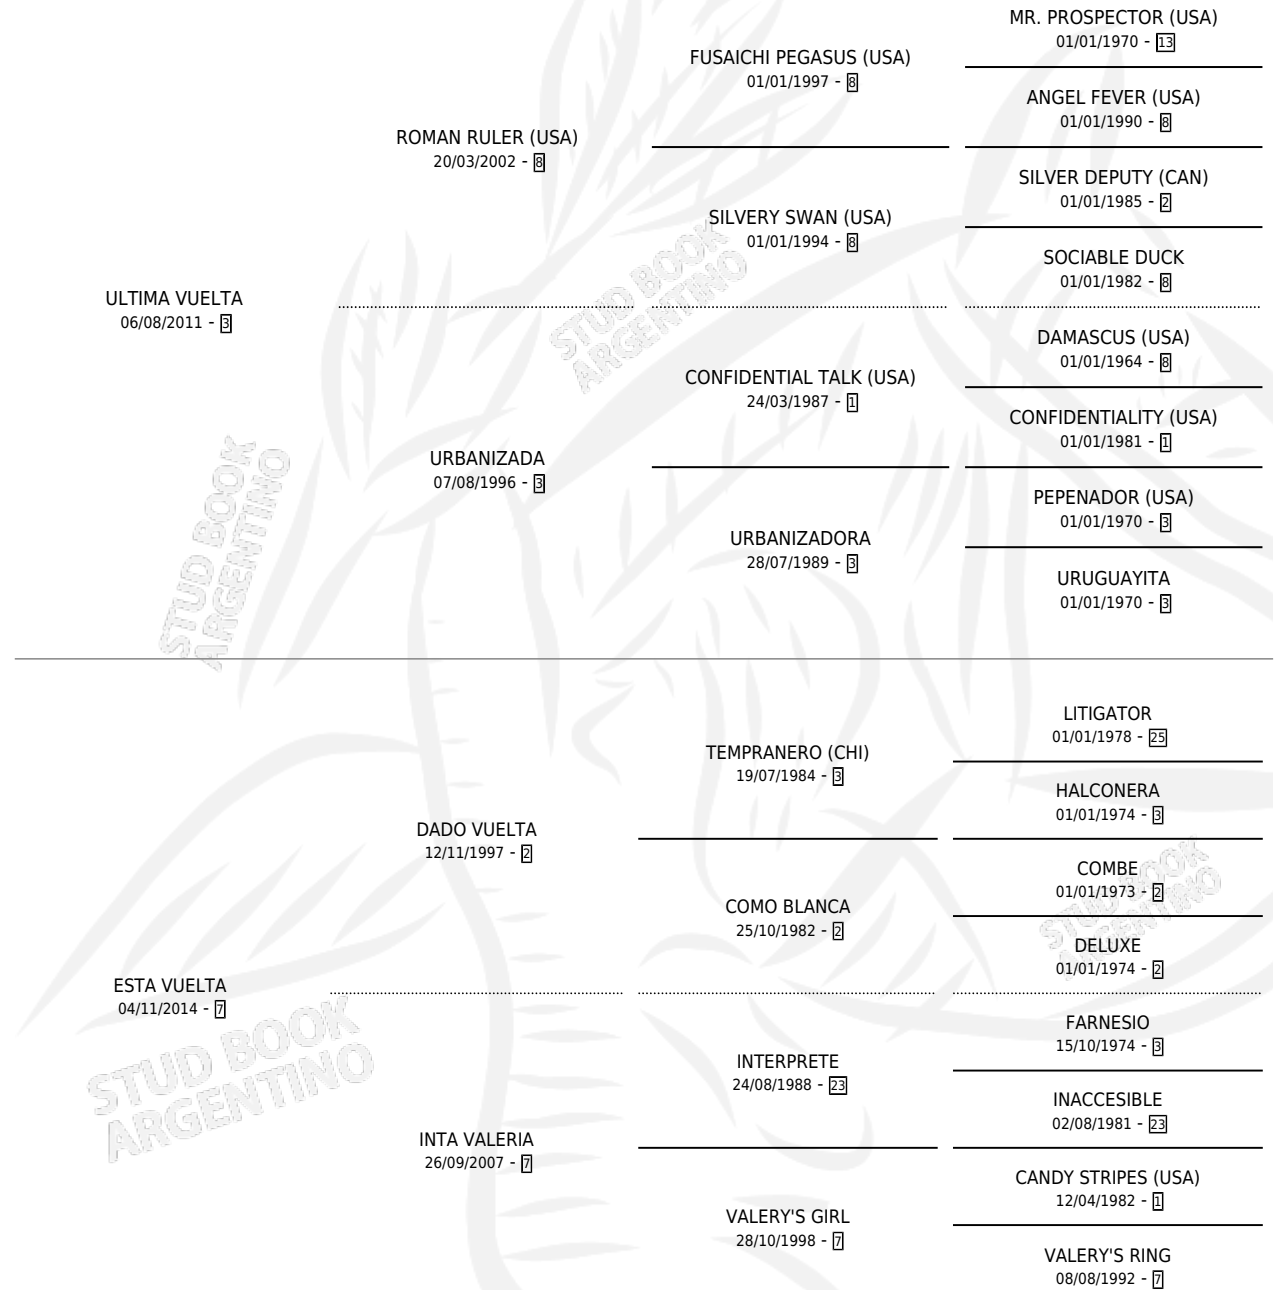

GRAN VUELTA

por **ULTIMA VUELTA** y **ESTA VUELTA** por **DADO VUELTA**

Argentina · Macho · Alazan · SP · 20/10/2024
Familia 7 · Volumen 45

ESTADO

TIPIFICACIÓN SANGUÍNEA	X
TIPIFICACIÓN POR ADN	X
PASAPORTE	X
IDENTIFICACIÓN POR MICROCHIP	✓
REPRODUCTOR	X

Lugar de nacimiento: Campo particular
Criador: Corrales Carlos Nicolas

PEDIGREE

GRAN VUELTA

Datos oficiales del Stud Book Argentino

Documento generado el 06/05/2026

studbook.org.ar