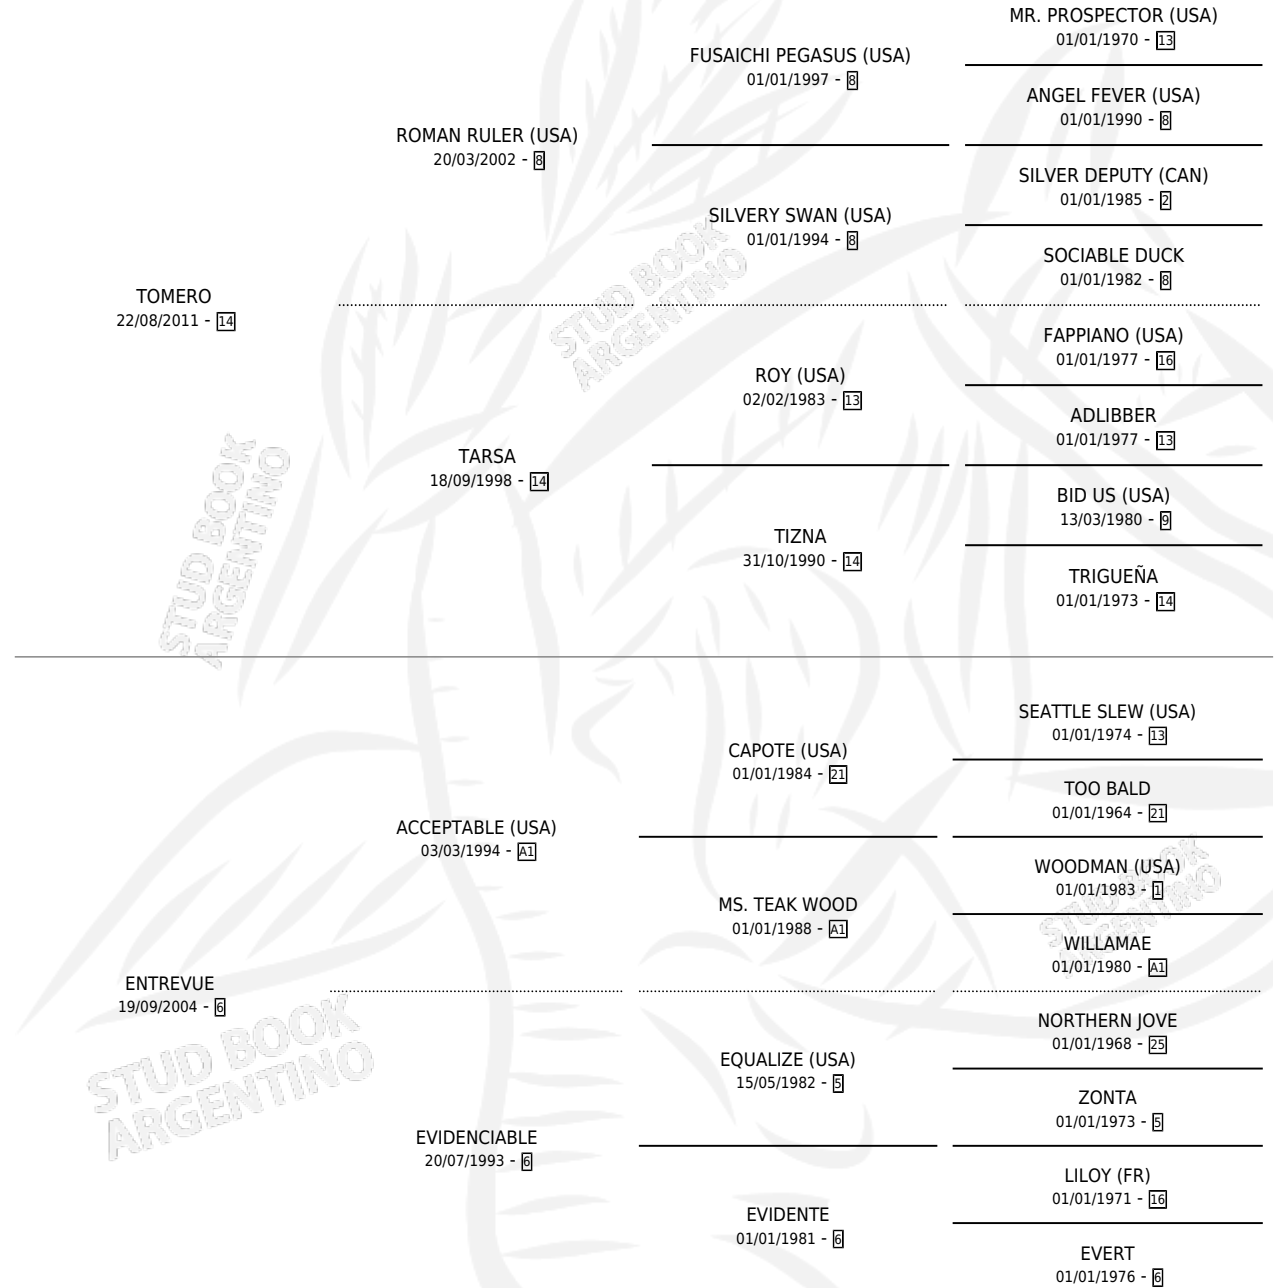

ENTREVISTADO TOM

por TOMERO y ENTREVUE por ACCEPTABLE (USA)

Argentina · Macho · Alazan · SP · 22/10/2022
Familia 6-f · Volumen 44

ESTADO

TIPIFICACIÓN SANGUÍNEA	X
TIPIFICACIÓN POR ADN	✓
PASAPORTE	✓
IDENTIFICACIÓN POR MICROCHIP	✓
REPRODUCTOR	X

Lugar de nacimiento: El Entrerriano

Criador: Jacobi Juan Carlos

PEDIGREE