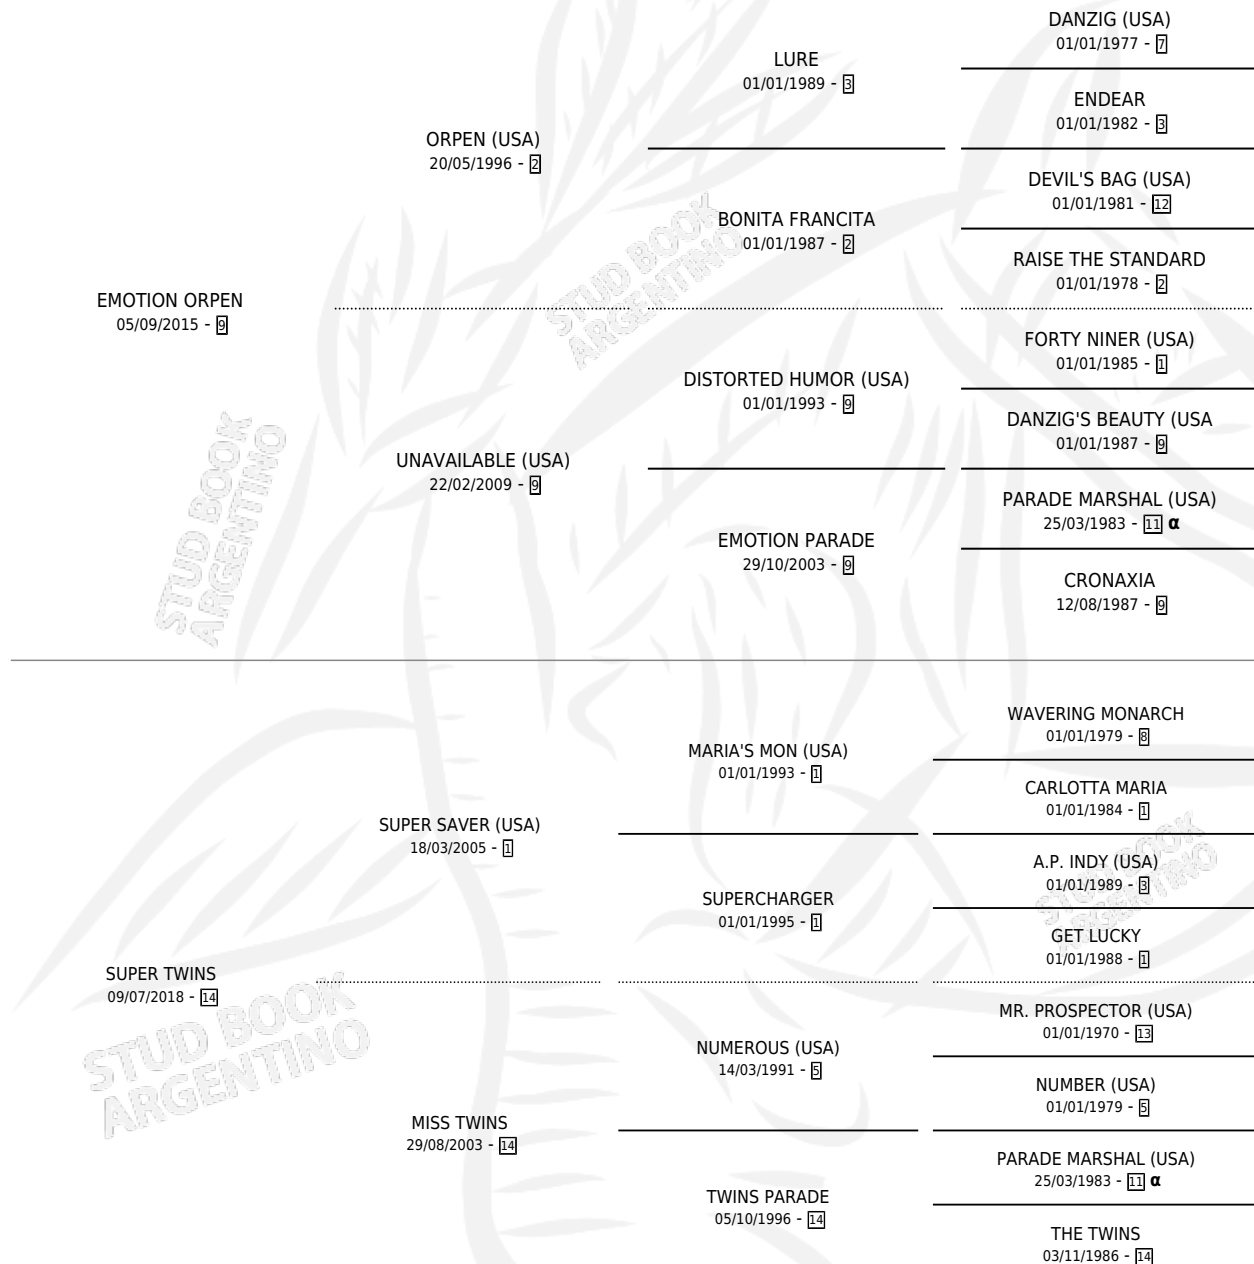

EMOCION DE SAVER

por EMOTION ORPEN y SUPER TWINS por SUPER SAVER (USA)

Argentina · Macho · Zaino · SP · 14/10/2023
Familia 14-c · Volumen 45

ESTADO

TIPIFICACIÓN SANGUÍNEA	X
TIPIFICACIÓN POR ADN	✓
PASAPORTE	✓
IDENTIFICACIÓN POR MICROCHIP	✓
REPRODUCTOR	X

Lugar de nacimiento: Parque Patricios
Criador: Ibañez Alberto Ruben

PEDIGREE

INBREEDING : α

EMOCION DE SAVER

Datos oficiales del Stud Book Argentino

Documento generado el 12/06/2026

studbook.org.ar