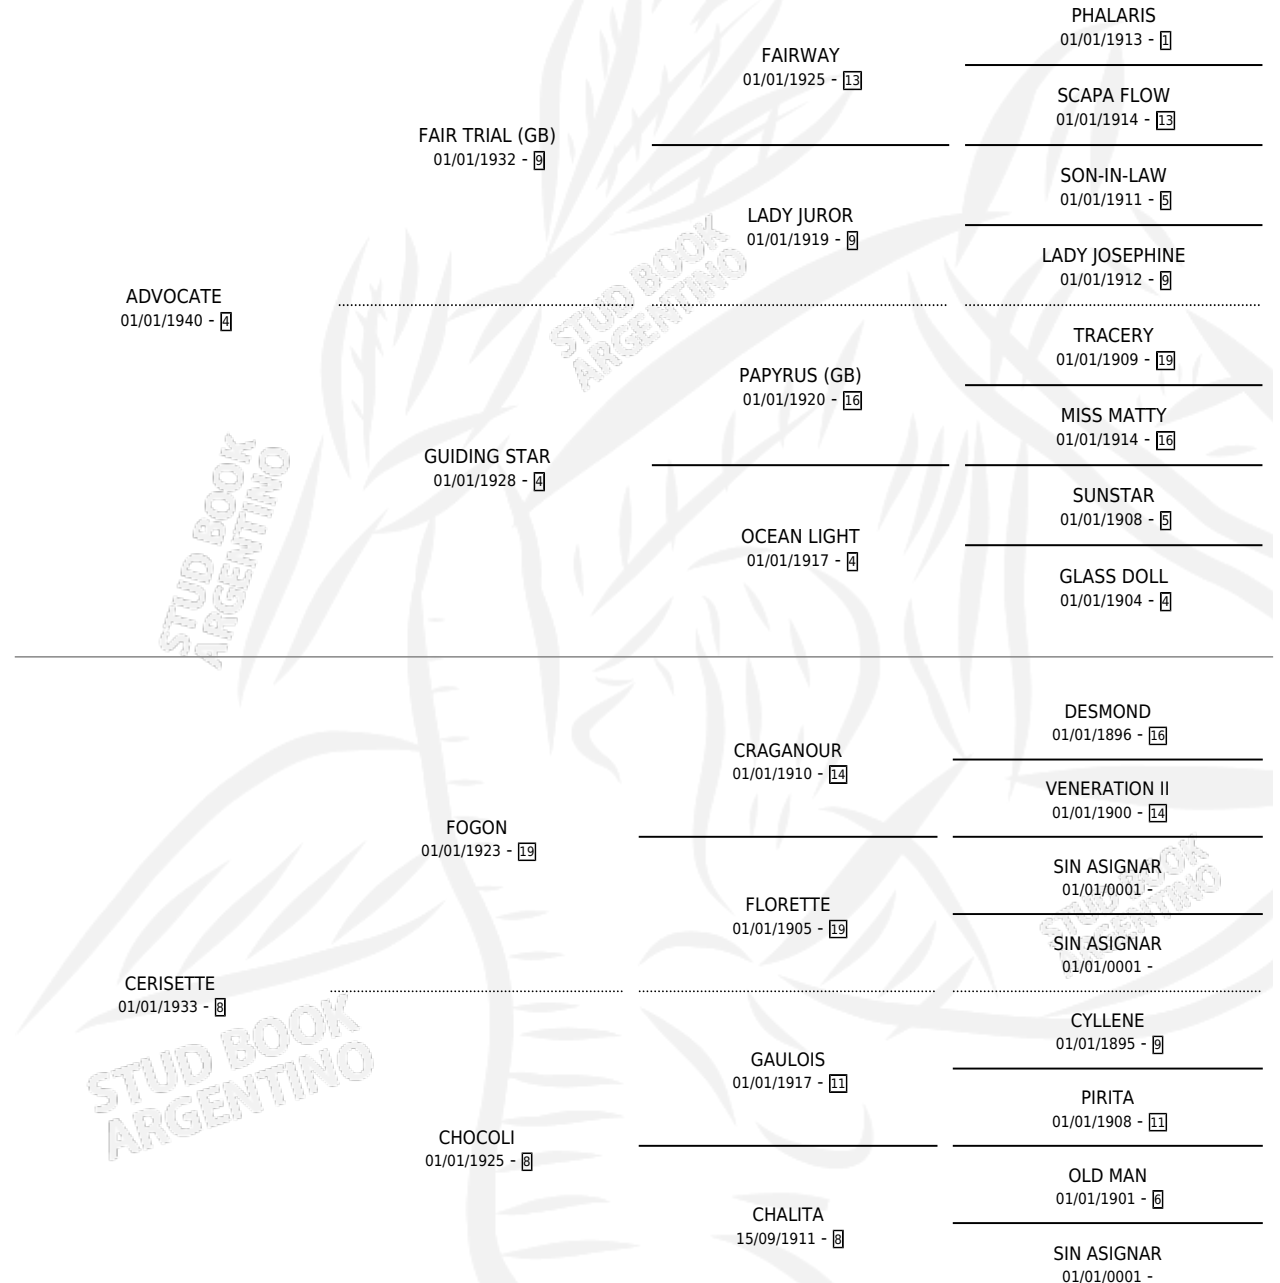

CHERRY BLOSSOM

por **ADVOCATE** y **CERISSETTE** por **FOGON**

Argentina · Hembra · Alazan Tostado · · 01/01/1947
Familia 8-j · Volumen 19

ESTADO

TIPIFICACIÓN SANGUÍNEA	X
TIPIFICACIÓN POR ADN	X
PASAPORTE	X
IDENTIFICACIÓN POR MICROCHIP	X
REPRODUCTOR	X

Lugar de nacimiento: Campo particular

Criador: Sin dato

~

HIJOS

	MACHOS	HEMBRAS
4 NACIERON	2	2
1 CORRIERON	0	1
1 GANARON	0	1
0 GANADORES CL	0 GANADORES GR	0 GANADORES G1

PEDIGREE

CHERRY BLOSSOM

Datos oficiales del Stud Book Argentino