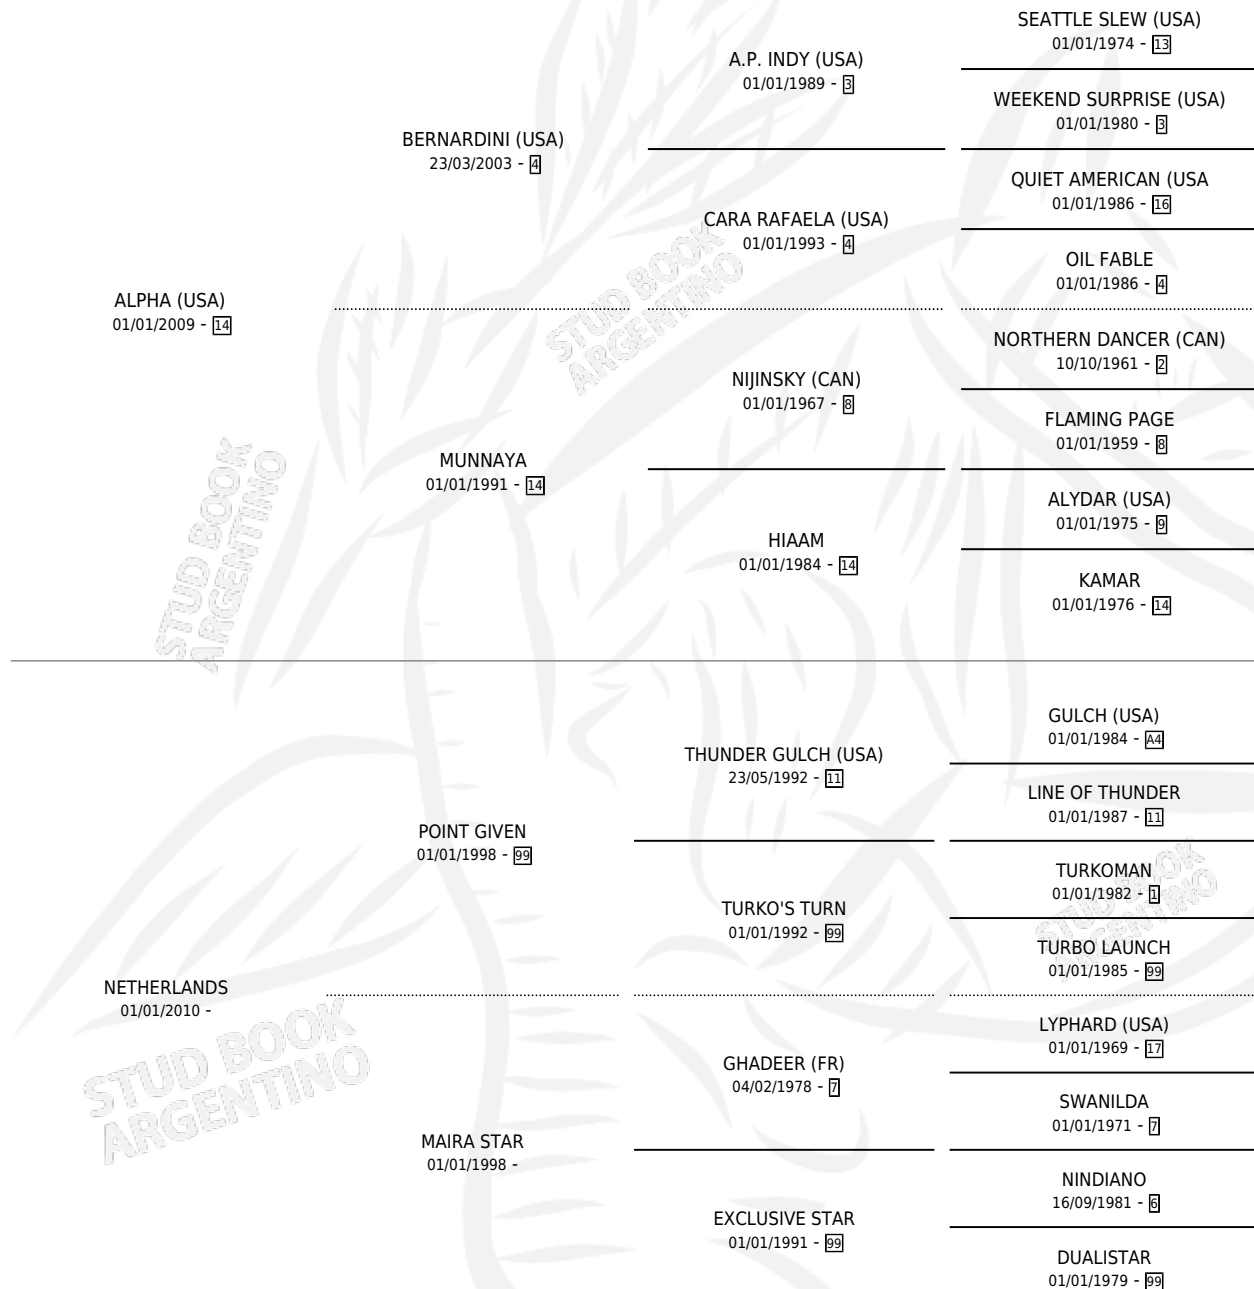

COLD HEART (BRZ)

por ALPHA (USA) y NETHERLANDS por POINT GIVEN

Brasil · Macho · Alazan · SP · 04/10/2020
Familia · Volumen web

ESTADO

| | |
|------------------------------|---|
| TIPIFICACIÓN SANGUÍNEA | X |
| TIPIFICACIÓN POR ADN | ✓ |
| PASAPORTE | ✓ |
| IDENTIFICACIÓN POR MICROCHIP | ✓ |
| REPRODUCTOR | X |

Lugar de nacimiento: Brasil

Criador: Extranjero

PEDIGREE

EXPORTACIÓN / IMPORTACIÓN

| FECHA | MOVIMIENTO | PAÍS |
|------------|------------|--------|
| 10/12/2024 | IMPORTADO | BRASIL |

~

CAMPAÑA

Solo carreras oficiales de Argentina