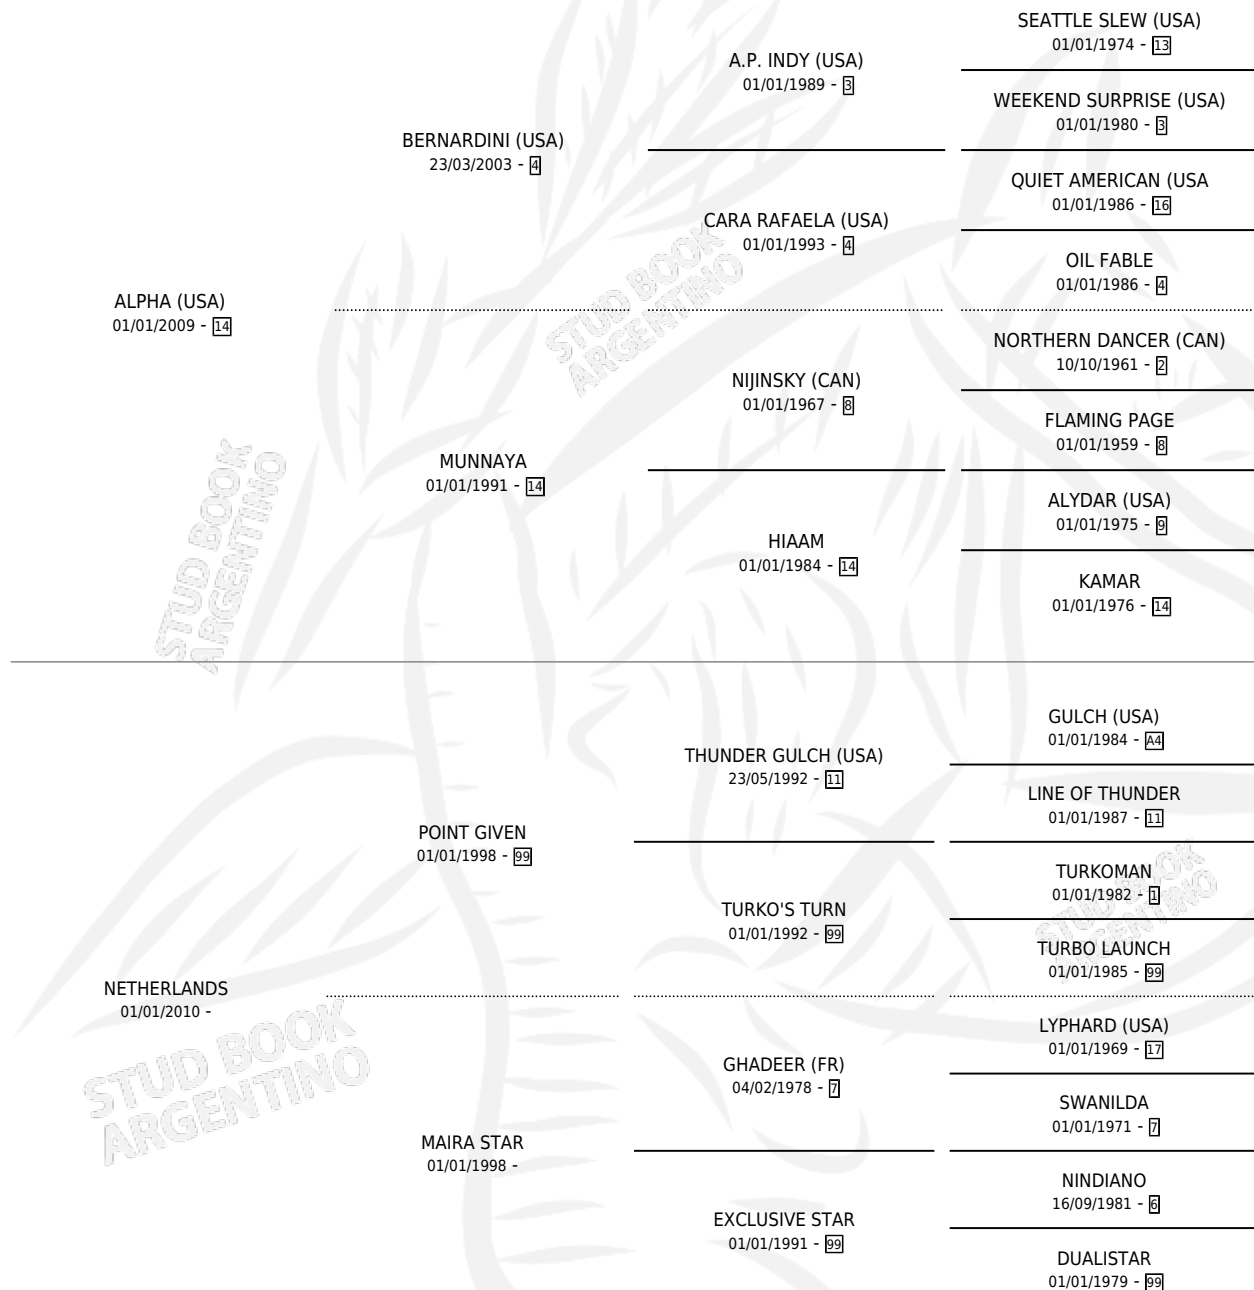

COLD HEART (BRZ)

por ALPHA (USA) y NETHERLANDS por POINT GIVEN

Brasil · Macho · Alazan · SP · 04/10/2020
Familia · Volumen web

ESTADO

TIPIFICACIÓN SANGUÍNEA	X
TIPIFICACIÓN POR ADN	✓
PASAPORTE	✓
IDENTIFICACIÓN POR MICROCHIP	✓
REPRODUCTOR	X

Lugar de nacimiento: Brasil

Criador: Extranjero

PEDIGREE

EXPORTACIÓN / IMPORTACIÓN

FECHA	MOVIMIENTO	PAÍS
10/12/2024	IMPORTADO	BRASIL

~

CAMPAÑA

Solo carreras oficiales de Argentina