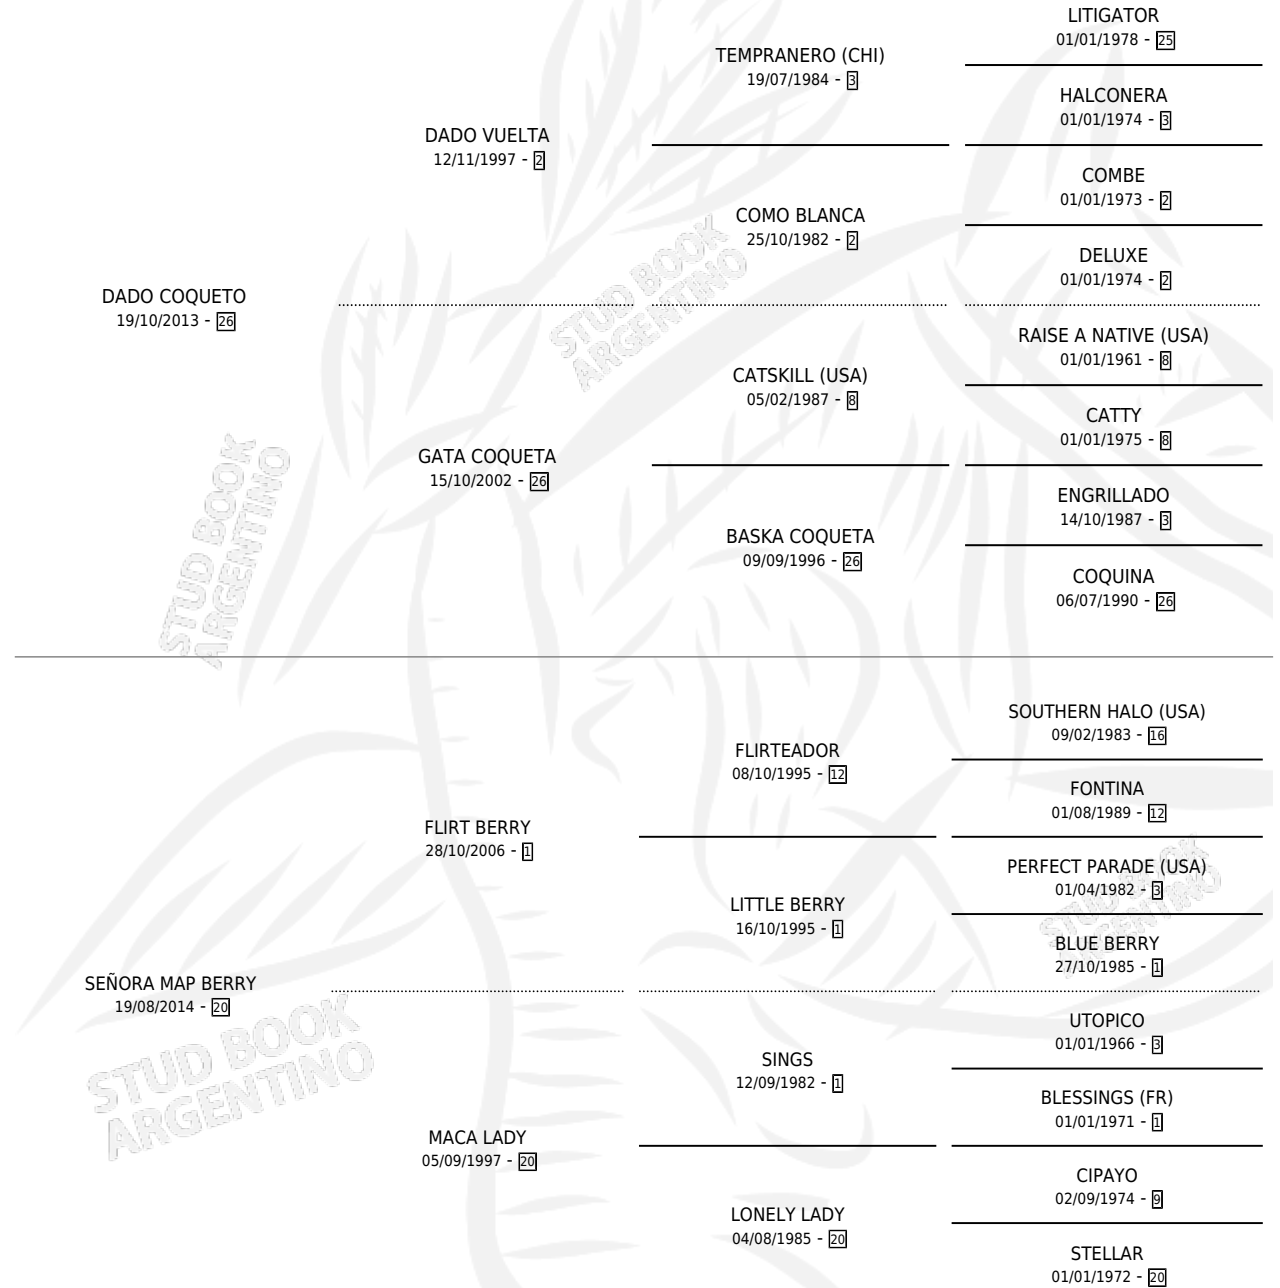

SEÑORA COQUETA

por DADO COQUETO y SEÑORA MAP BERRY por FLIRT BERRY

Argentina · Hembra · Zaino · SP · 03/12/2024
Familia 20-c · Volumen 45

ESTADO

TIPIFICACIÓN SANGUÍNEA	X
TIPIFICACIÓN POR ADN	X
PASAPORTE	X
IDENTIFICACIÓN POR MICROCHIP	X
REPRODUCTOR	X

Lugar de nacimiento: El Morocho D
Criador: El Morocho D

PEDIGREE

SEÑORA COQUETA

Datos oficiales del Stud Book Argentino

Documento generado el 12/05/2026

studbook.org.ar