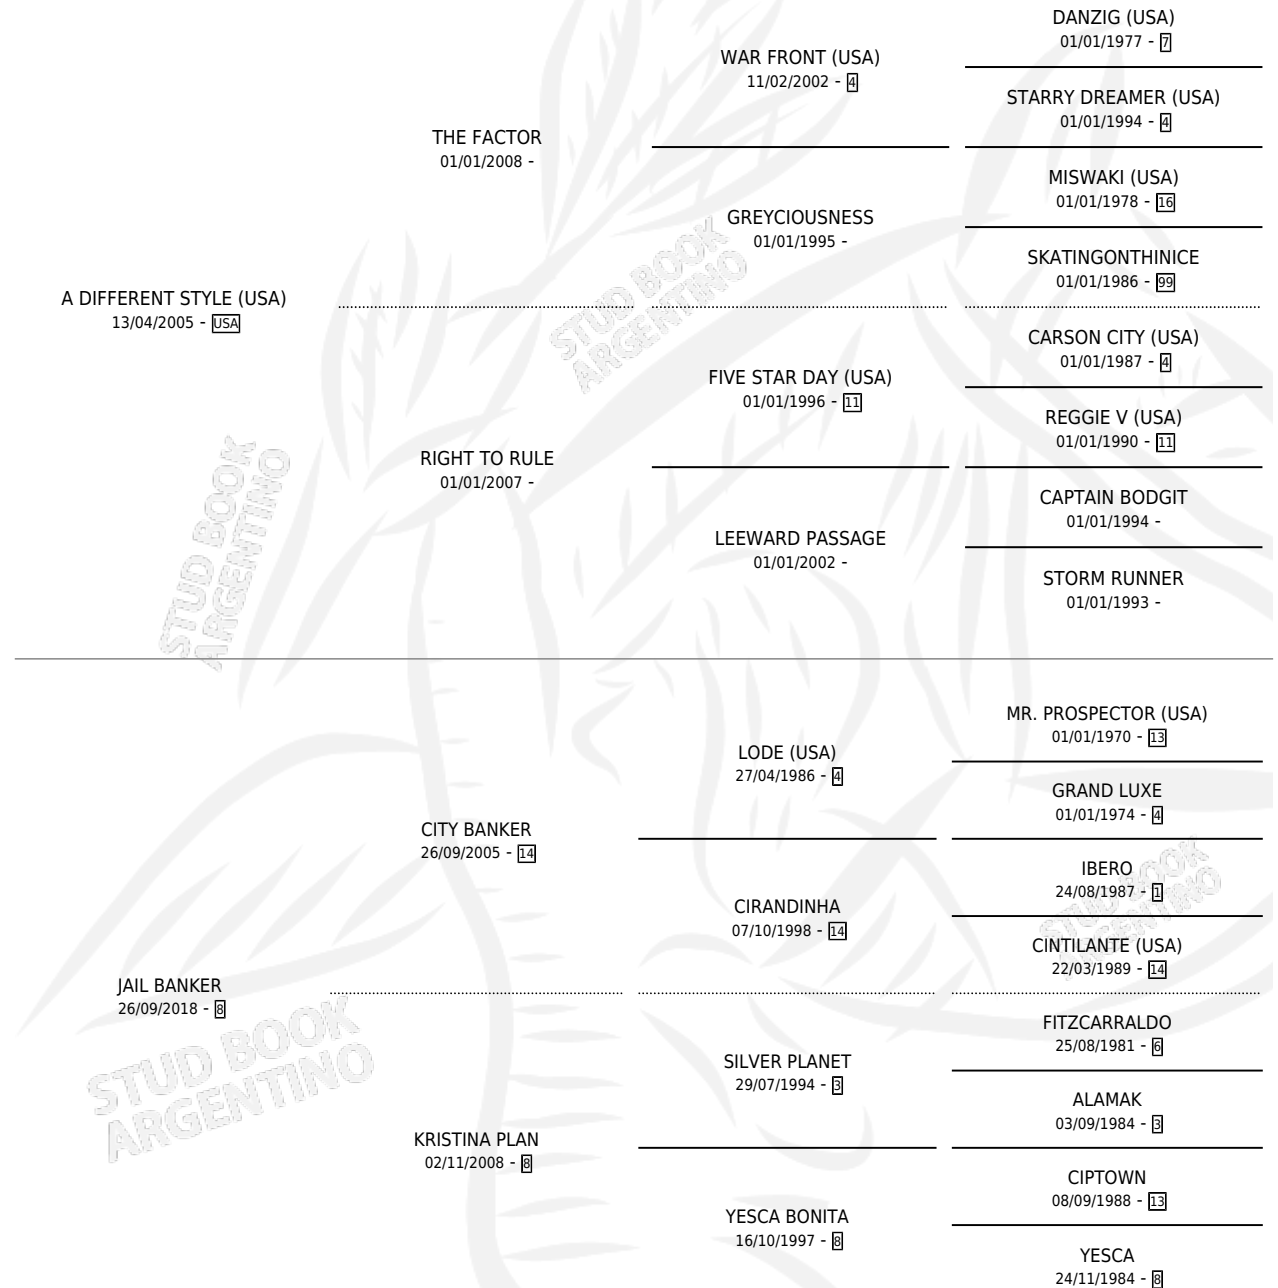

DONALD STYLE

por **A DIFFERENT STYLE (USA)** y **JAIL BANKER** por **CITY BANKER**

Argentina · Macho · Alazan o Tordillo · SP · 06/11/2024
Familia 8-j · Volumen 45

ESTADO

| | |
|------------------------------|---|
| TIPIFICACIÓN SANGUÍNEA | X |
| TIPIFICACIÓN POR ADN | X |
| PASAPORTE | X |
| IDENTIFICACIÓN POR MICROCHIP | X |
| REPRODUCTOR | X |

Lugar de nacimiento: El Gusy

Criador: Pampuro Juan Manuel

PEDIGREE

DONALD STYLE

Datos oficiales del Stud Book Argentino

Documento generado el 10/05/2026

studbook.org.ar