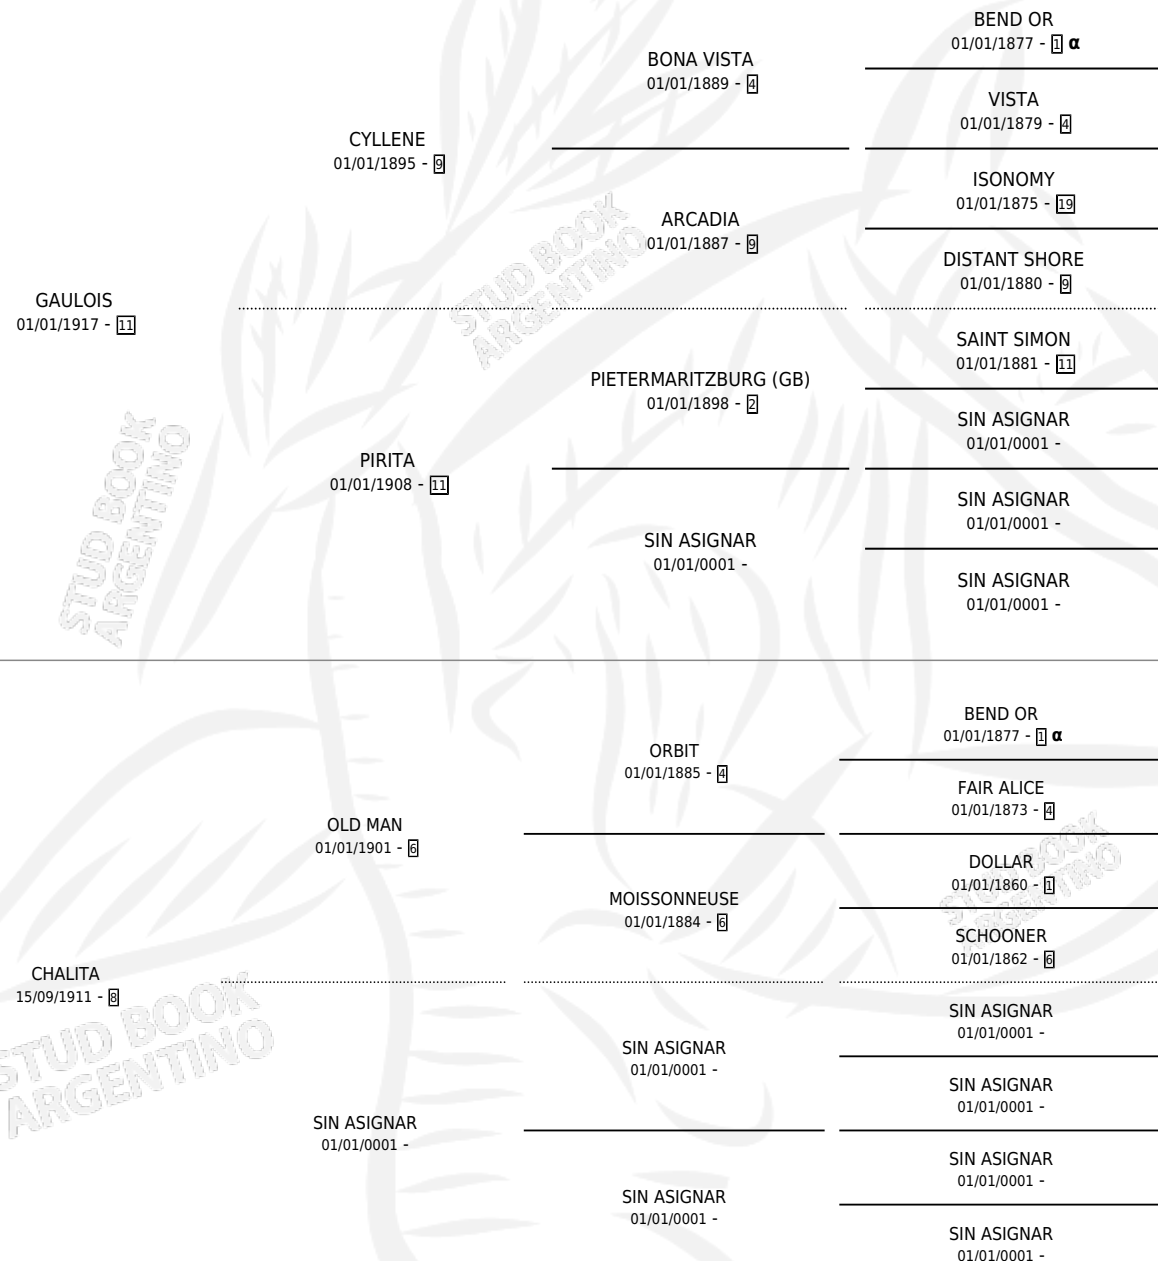

## PEDIGREE

Argentina · Hembra · Zaino Colorado · · 01/01/1925  
Familia 8-j · Volumen 12

### ESTADO

|                              |   |
|------------------------------|---|
| TIPIFICACIÓN SANGUÍNEA       | X |
| TIPIFICACIÓN POR ADN         | X |
| PASAPORTE                    | X |
| IDENTIFICACIÓN POR MICROCHIP | X |
| REPRODUCTOR                  | X |

### HIJOS

|                 | MACHOS | HEMBRAS |
|-----------------|--------|---------|
| 1 NACIERON      | 0      | 1       |
| SIN ACTUACIONES |        |         |

INBREEDING : α