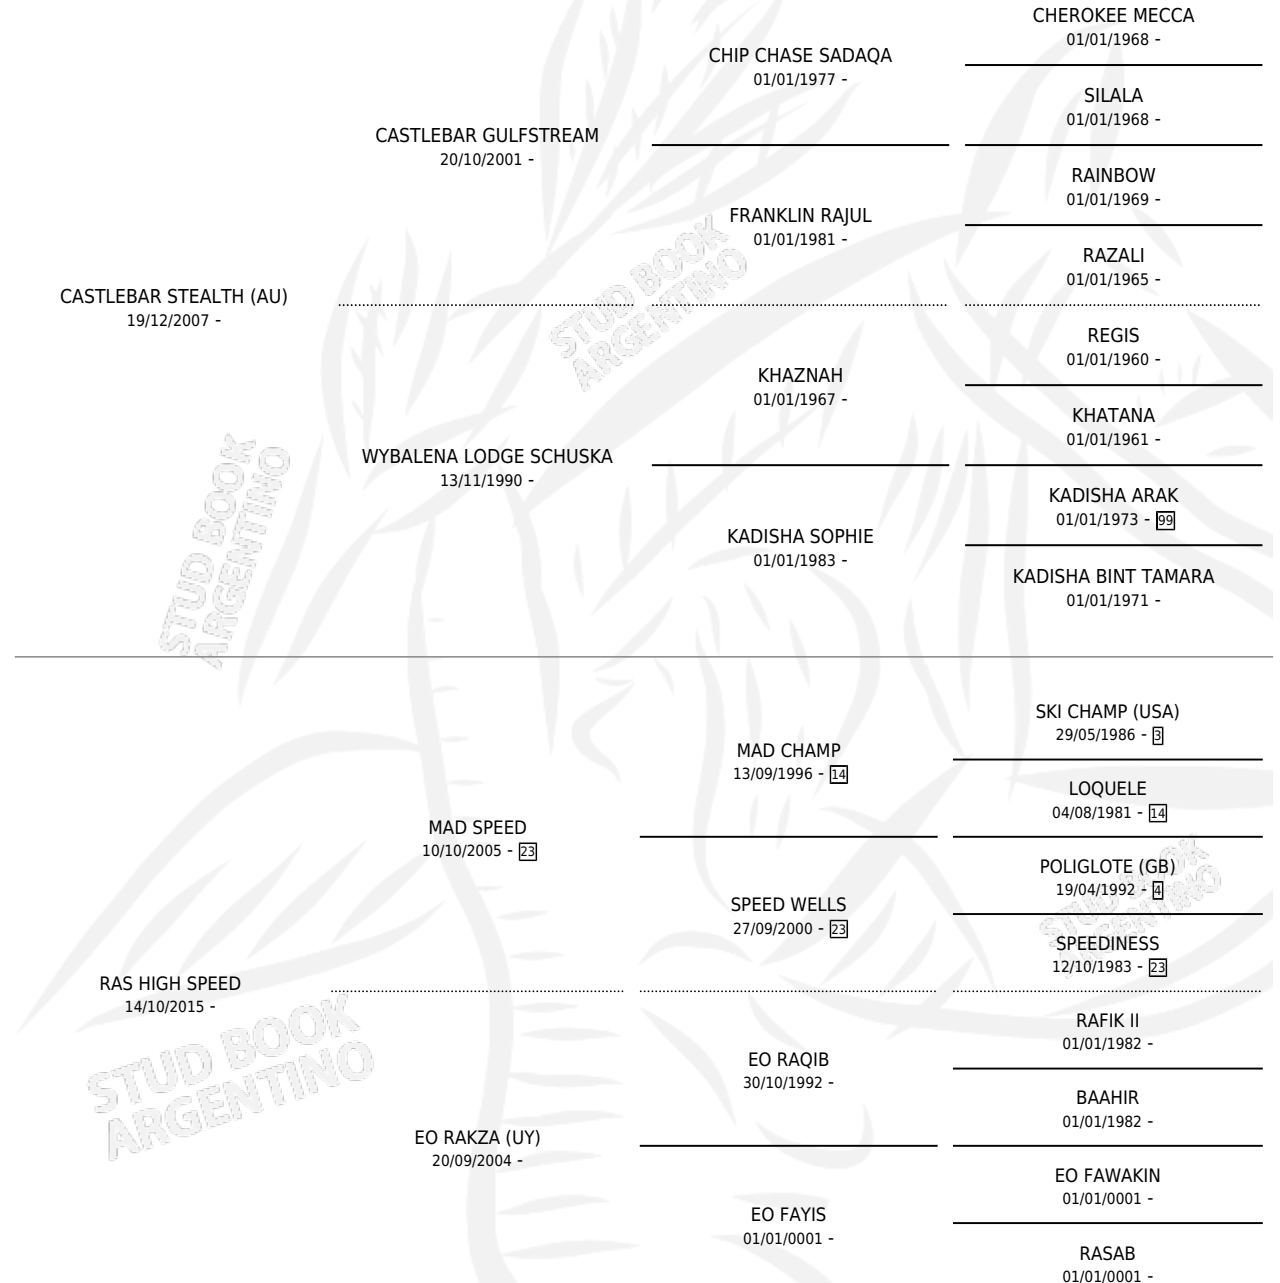

RAS SHIVANI

por CASTLEBAR STEALTH (AU) y RAS HIGH SPEED por
MAD SPEED

Argentina · Hembra · Alazan · AA · 30/10/2024
Familia · Volumen 45

ESTADO

TIPIFICACIÓN SANGUÍNEA	X
TIPIFICACIÓN POR ADN	X
PASAPORTE	X
IDENTIFICACIÓN POR MICROCHIP	X
REPRODUCTOR	X

Lugar de nacimiento: Las Cortaderas

Criador: Las Cortaderas

PEDIGREE

RAS SHIVANI

Datos oficiales del Stud Book Argentino

Documento generado el 07/05/2026

studbook.org.ar