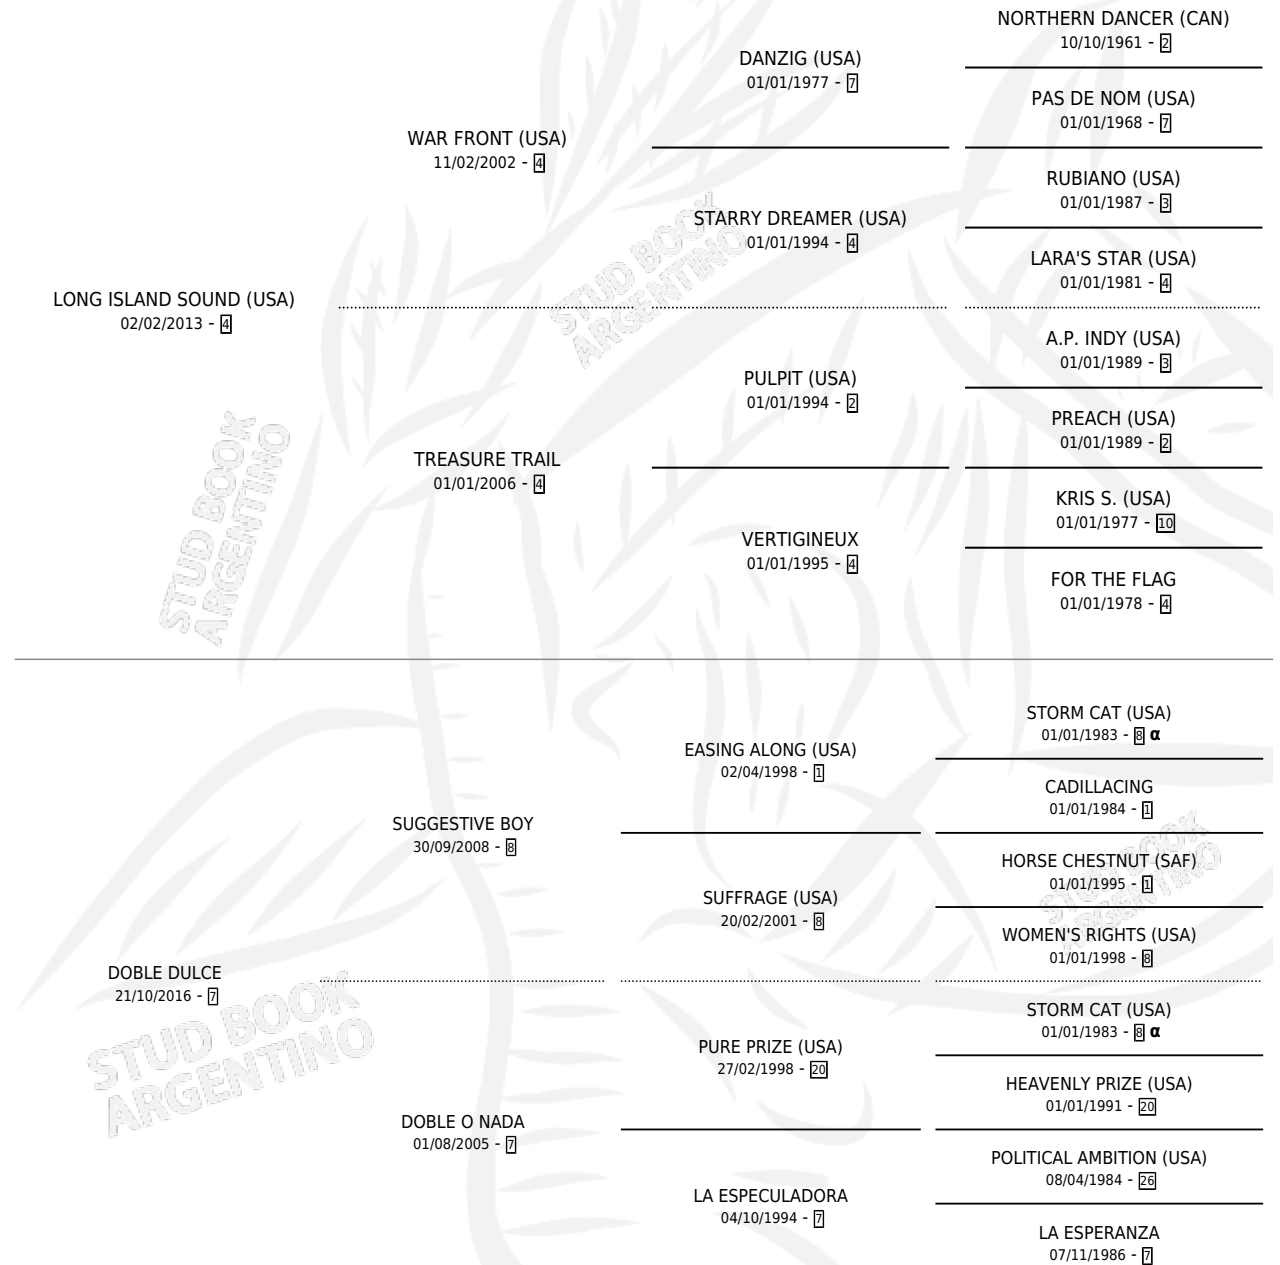

DULCE LIS

por **LONG ISLAND SOUND (USA)** y **DOBLE DULCE** por **SUGGESTIVE BOY**

Argentina · Hembra · Zaino · SP · 08/08/2024
Familia 7 · Volumen 45

ESTADO

TIPIFICACIÓN SANGUÍNEA	X
TIPIFICACIÓN POR ADN	X
PASAPORTE	X
IDENTIFICACIÓN POR MICROCHIP	X
REPRODUCTOR	X

Lugar de nacimiento: Haras Don Teodoro
Criador: Haras Don Teodoro

PEDIGREE

INBREEDING : α

DULCE LIS

Datos oficiales del Stud Book Argentino

Documento generado el 27/04/2026

studbook.org.ar