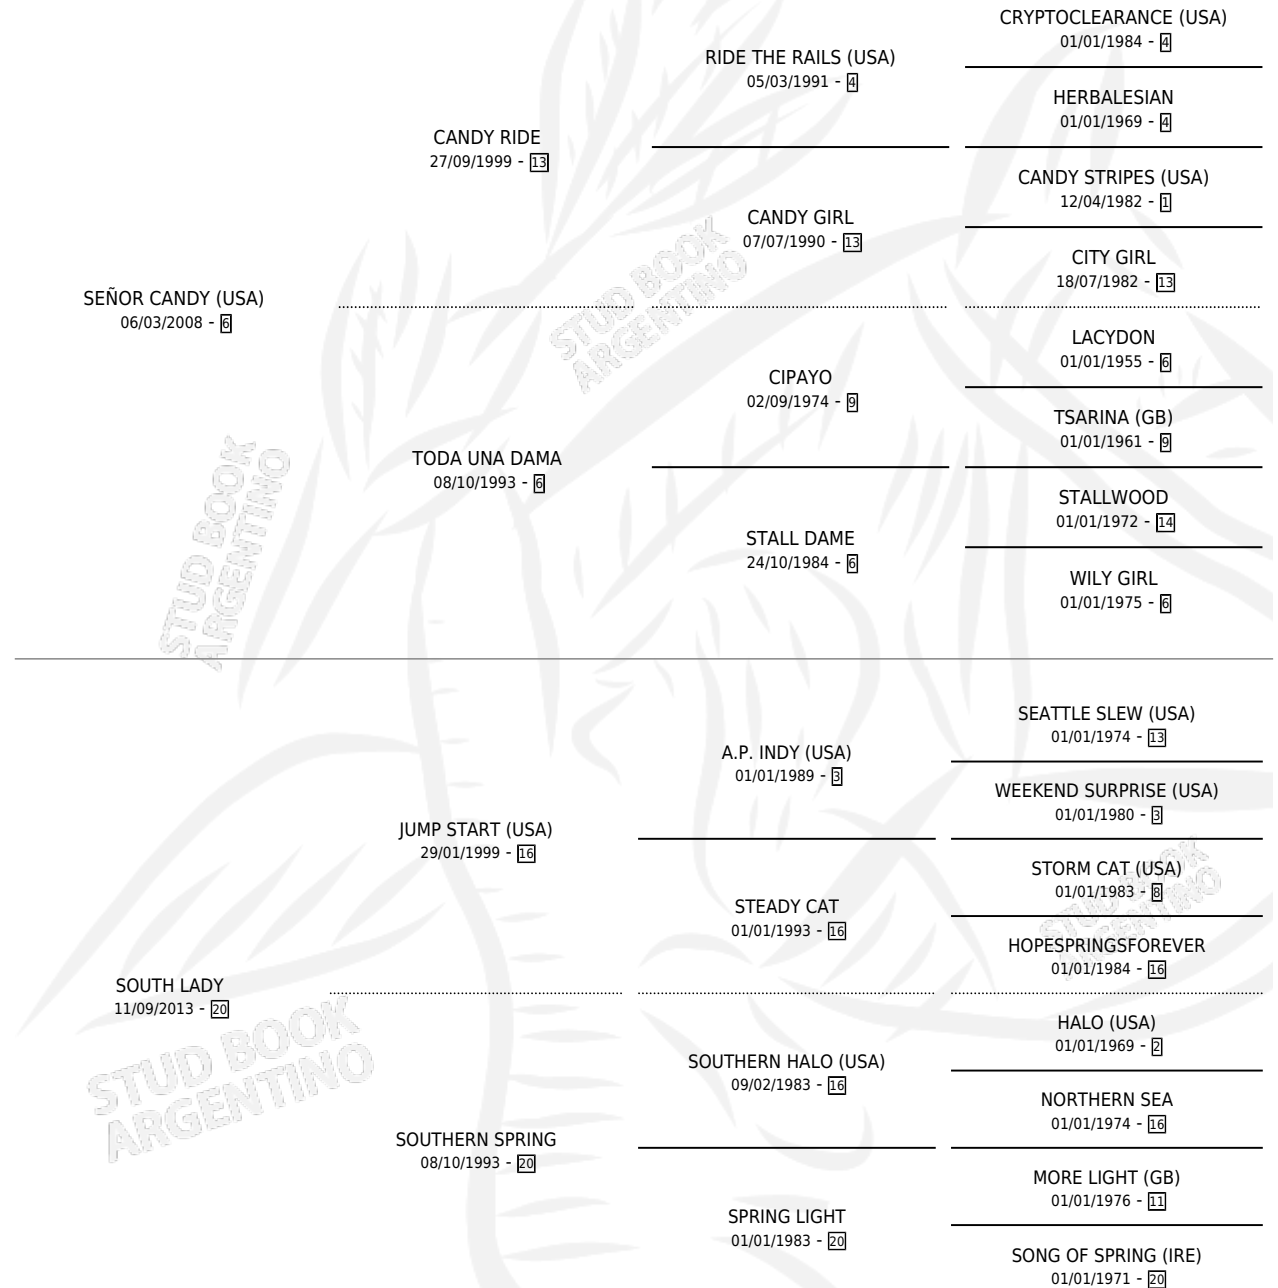

GO ELLO GO

por SEÑOR CANDY (USA) y SOUTH LADY por JUMP START (USA)

Argentina · Hembra · Alazan · SP · 26/10/2024
Familia 20-c · Volumen 45

ESTADO

TIPIFICACIÓN SANGUÍNEA	X
TIPIFICACIÓN POR ADN	✓
PASAPORTE	✓
IDENTIFICACIÓN POR MICROCHIP	✓
REPRODUCTOR	X

Lugar de nacimiento: Carampangue

Criador: Esposito Horacio Humberto y Porta Pia S.R.L.

PEDIGREE

GO ELLO GO

Datos oficiales del Stud Book Argentino

Documento generado el 09/05/2026

studbook.org.ar