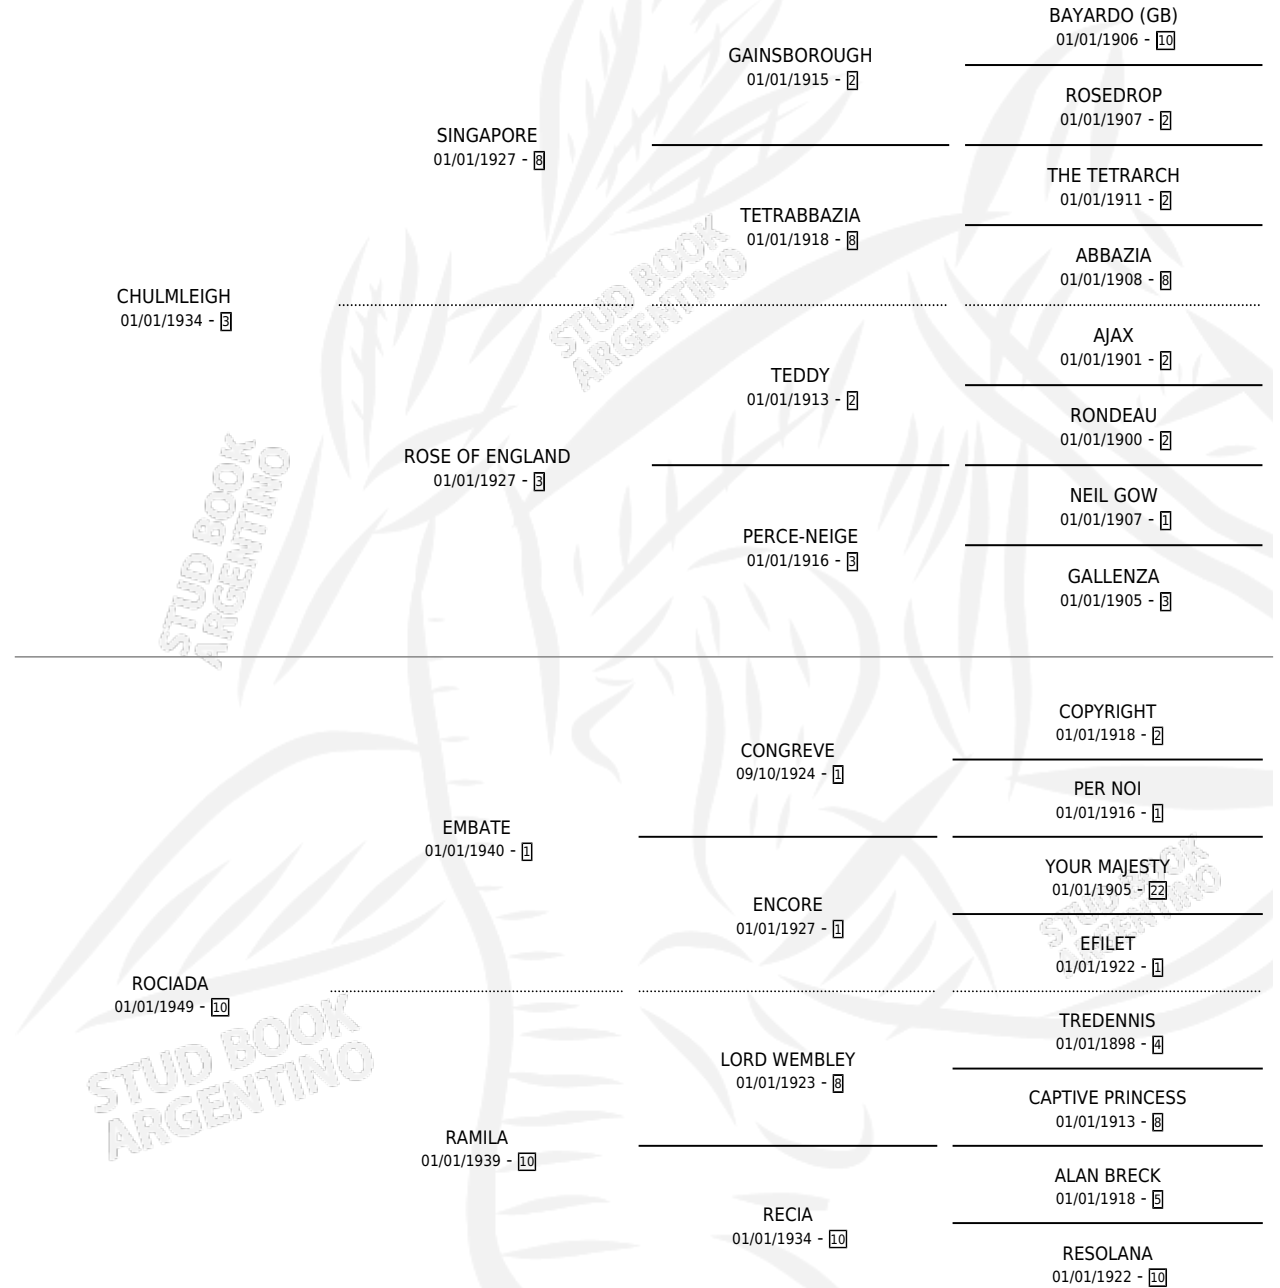

RANCHERIA

por **CHULMLEIGH** y **ROCIADA** por **EMBATE**

Argentina · Hembra · Zaino Doradillo · SP · 01/01/1954
Familia 10-d · Volumen 22

ESTADO

TIPIFICACIÓN SANGUÍNEA	X
TIPIFICACIÓN POR ADN	X
PASAPORTE	X
IDENTIFICACIÓN POR MICROCHIP	X
REPRODUCTOR	X

Lugar de nacimiento: Campo Particular

Criador: Sin dato

~

HIJOS

	MACHOS	HEMBRAS
1 NACIERON	0	1

SIN ACTUACIONES

PEDIGREE

RANCHERIA