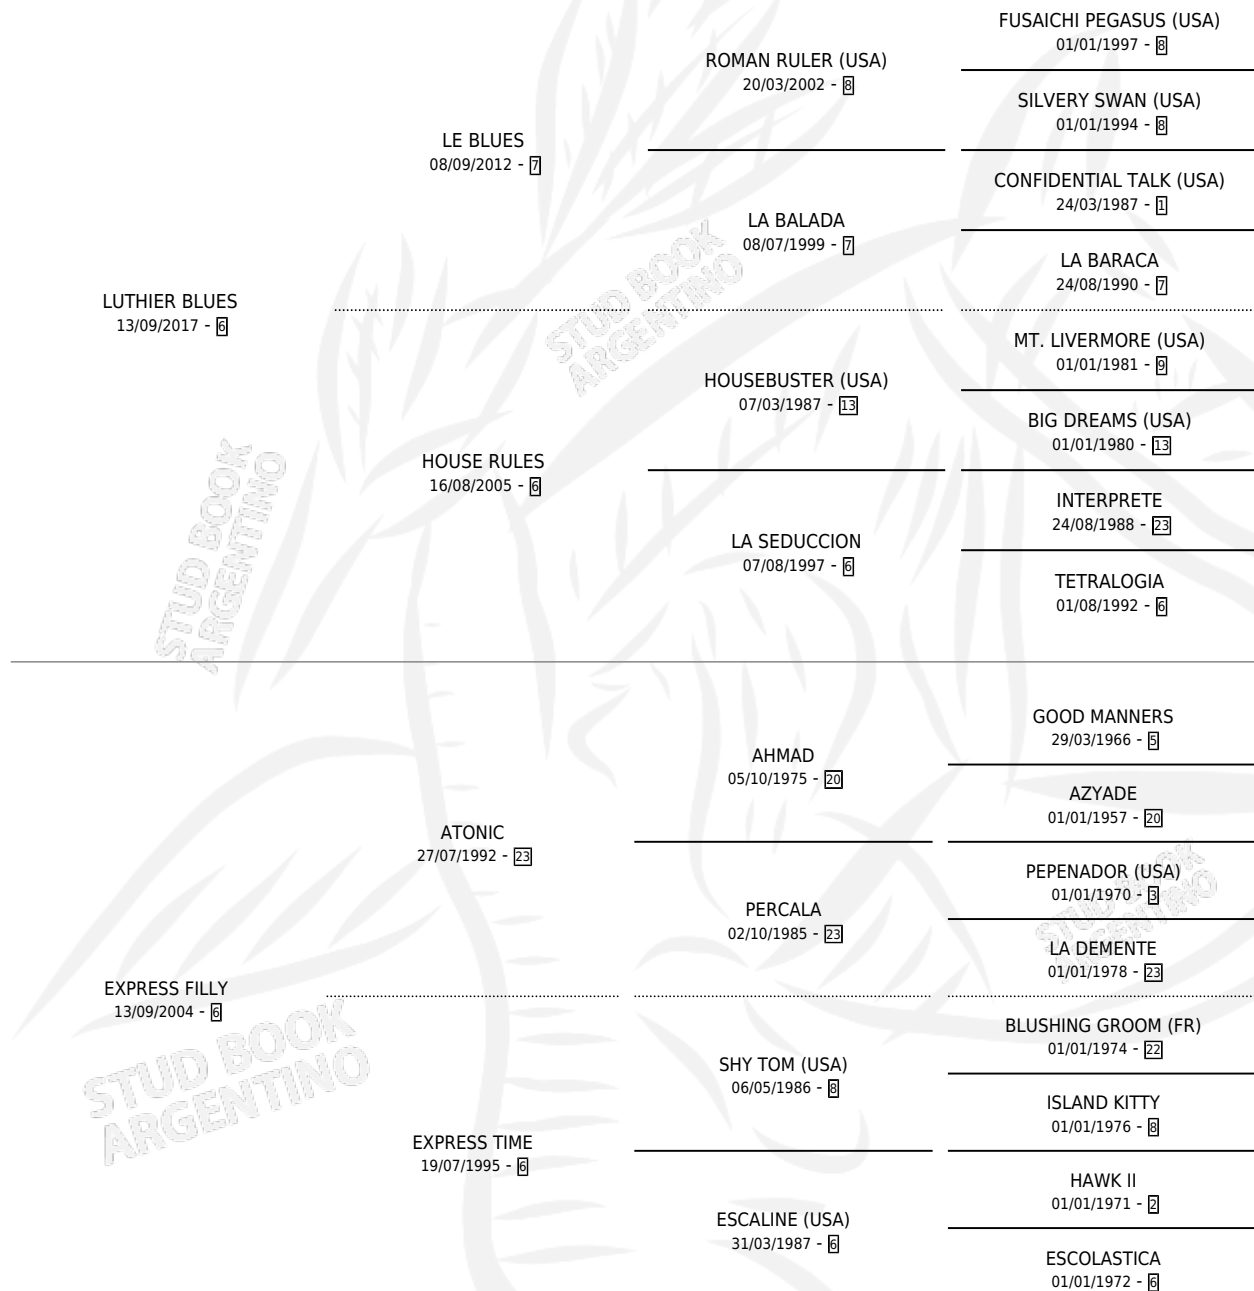

EPICA

por LUTHIER BLUES y EXPRESS FILLY por ATONIC

Argentina · Hembra · Zaino · SP · 28/10/2024
Familia 6-f · Volumen 45

ESTADO

TIPIFICACIÓN SANGUÍNEA	X
TIPIFICACIÓN POR ADN	✓
PASAPORTE	✓
IDENTIFICACIÓN POR MICROCHIP	✓
REPRODUCTOR	X

Lugar de nacimiento: Avourneen

Criador: Avourneen

PEDIGREE

EPICA

Datos oficiales del Stud Book Argentino

Documento generado el 15/05/2026

studbook.org.ar