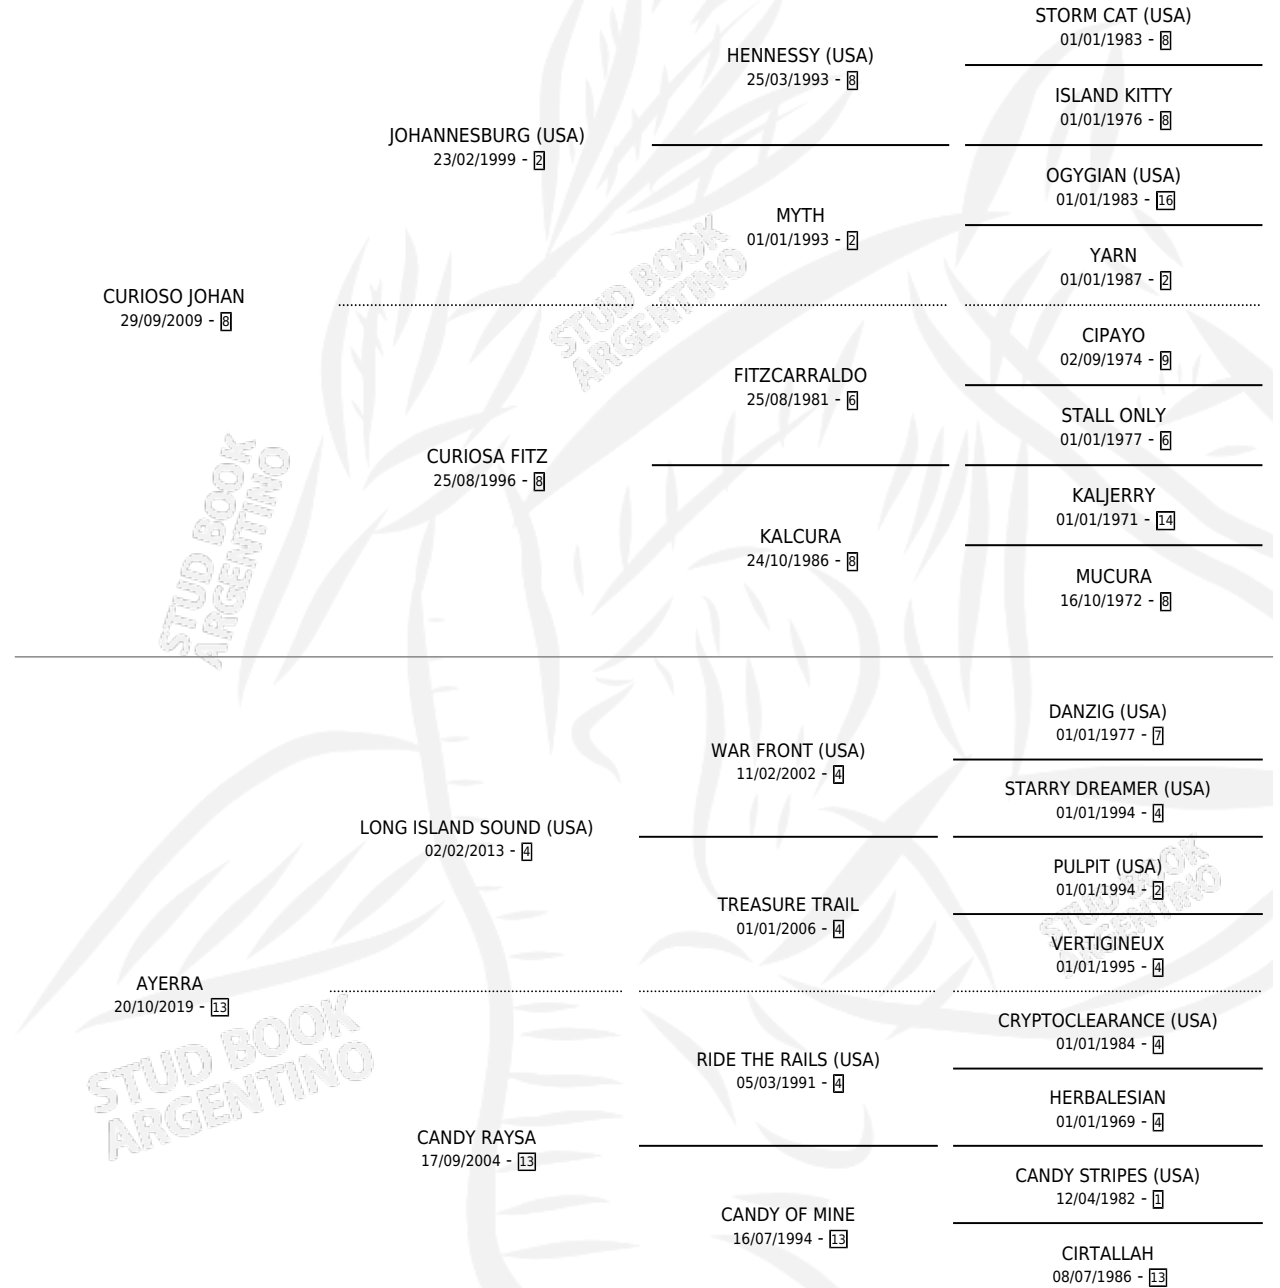

CANDY CURIOSA

por CURIOSO JOHAN y AYERRA por LONG ISLAND SOUND (USA)

Argentina · Hembra · Zaino · SP · 12/10/2024
Familia 13-c · Volumen 45

ESTADO

TIPIFICACIÓN SANGUÍNEA	X
TIPIFICACIÓN POR ADN	X
PASAPORTE	X
IDENTIFICACIÓN POR MICROCHIP	X
REPRODUCTOR	X

Lugar de nacimiento: La Catedral De Palermo
Criador: Micheloud Victor Hugo Sucesion

PEDIGREE

CANDY CURIOSA

Datos oficiales del Stud Book Argentino

Documento generado el 14/05/2026

studbook.org.ar