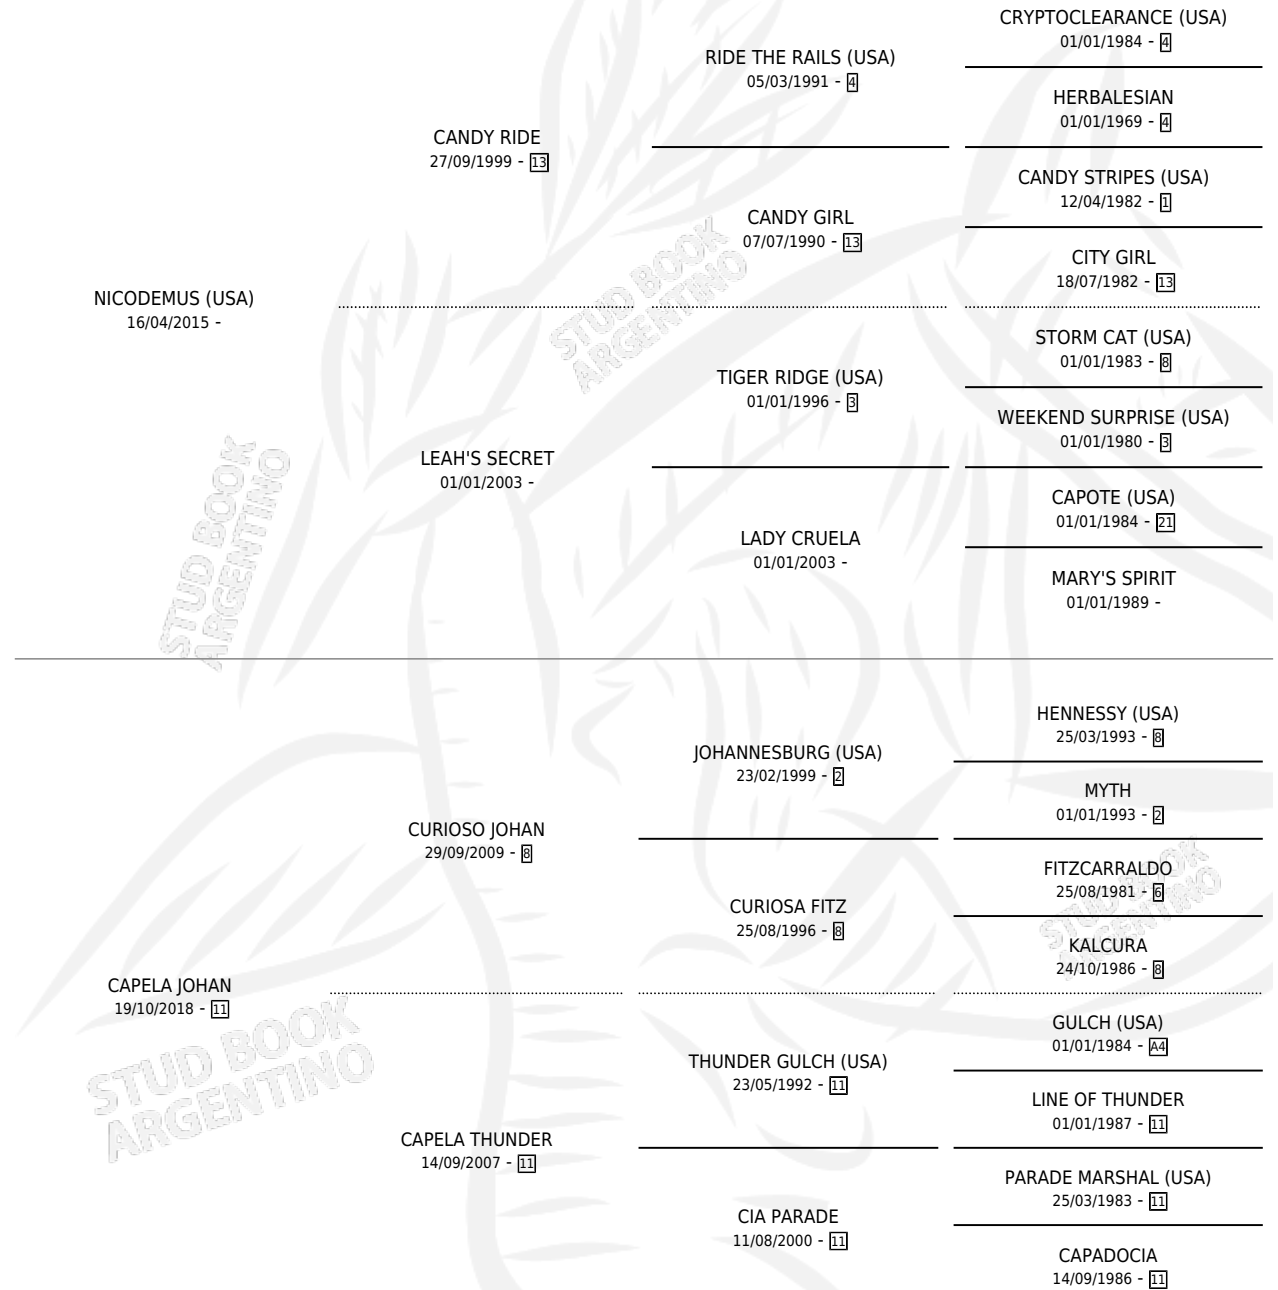

CAPELINA NIK

por **NICODEMUS (USA)** y **CAPELA JOHAN** por **CURIOSO JOHAN**

Argentina · Hembra · Zaino · SP · 12/10/2024
Familia 11-a · Volumen 45

ESTADO

TIPIFICACIÓN SANGUÍNEA	X
TIPIFICACIÓN POR ADN	X
PASAPORTE	X
IDENTIFICACIÓN POR MICROCHIP	X
REPRODUCTOR	X

Lugar de nacimiento: La Catedral De Palermo
Criador: Cora Juan Ignacio

PEDIGREE

CAPELINA NIK

Datos oficiales del Stud Book Argentino

Documento generado el 05/05/2026

studbook.org.ar