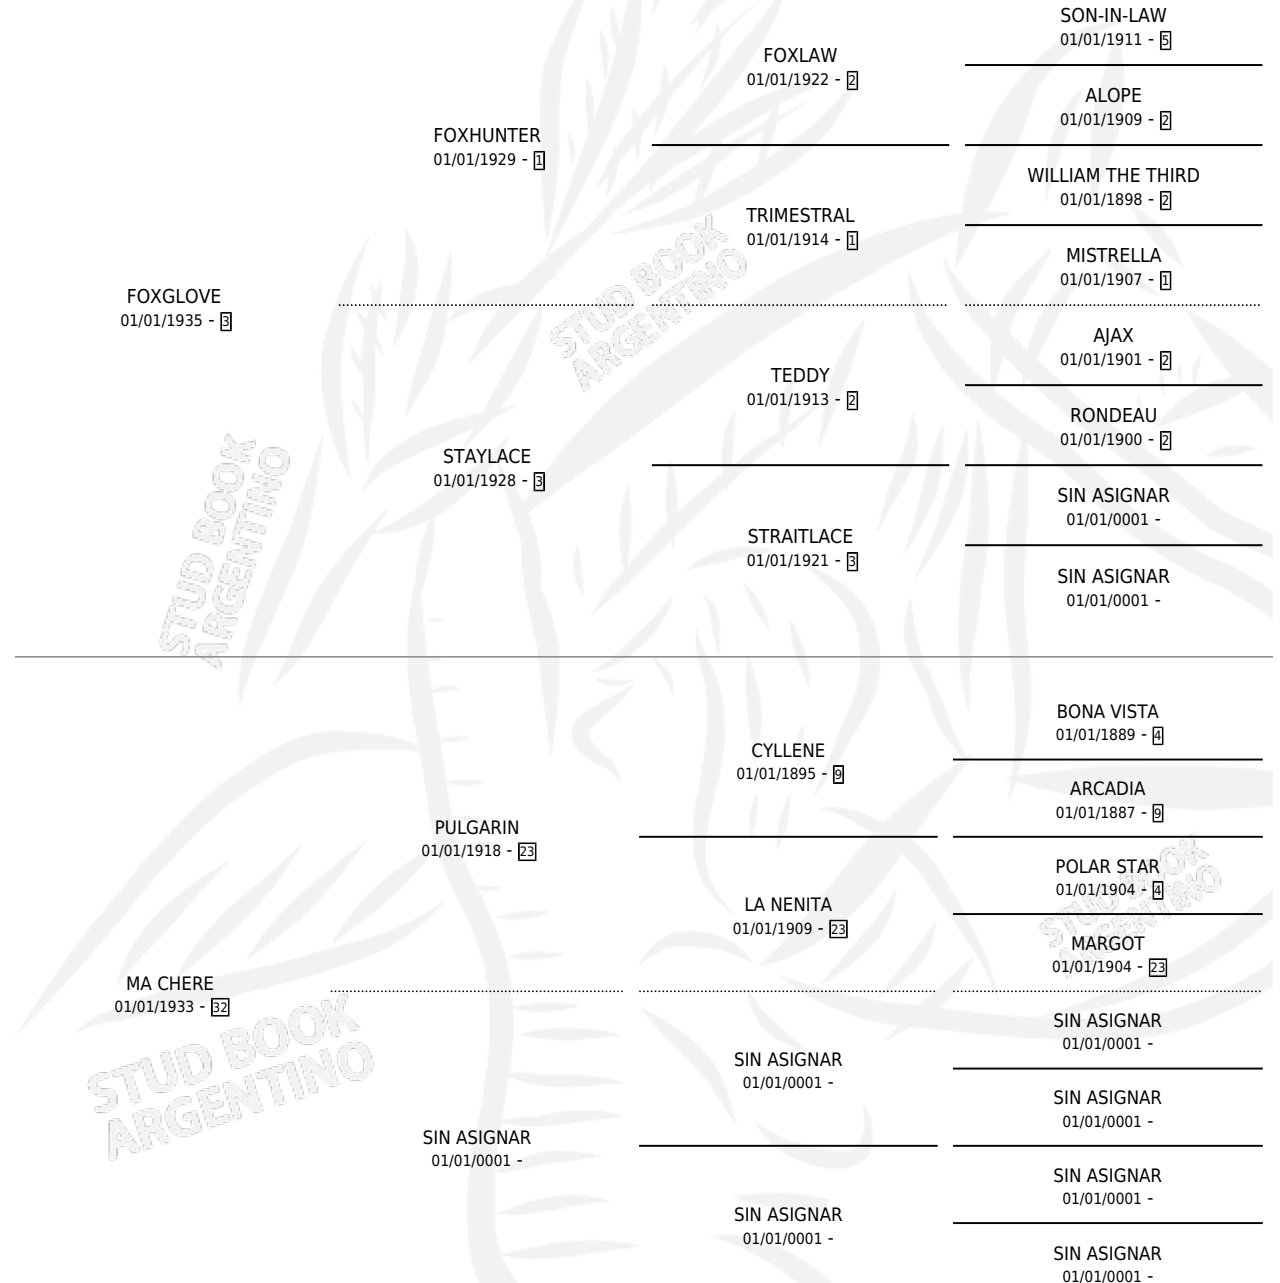

CHERIE

por **FOXGLOVE** y **MA CHERE** por **PULGARIN**

Argentina · Hembra · Alazan · · 01/01/1945
Familia 32 · Volumen 19

ESTADO

TIPIFICACIÓN SANGUÍNEA	X
TIPIFICACIÓN POR ADN	X
PASAPORTE	X
IDENTIFICACIÓN POR MICROCHIP	X
REPRODUCTOR	X

Lugar de nacimiento: Campo particular

Criador: Sin dato

~

HIJOS

	MACHOS	HEMBRAS
1 NACIERON	0	1
SIN ACTUACIONES		

PEDIGREE