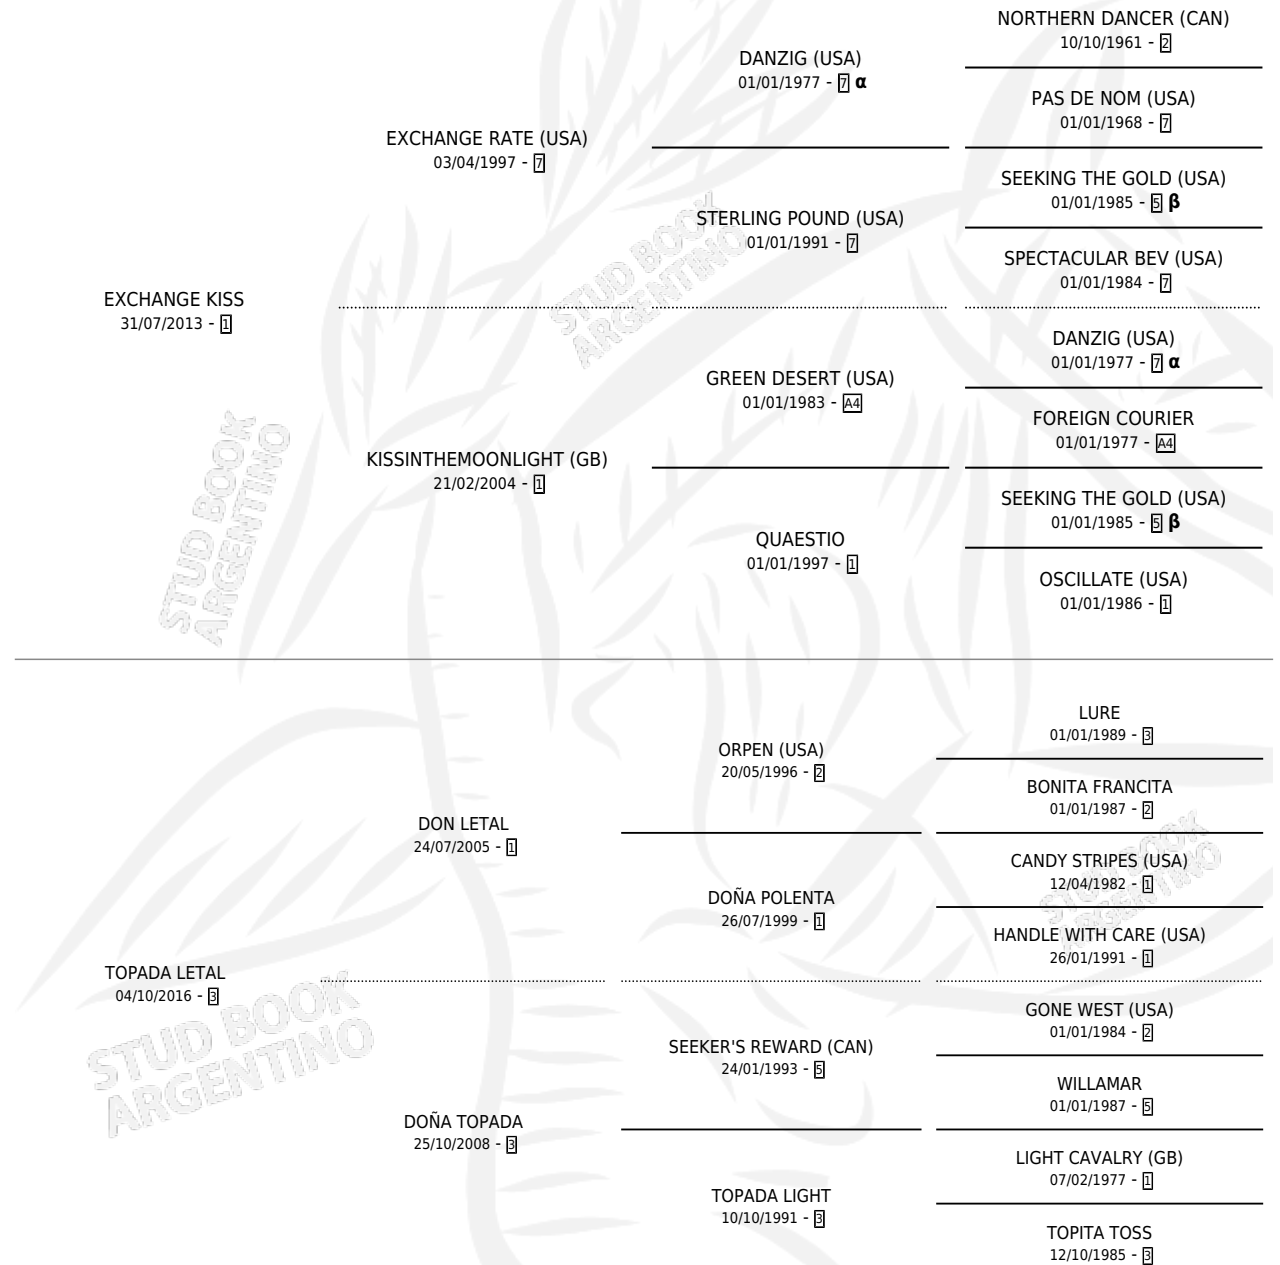

LETAL KISS

por EXCHANGE KISS y TOPADA LETAL por DON LETAL

Argentina · Hembra · Zaino Colorado · SP · 28/10/2024
Familia 3-h · Volumen 45

ESTADO

TIPIFICACIÓN SANGUÍNEA	X
TIPIFICACIÓN POR ADN	X
PASAPORTE	X
IDENTIFICACIÓN POR MICROCHIP	X
REPRODUCTOR	X

Lugar de nacimiento: Los Educaditos

Criador: Gimenez Marcos Ezequiel

PEDIGREE

INBREEDING : α, β

LETAL KISS

Datos oficiales del Stud Book Argentino

Documento generado el 08/05/2026

studbook.org.ar