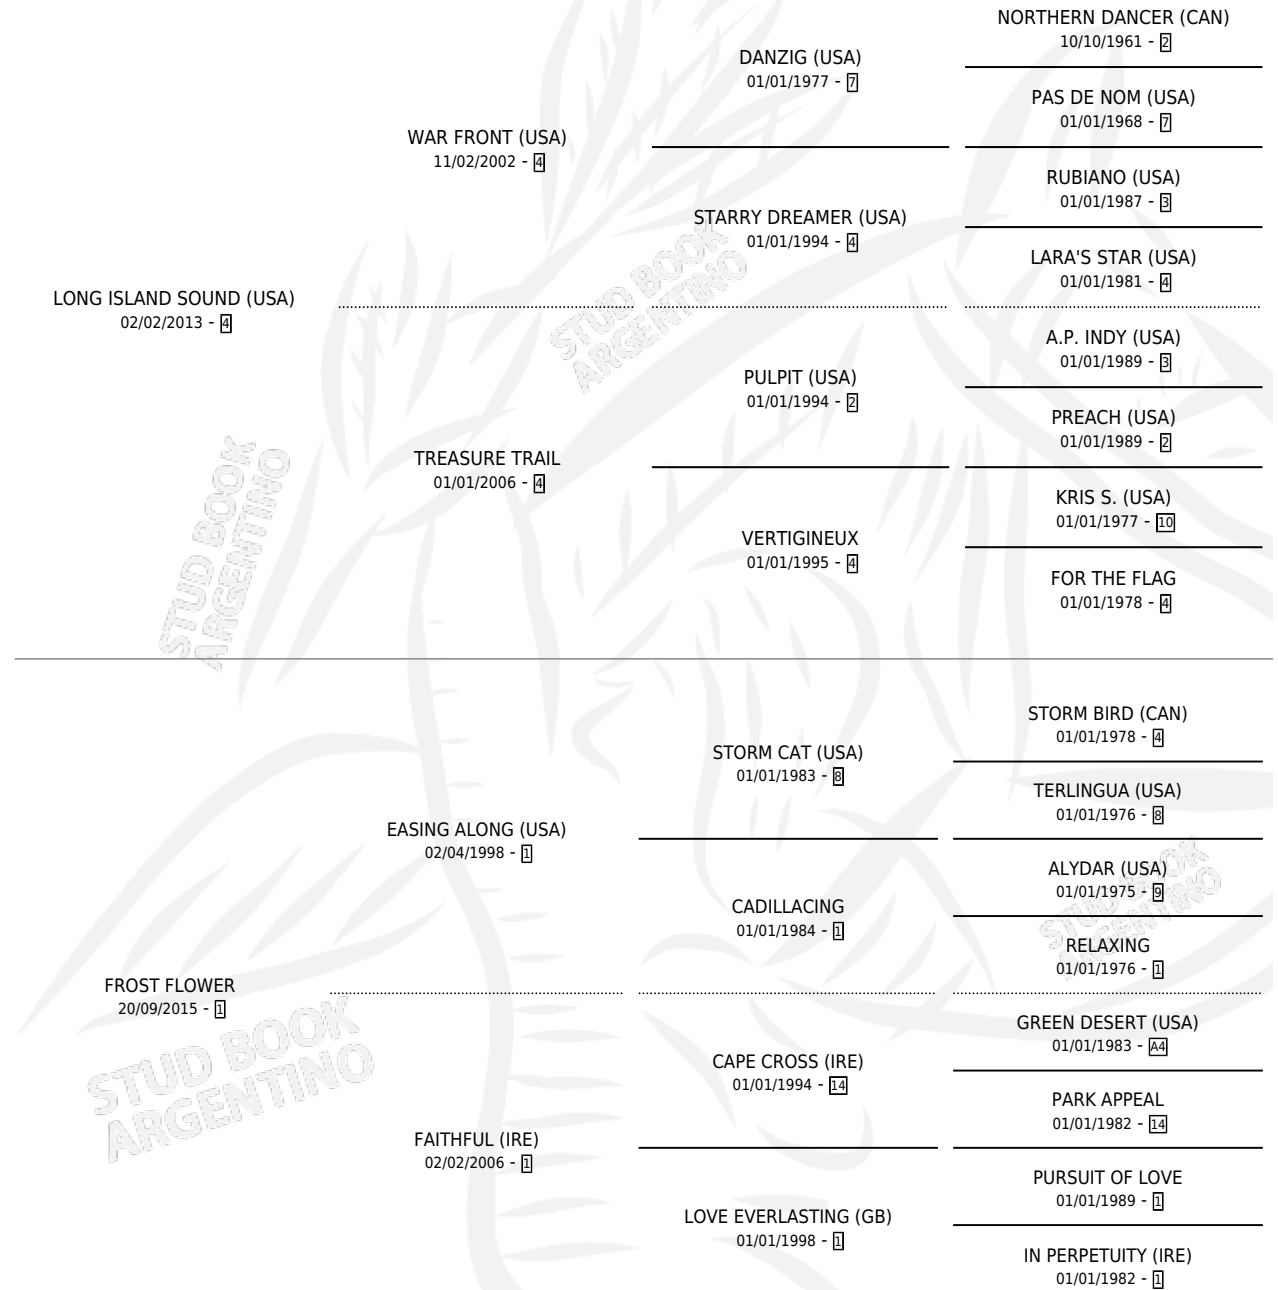

LONG CAT

por **LONG ISLAND SOUND (USA)** y **FROST FLOWER** por **EASING ALONG (USA)**

Argentina · Macho · Zaino · SP · 07/07/2024
Familia 1-l · Volumen 45

ESTADO

TIPIFICACIÓN SANGUÍNEA	X
TIPIFICACIÓN POR ADN	✓
PASAPORTE	✓
IDENTIFICACIÓN POR MICROCHIP	✓
REPRODUCTOR	X

Lugar de nacimiento: La Madrina
Criador: La Madrina

PEDIGREE

LONG CAT

Datos oficiales del Stud Book Argentino

Documento generado el 27/04/2026

studbook.org.ar