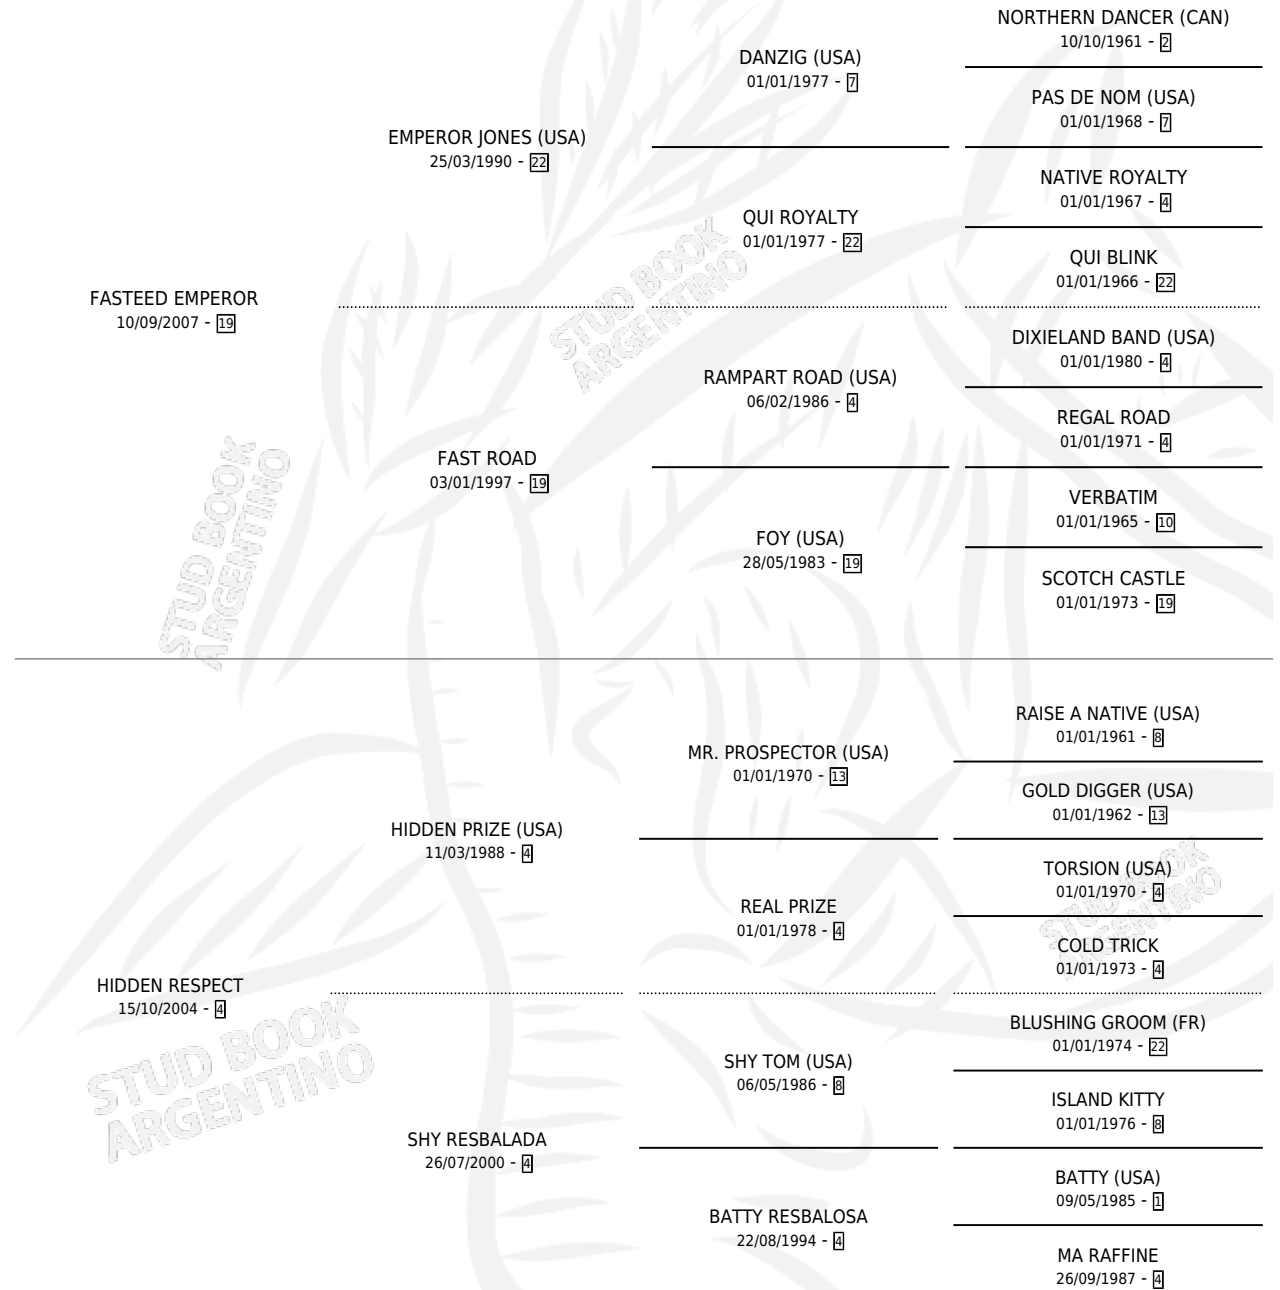

ESTIMADO EMPEROR

por **FASTEED EMPEROR** y **HIDDEN RESPECT** por **HIDDEN PRIZE (USA)**

Argentina · Macho · Zaino · SP · 25/10/2024
Familia 4-k · Volumen 45

ESTADO

TIPIFICACIÓN SANGUÍNEA	X
TIPIFICACIÓN POR ADN	X
PASAPORTE	X
IDENTIFICACIÓN POR MICROCHIP	X
REPRODUCTOR	X

Lugar de nacimiento: Mabel Leonor

Criador: Mabel Leonor

PEDIGREE

ESTIMADO EMPEROR

Datos oficiales del Stud Book Argentino

Documento generado el 07/05/2026

studbook.org.ar