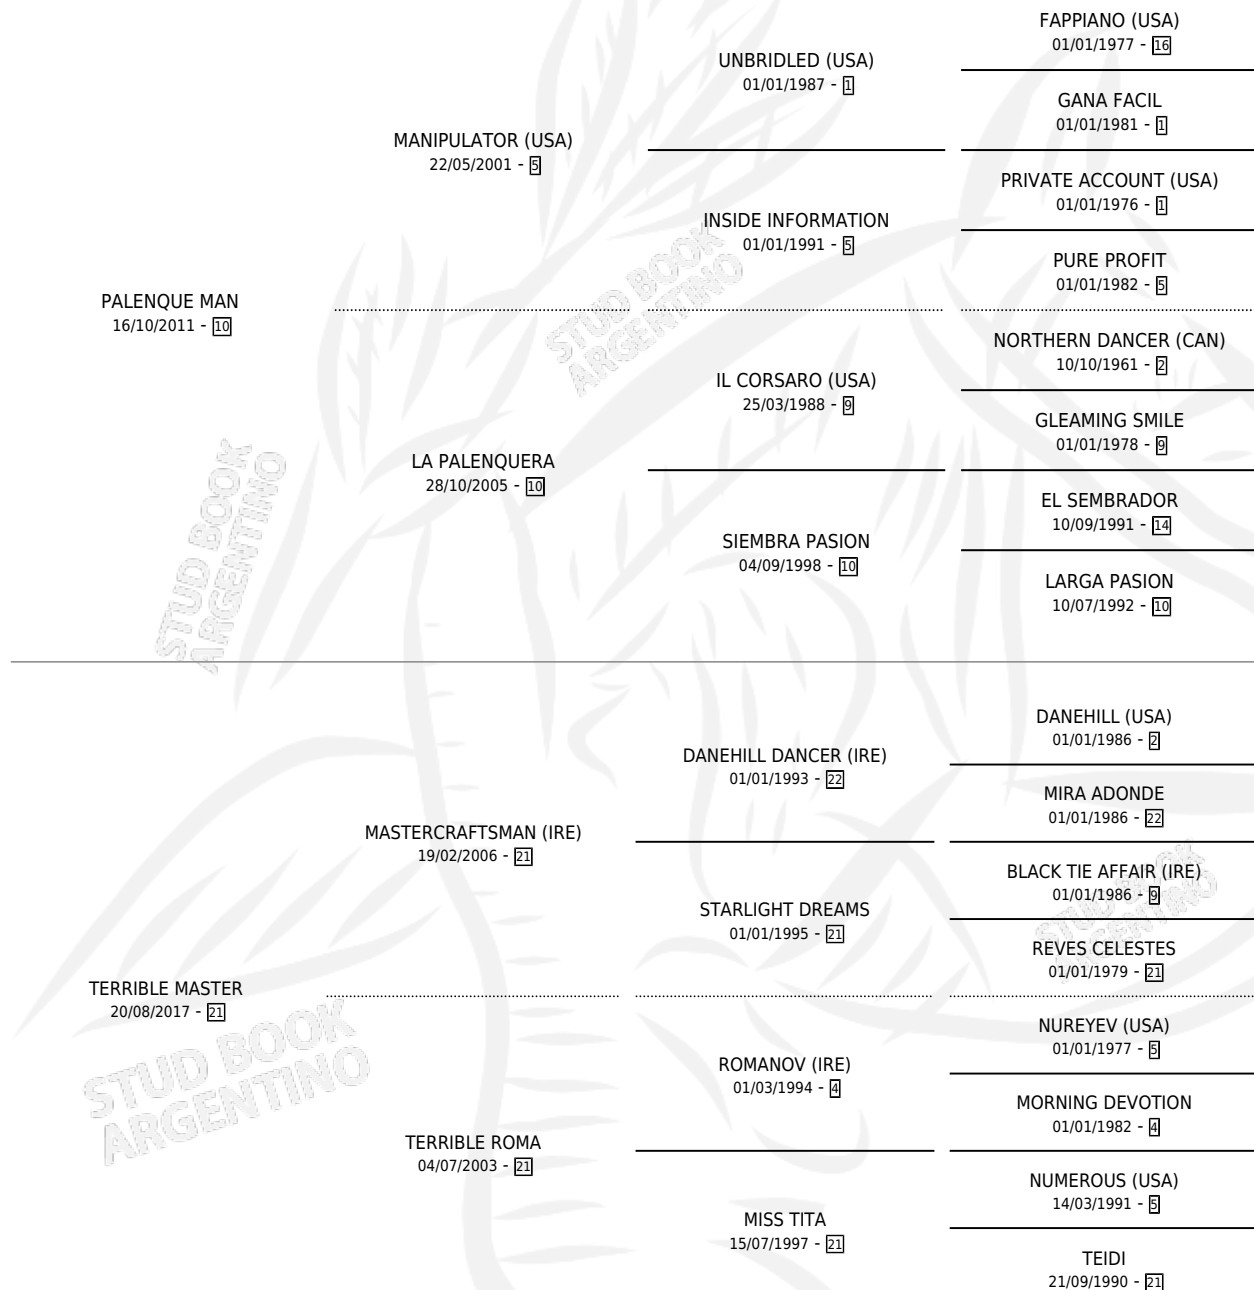

TERRIBLE MAN

por PALENQUE MAN y TERRIBLE MASTER por
MASTERCRAFTSMAN (IRE)

Argentina · Macho · Zaino · SP · 09/10/2024
Familia 21-a · Volumen 45

ESTADO

TIPIFICACIÓN SANGUÍNEA	X
TIPIFICACIÓN POR ADN	X
PASAPORTE	X
IDENTIFICACIÓN POR MICROCHIP	X
REPRODUCTOR	X

Lugar de nacimiento: Don Quito

Criador: Roca Juan Pablo, Mortigliengo Raul Miguel,
Mortigliengo Santiago y Irasoqui Leonardo Martin

PEDIGREE

TERRIBLE MAN

Datos oficiales del Stud Book Argentino

Documento generado el 14/05/2026