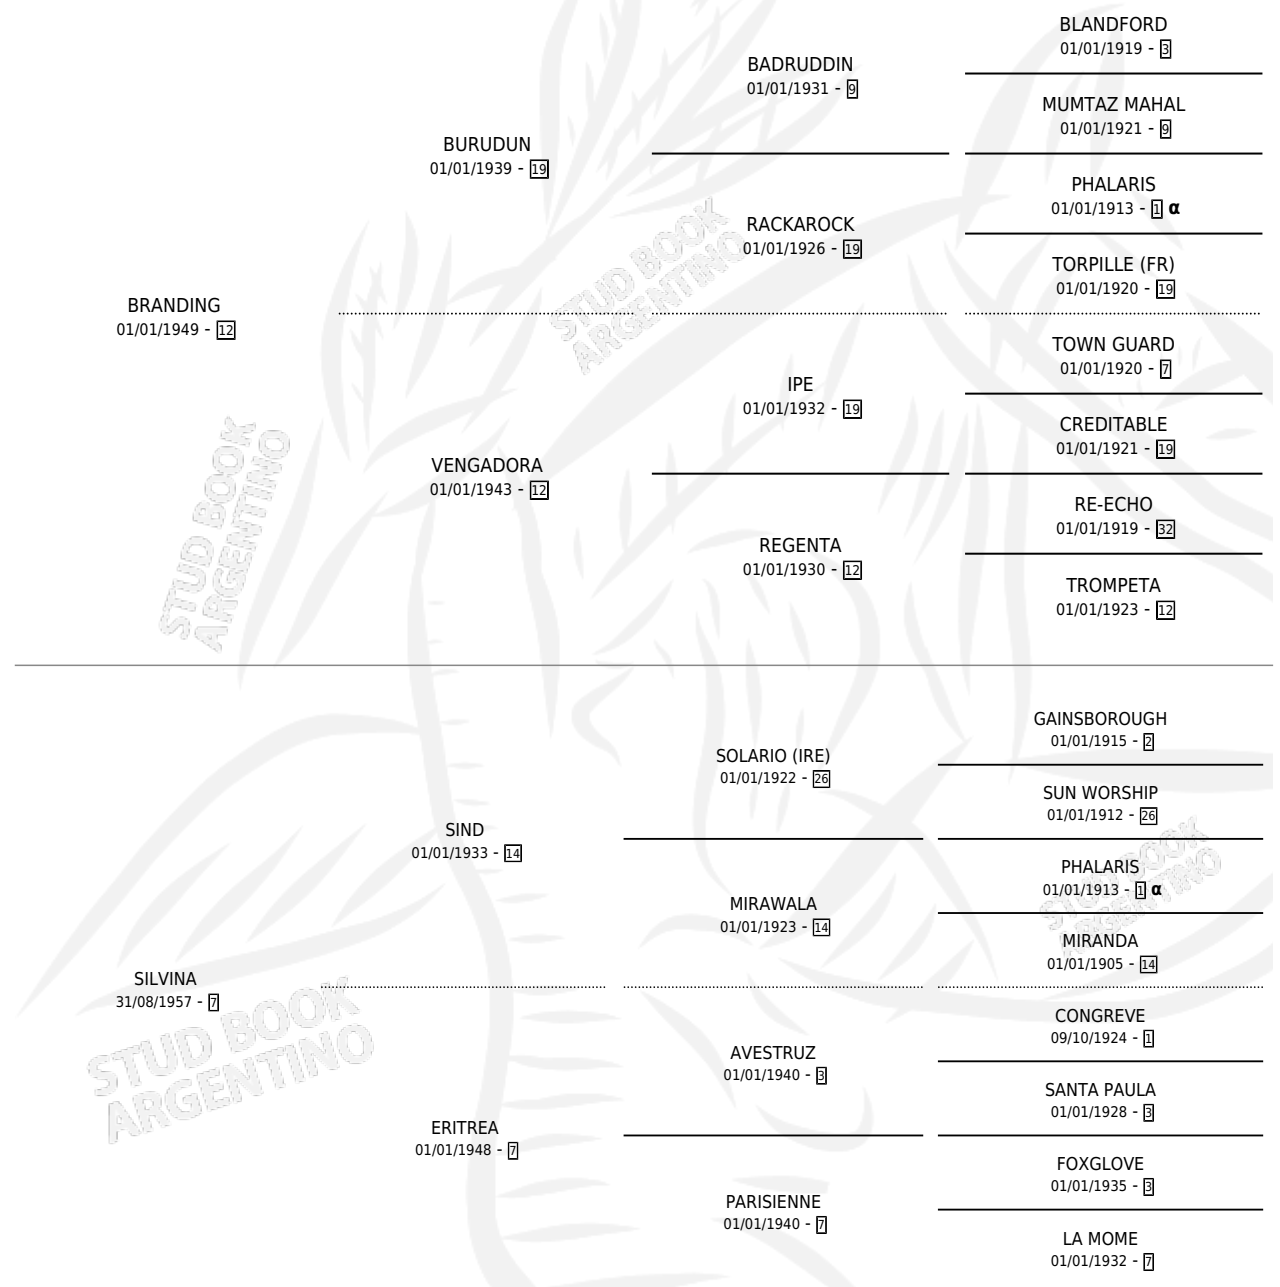

SYLVESTRE

por **BRANDING** y **SILVINA** por **SIND**

Argentina · Macho · Zaino · SP · 08/09/1964
Familia 7 · Volumen 25

ESTADO

TIPIFICACIÓN SANGUÍNEA	X
TIPIFICACIÓN POR ADN	X
PASAPORTE	X
IDENTIFICACIÓN POR MICROCHIP	X
REPRODUCTOR	X

Lugar de nacimiento: Campo particular

Criador: Sin dato

PEDIGREE

INBREEDING : α

SYLVESTRE

Datos oficiales del Stud Book Argentino

Documento generado el 12/05/2026

studbook.org.ar