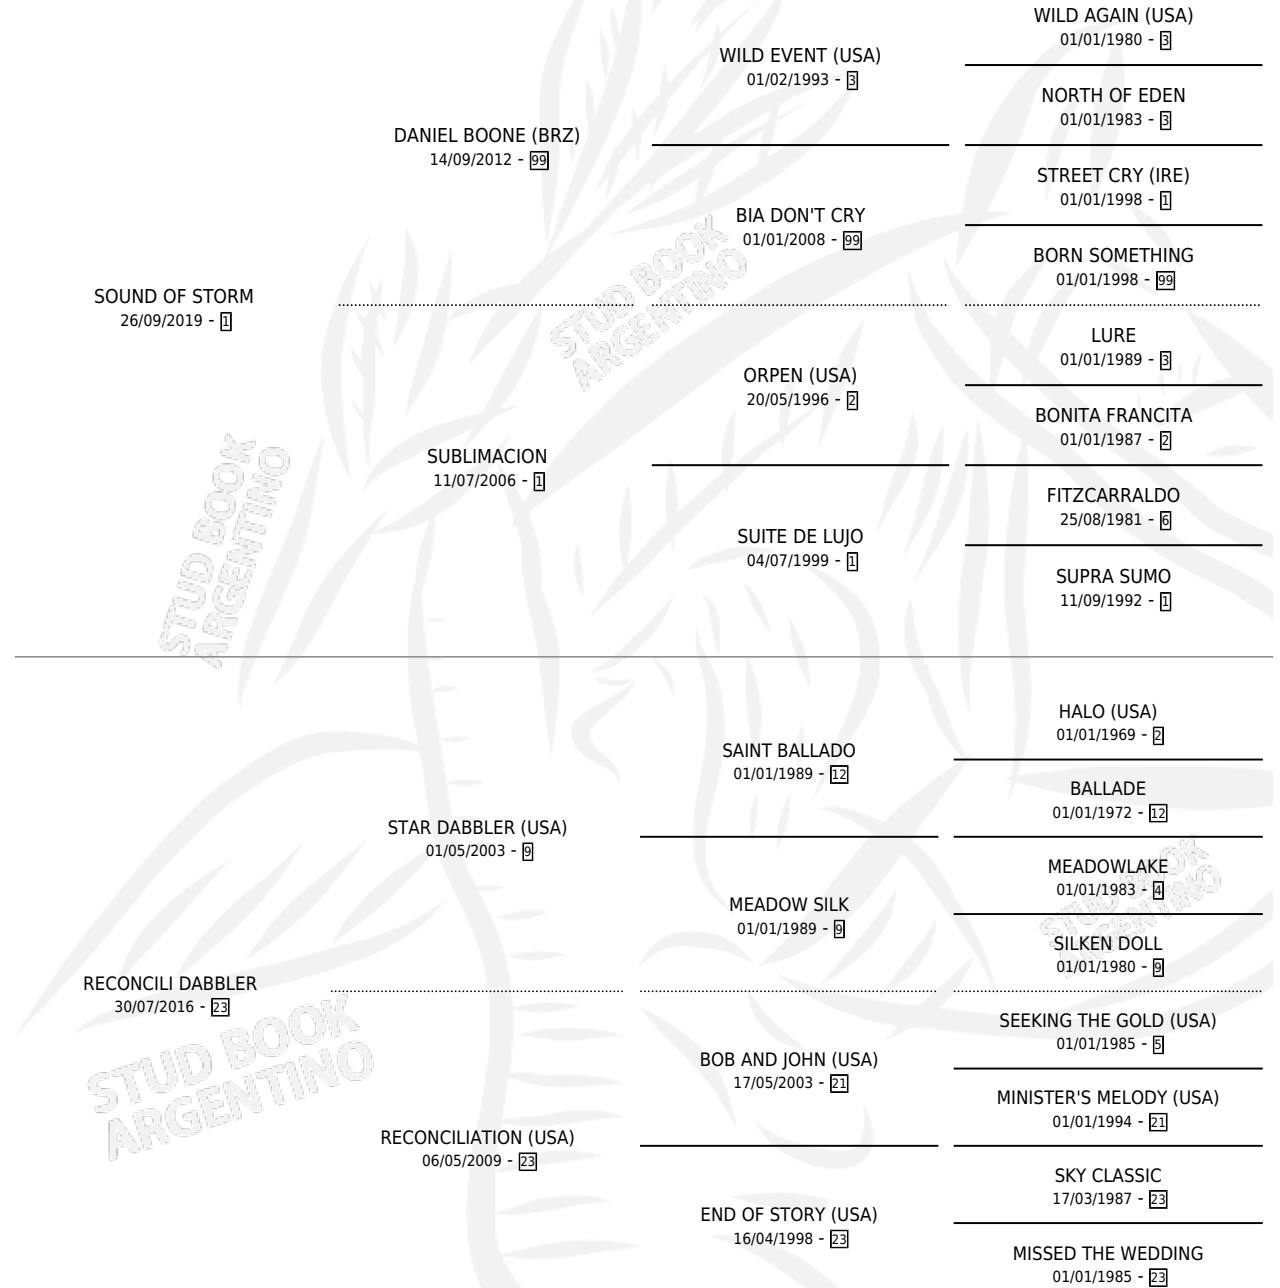

LINDA LORENA

por SOUND OF STORM y RECONCILI DABBLER por STAR DABBLER (USA)

Argentina · Hembra · Zaino · SP · 02/12/2024
Familia 23-b · Volumen 45

ESTADO

TIPIFICACIÓN SANGUÍNEA	X
TIPIFICACIÓN POR ADN	X
PASAPORTE	X
IDENTIFICACIÓN POR MICROCHIP	X
REPRODUCTOR	X

Lugar de nacimiento: Don Eduardo
Criador: Elizalde Juan Manuel

PEDIGREE

LINDA LORENA

Datos oficiales del Stud Book Argentino

Documento generado el 12/06/2026

studbook.org.ar