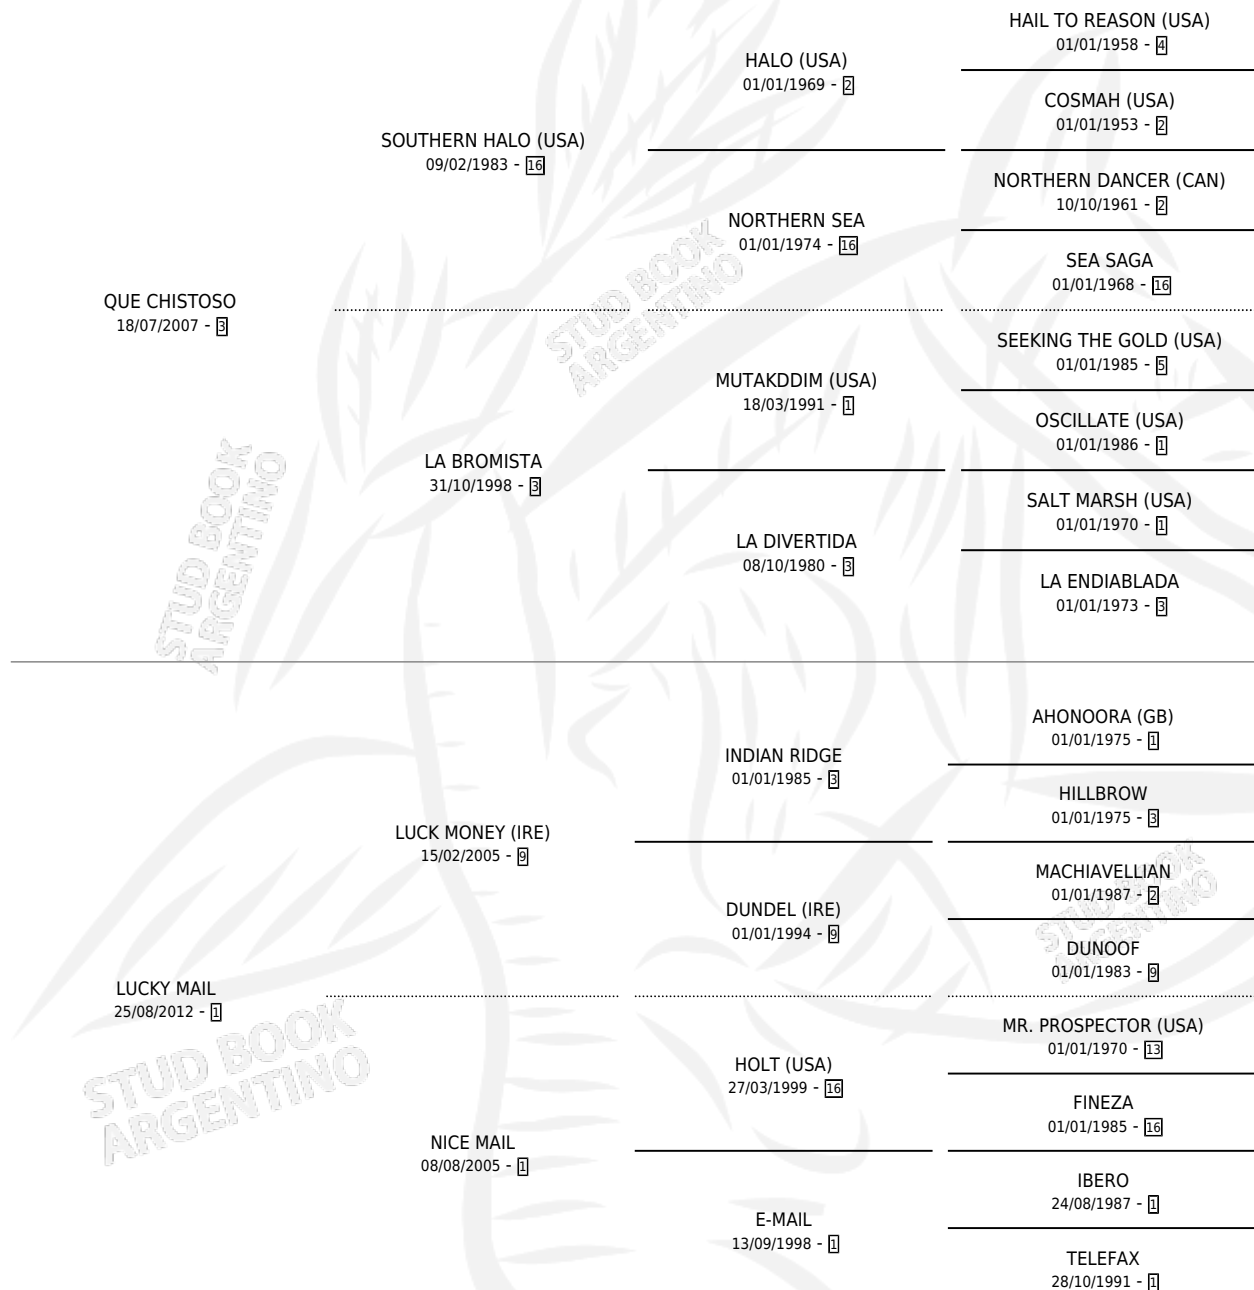

KURA LEF

por QUE CHISTOSO y LUCKY MAIL por LUCK MONEY (IRE)

Argentina · Macho · Zaino · SP · 22/11/2024
Familia 1-s · Volumen 45

ESTADO

TIPIFICACIÓN SANGUÍNEA	X
TIPIFICACIÓN POR ADN	X
PASAPORTE	X
IDENTIFICACIÓN POR MICROCHIP	X
REPRODUCTOR	X

Lugar de nacimiento: Lef Kawell

Criador: Lef Kawell

PEDIGREE