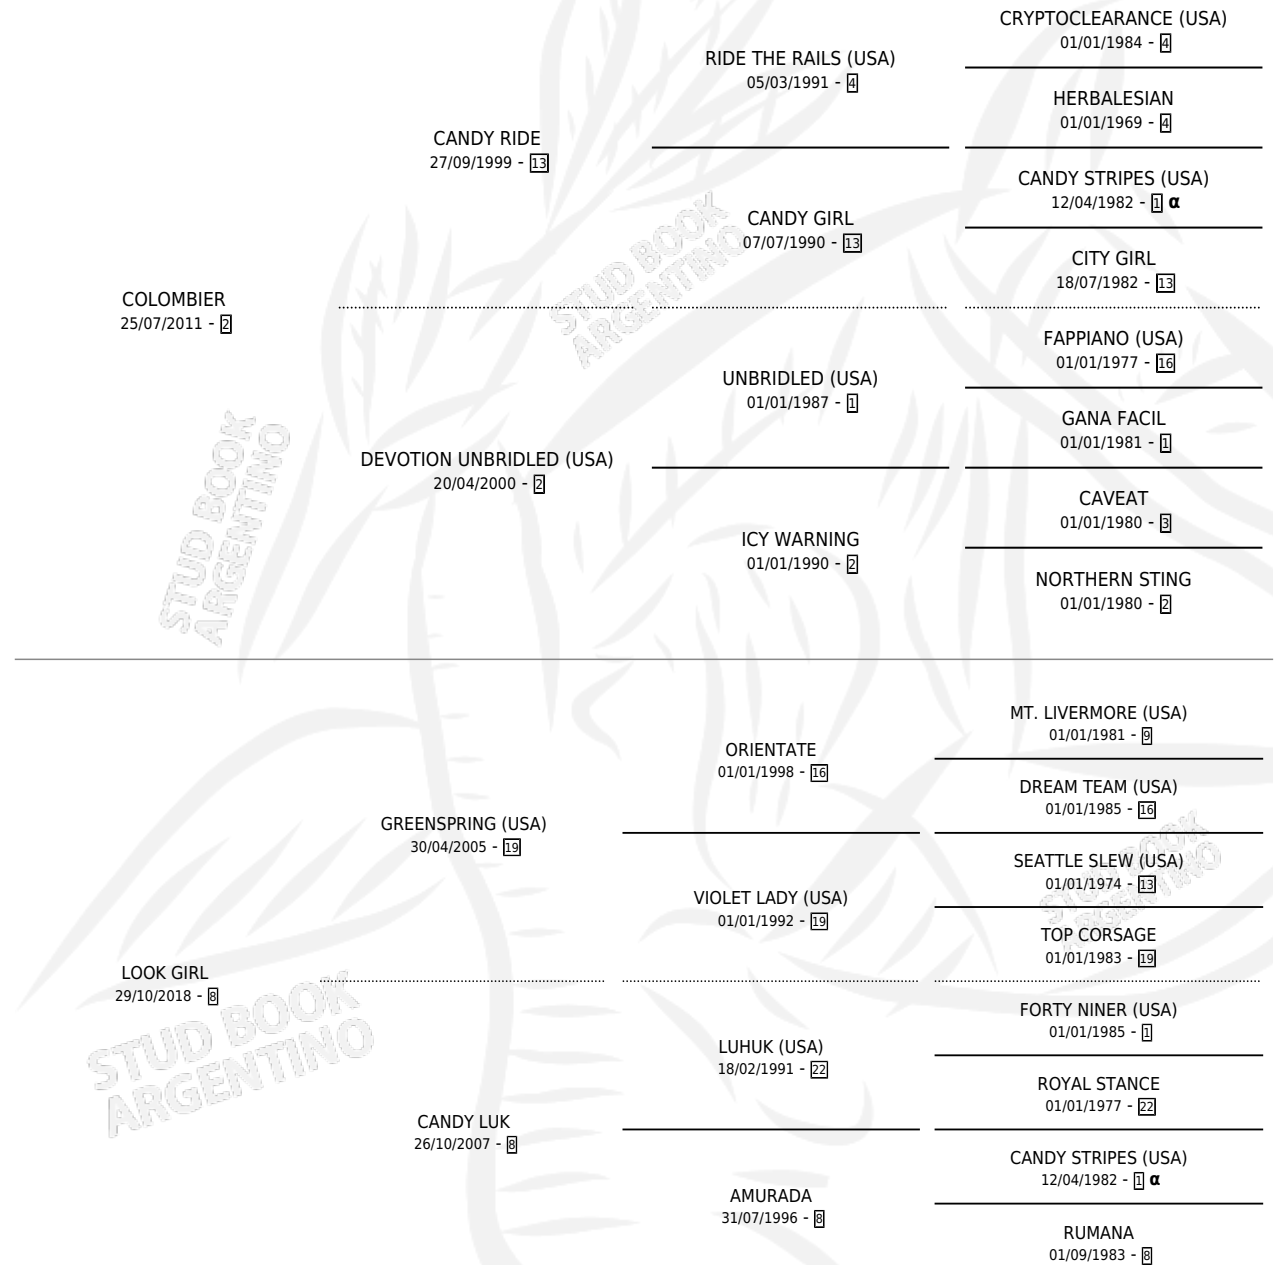

# LOOK CANDY

por COLOMBIER y LOOK GIRL por GREENSPRING (USA)

Argentina · Macho · Alazan · SP · 15/09/2024  
Familia 8-c · Volumen 45

## ESTADO

TIPIFICACIÓN SANGUÍNEA	X
TIPIFICACIÓN POR ADN	✓
PASAPORTE	X
IDENTIFICACIÓN POR MICROCHIP	✓
REPRODUCTOR	X

**Lugar de nacimiento:** Ojos Azules

**Criador:** Ojos Azules

## PEDIGREE

INBREEDING : α

# LOOK CANDY

**Datos oficiales del Stud Book Argentino**

Documento generado el 09/06/2026

[studbook.org.ar](http://studbook.org.ar)