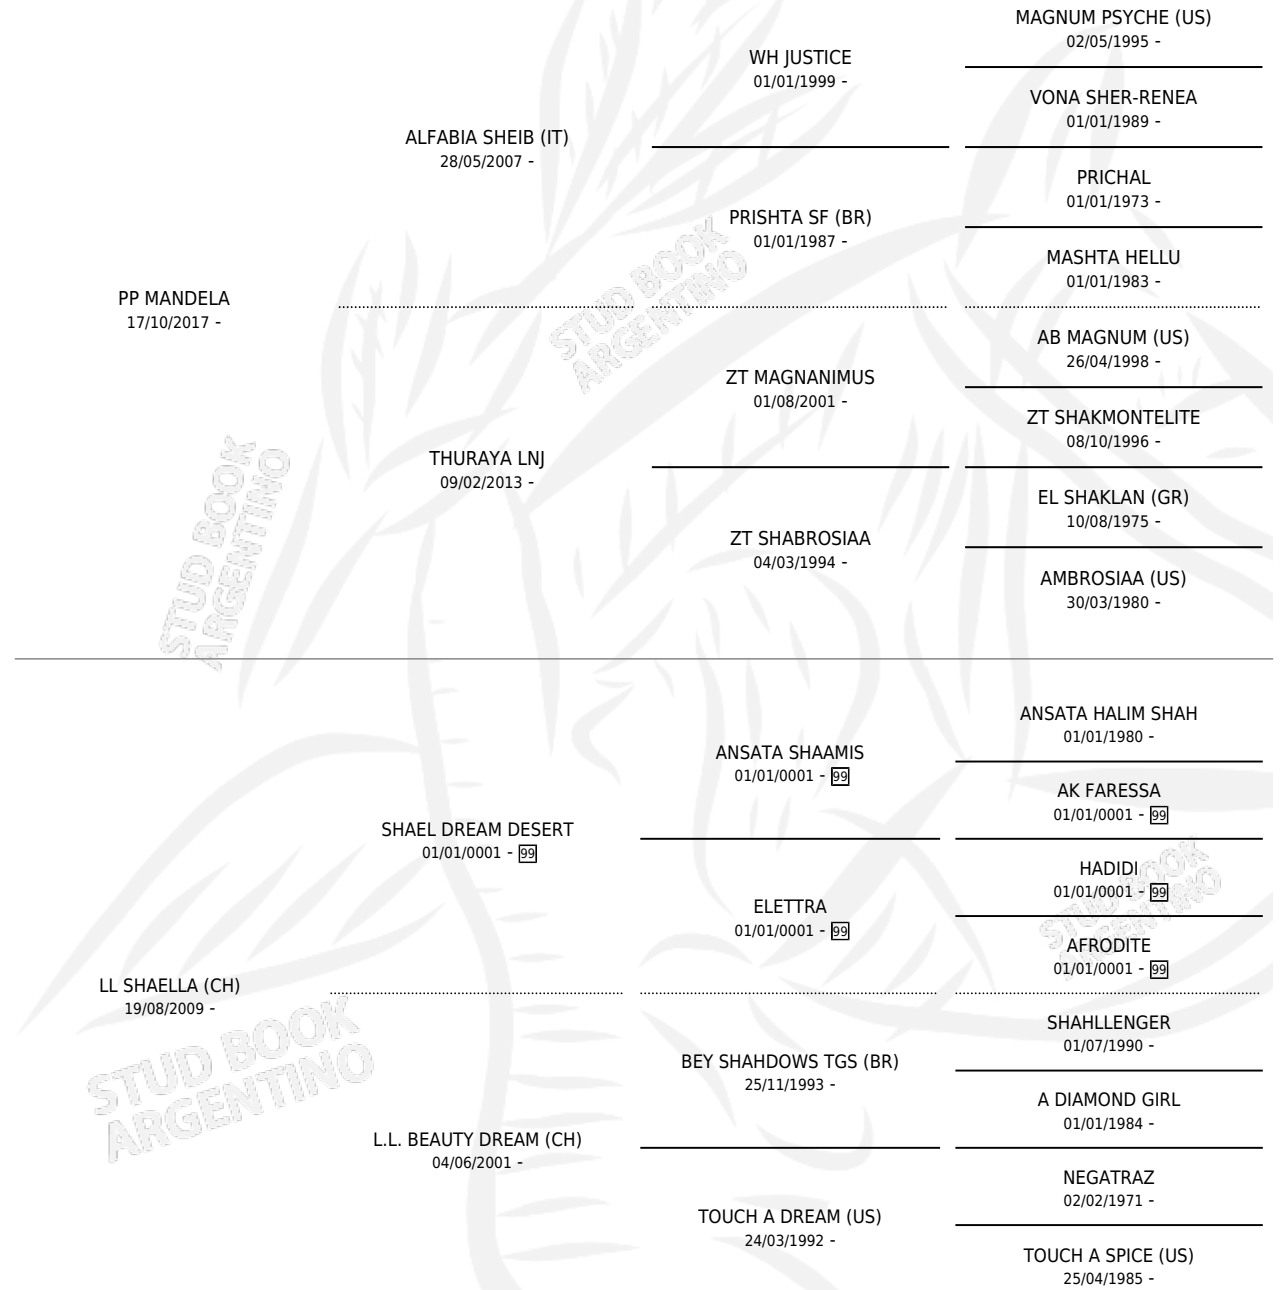

JJ SHYAMALA

por PP MANDELA y LL SHAELLA (CH) por SHAEL DREAM DESERT

Argentina · Hembra · Tordillo · AP · 06/11/2024
Familia · Volumen 45

ESTADO

TIPIFICACIÓN SANGUÍNEA	X
TIPIFICACIÓN POR ADN	X
PASAPORTE	X
IDENTIFICACIÓN POR MICROCHIP	✓
REPRODUCTOR	X

Lugar de nacimiento: Mayed
Criador: Mayed

PEDIGREE

JJ SHYAMALA

Datos oficiales del Stud Book Argentino

Documento generado el 12/06/2026

studbook.org.ar