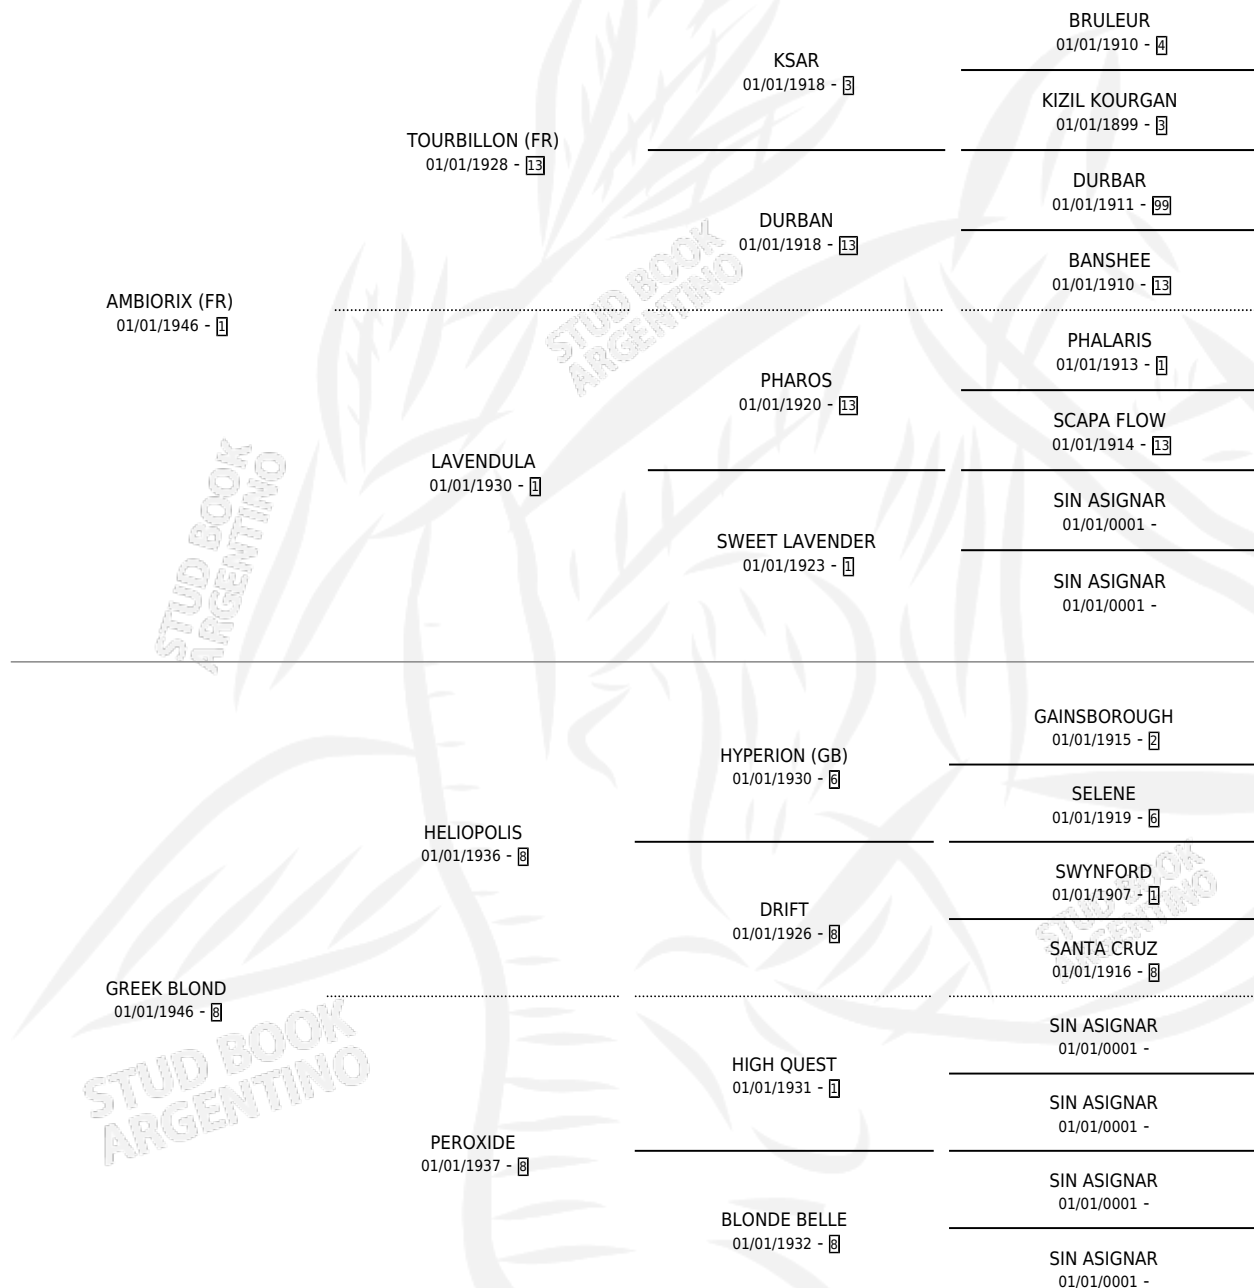

GREEK CHIEF

por **AMBIORIX (FR)** y **GREEK BLOND** por **HELIOPOLIS**

Argentina · Macho · Zaino · SP · 01/01/1955
Familia 8 · Volumen 22

ESTADO

TIPIFICACIÓN SANGUÍNEA	X
TIPIFICACIÓN POR ADN	X
PASAPORTE	X
IDENTIFICACIÓN POR MICROCHIP	X
REPRODUCTOR	✓

Lugar de nacimiento: Campo particular

Criador: Sin dato

~

HIJOS

	MACHOS	HEMBRAS
9 NACIERON	1	8
SIN ACTUACIONES		

PEDIGREE

SERVICIOS PADRILLO

TEMPORADA	HARAS	SERVICIO	NAC.	EFFECTIVIDAD
0	IMPORTADO EN VIENTRE	5	3	60.00 %