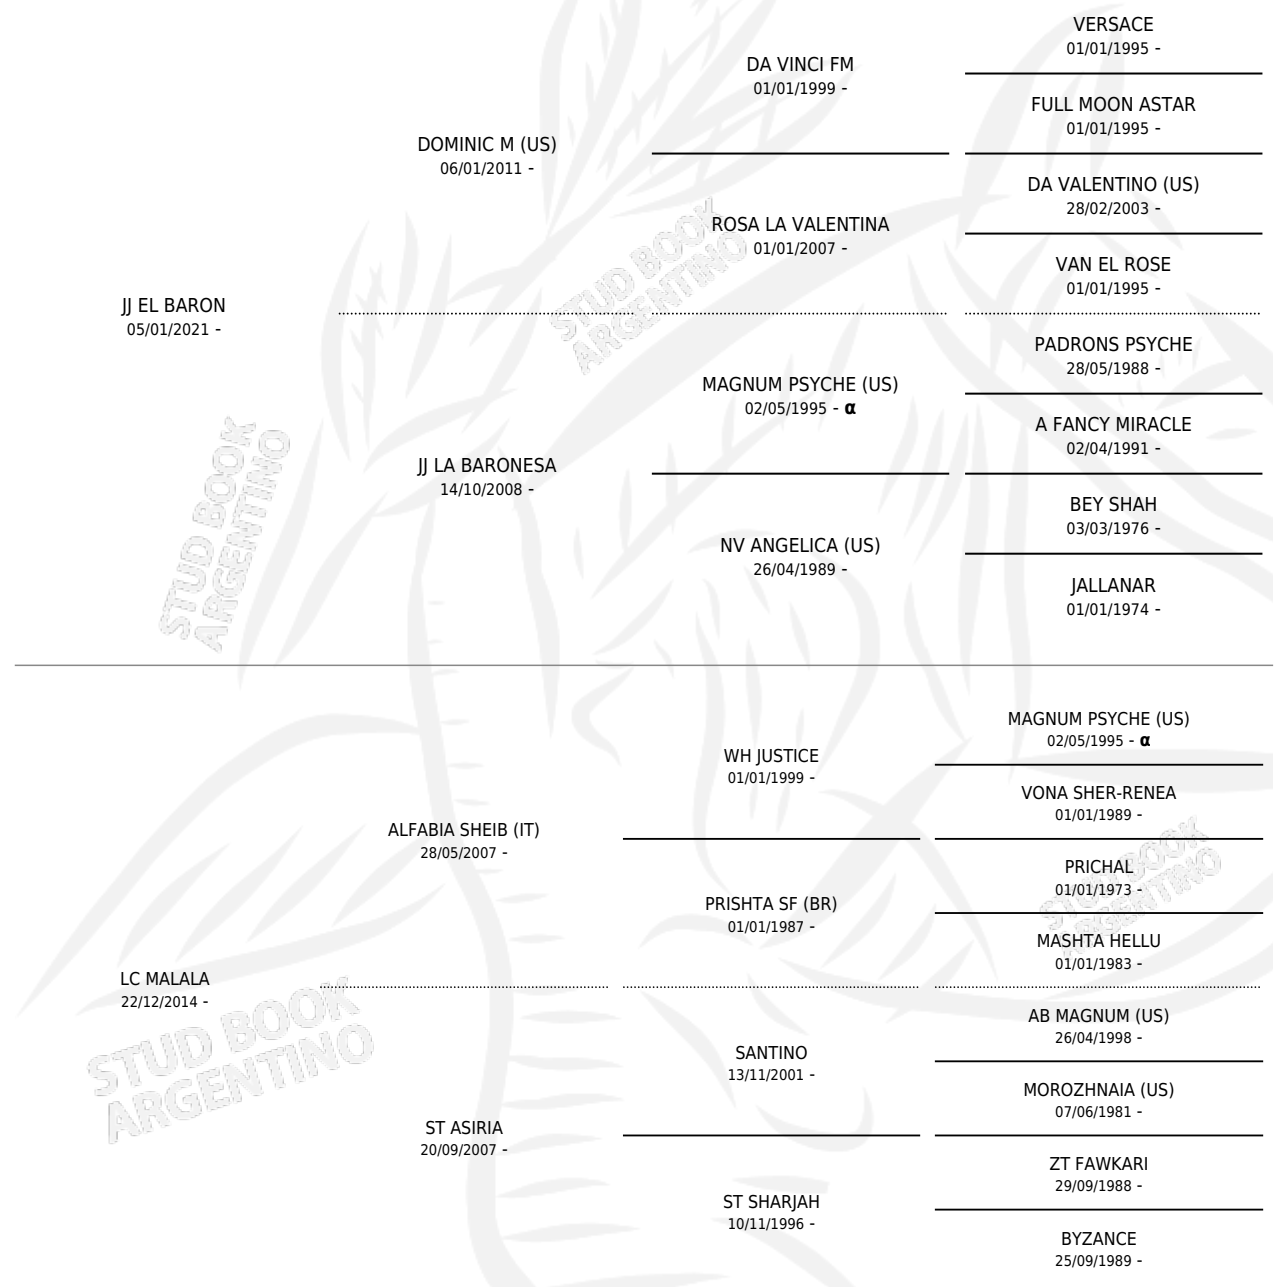

LC PIARA

por JJ EL BARON y LC MALALA por ALFABIA SHEIB (IT)

Argentina · Hembra · Alazan · AP · 16/11/2024
Familia · Volumen 45

ESTADO

TIPIFICACIÓN SANGUÍNEA	X
TIPIFICACIÓN POR ADN	✓
PASAPORTE	✓
IDENTIFICACIÓN POR MICROCHIP	✓
REPRODUCTOR	X

Lugar de nacimiento: La Catalina
Criador: La Catalina

PEDIGREE

INBREEDING : α

LC PIARA

Datos oficiales del Stud Book Argentino

Documento generado el 11/06/2026

studbook.org.ar