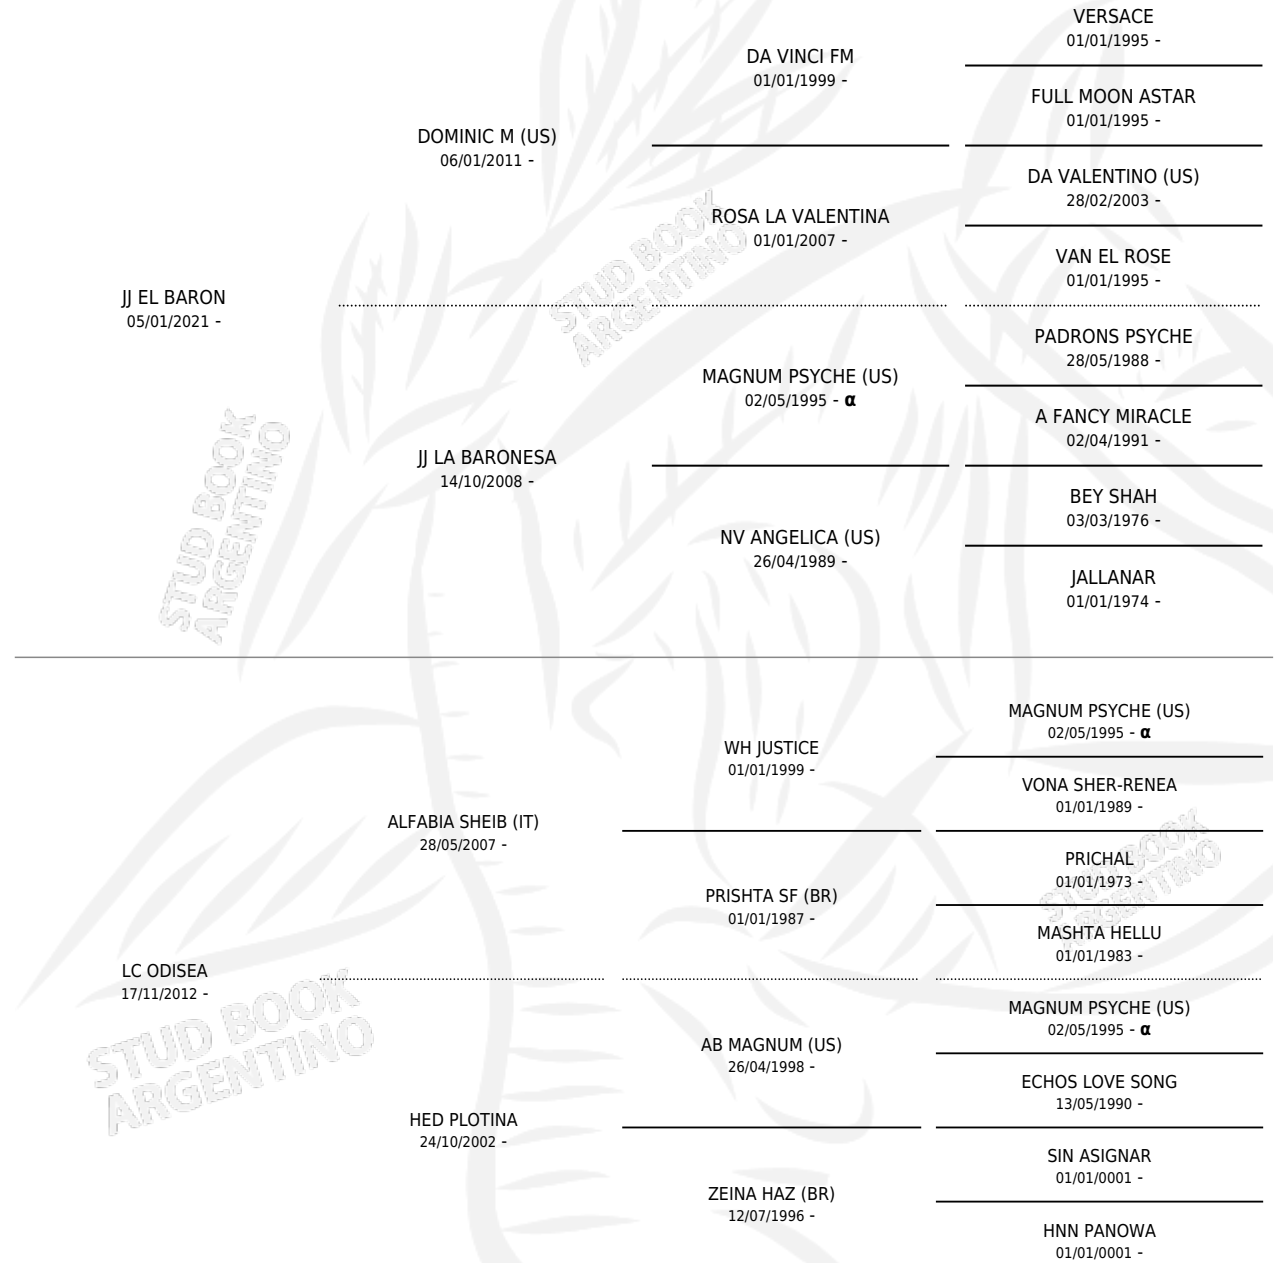

LC GOPI

por JJ EL BARON y LC ODISEA por ALFABIA SHEIB (IT)

Argentina · Hembra · Alazan · AP · 18/11/2024
Familia · Volumen 45

ESTADO

TIPIFICACIÓN SANGUÍNEA	X
TIPIFICACIÓN POR ADN	X
PASAPORTE	X
IDENTIFICACIÓN POR MICROCHIP	X
REPRODUCTOR	X

Lugar de nacimiento: La Catalina

Criador: La Catalina

PEDIGREE

INBREEDING : α

LC GOPI

Datos oficiales del Stud Book Argentino

Documento generado el 10/05/2026

studbook.org.ar