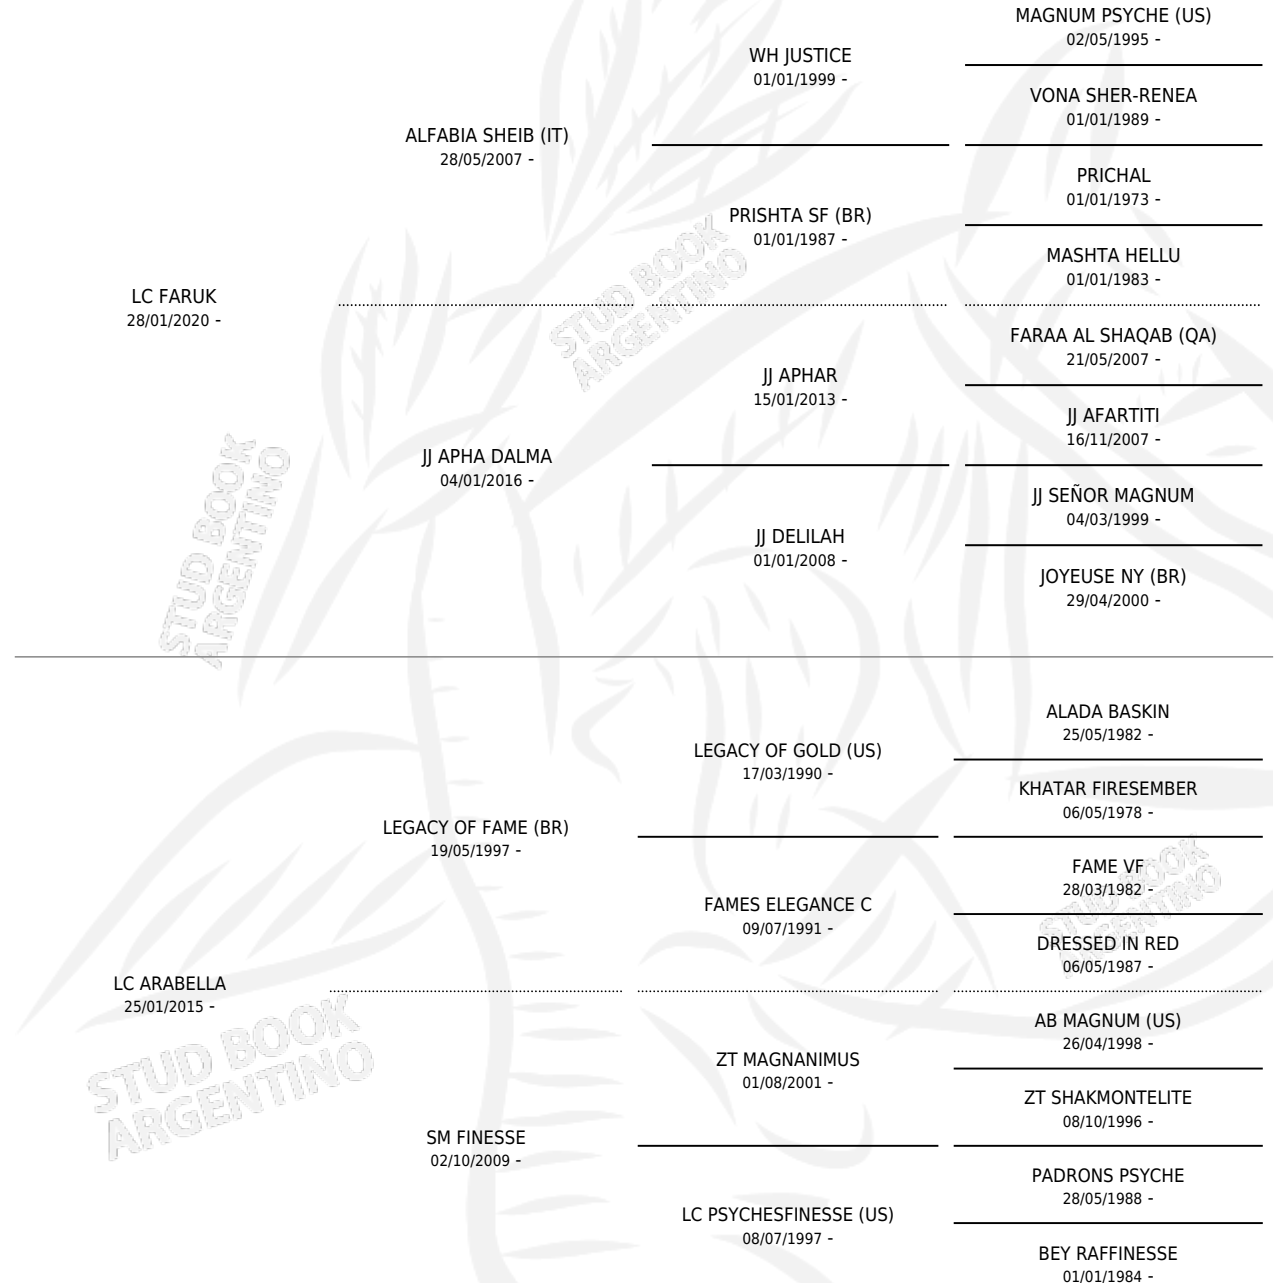

LC CHUPPATTI

por LC FARUK y LC ARABELLA por LEGACY OF FAME (BR)

Argentina · Hembra · Tordillo · AP · 29/11/2024
Familia · Volumen 45

ESTADO

TIPIFICACIÓN SANGUÍNEA	X
TIPIFICACIÓN POR ADN	X
PASAPORTE	X
IDENTIFICACIÓN POR MICROCHIP	X
REPRODUCTOR	X

Lugar de nacimiento: La Catalina

Criador: La Catalina

PEDIGREE

LC CHUPPATTI

Datos oficiales del Stud Book Argentino

Documento generado el 12/06/2026

studbook.org.ar