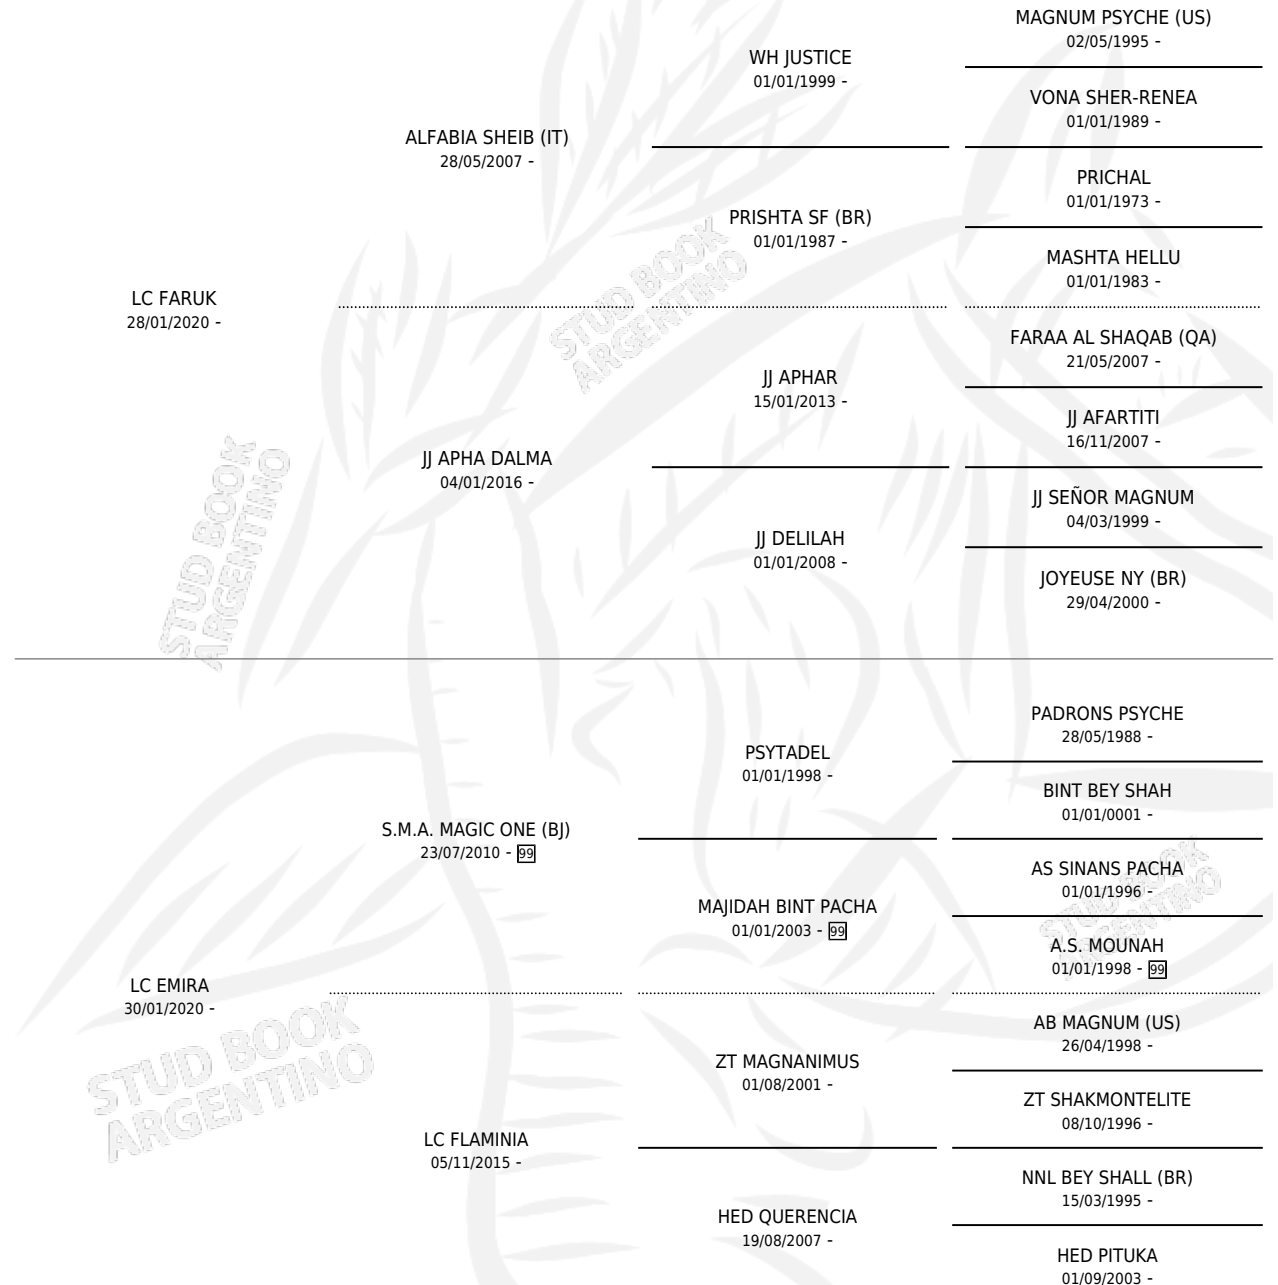

LC NURA

por LC FARUK y LC EMIRA por S.M.A. MAGIC ONE (BJ)

Argentina · Hembra · Tordillo · AP · 04/09/2024
Familia · Volumen 45

ESTADO

TIPIFICACIÓN SANGUÍNEA	X
TIPIFICACIÓN POR ADN	X
PASAPORTE	X
IDENTIFICACIÓN POR MICROCHIP	X
REPRODUCTOR	X

Lugar de nacimiento: La Catalina

Criador: La Catalina

PEDIGREE