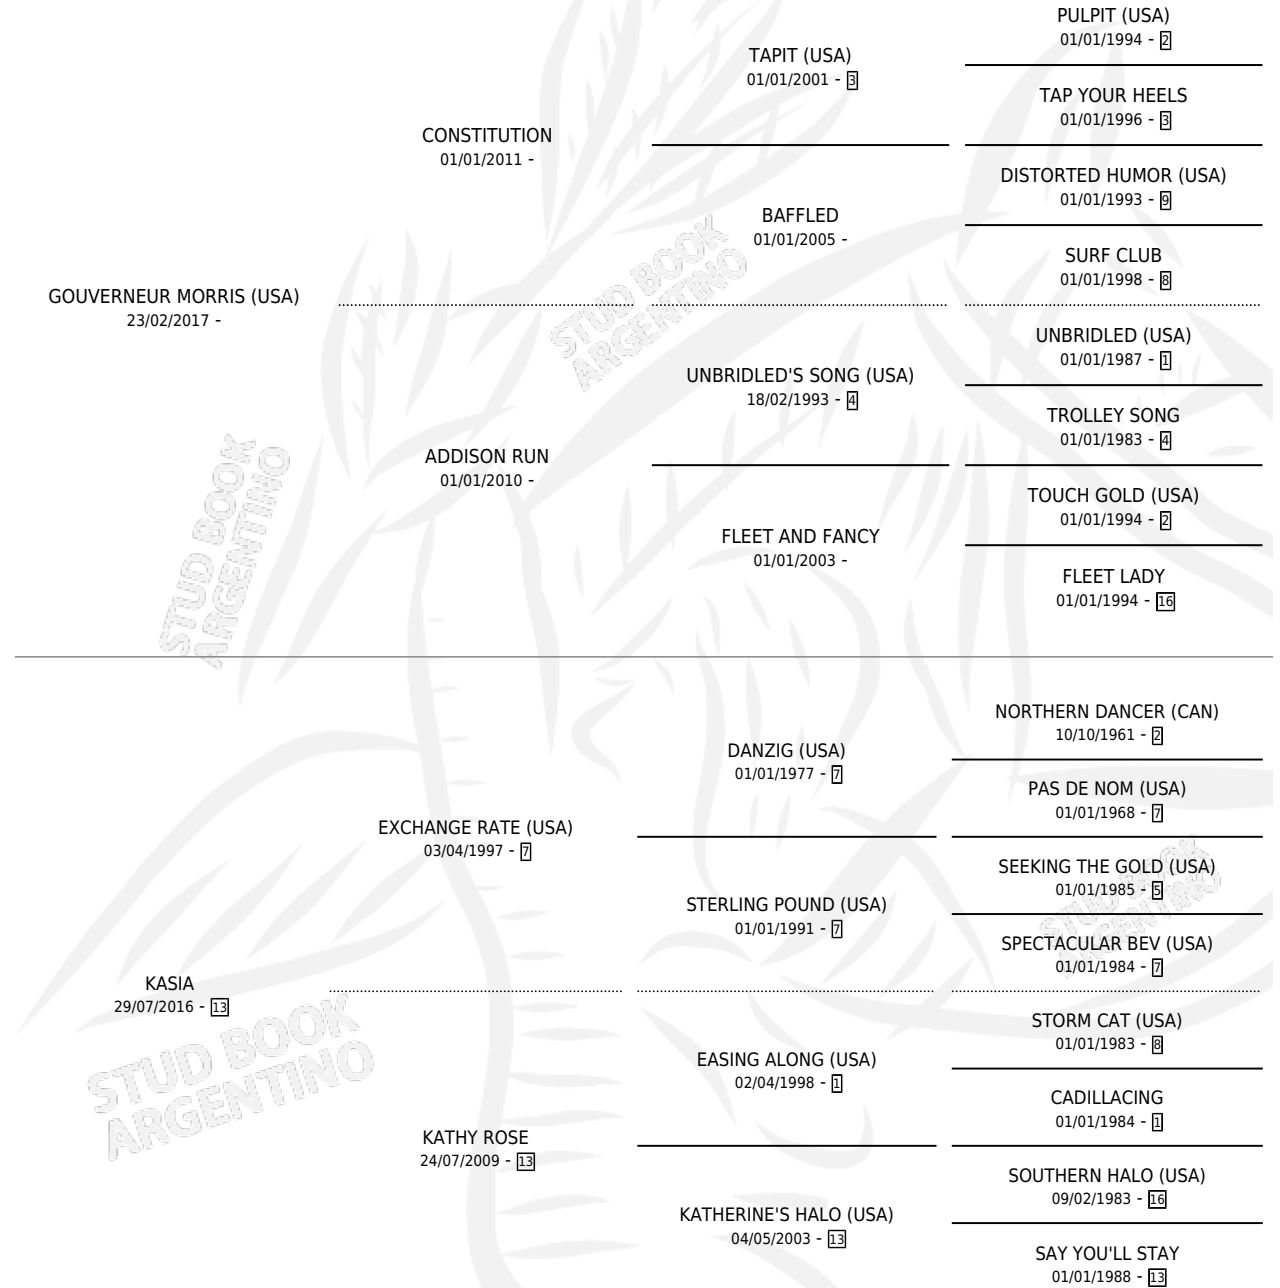

LA RIOPLATENSE

por **GOVERNEUR MORRIS (USA)** y **KASIA** por **EXCHANGE RATE (USA)**

Argentina · Hembra · Zaino · SP · 20/08/2024
Familia 13 · Volumen 45

ESTADO

TIPIFICACIÓN SANGUÍNEA	X
TIPIFICACIÓN POR ADN	✓
PASAPORTE	✓
IDENTIFICACIÓN POR MICROCHIP	✓
REPRODUCTOR	X

Lugar de nacimiento: Cuarto Creciente
Criador: Santa Ines

PEDIGREE

EXPORTACIÓN / IMPORTACIÓN

FECHA	MOVIMIENTO	PAÍS
12/06/2025	EXPORTADO	URUGUAY

LA RIOPLATENSE

Datos oficiales del Stud Book Argentino

Documento generado el 10/05/2026