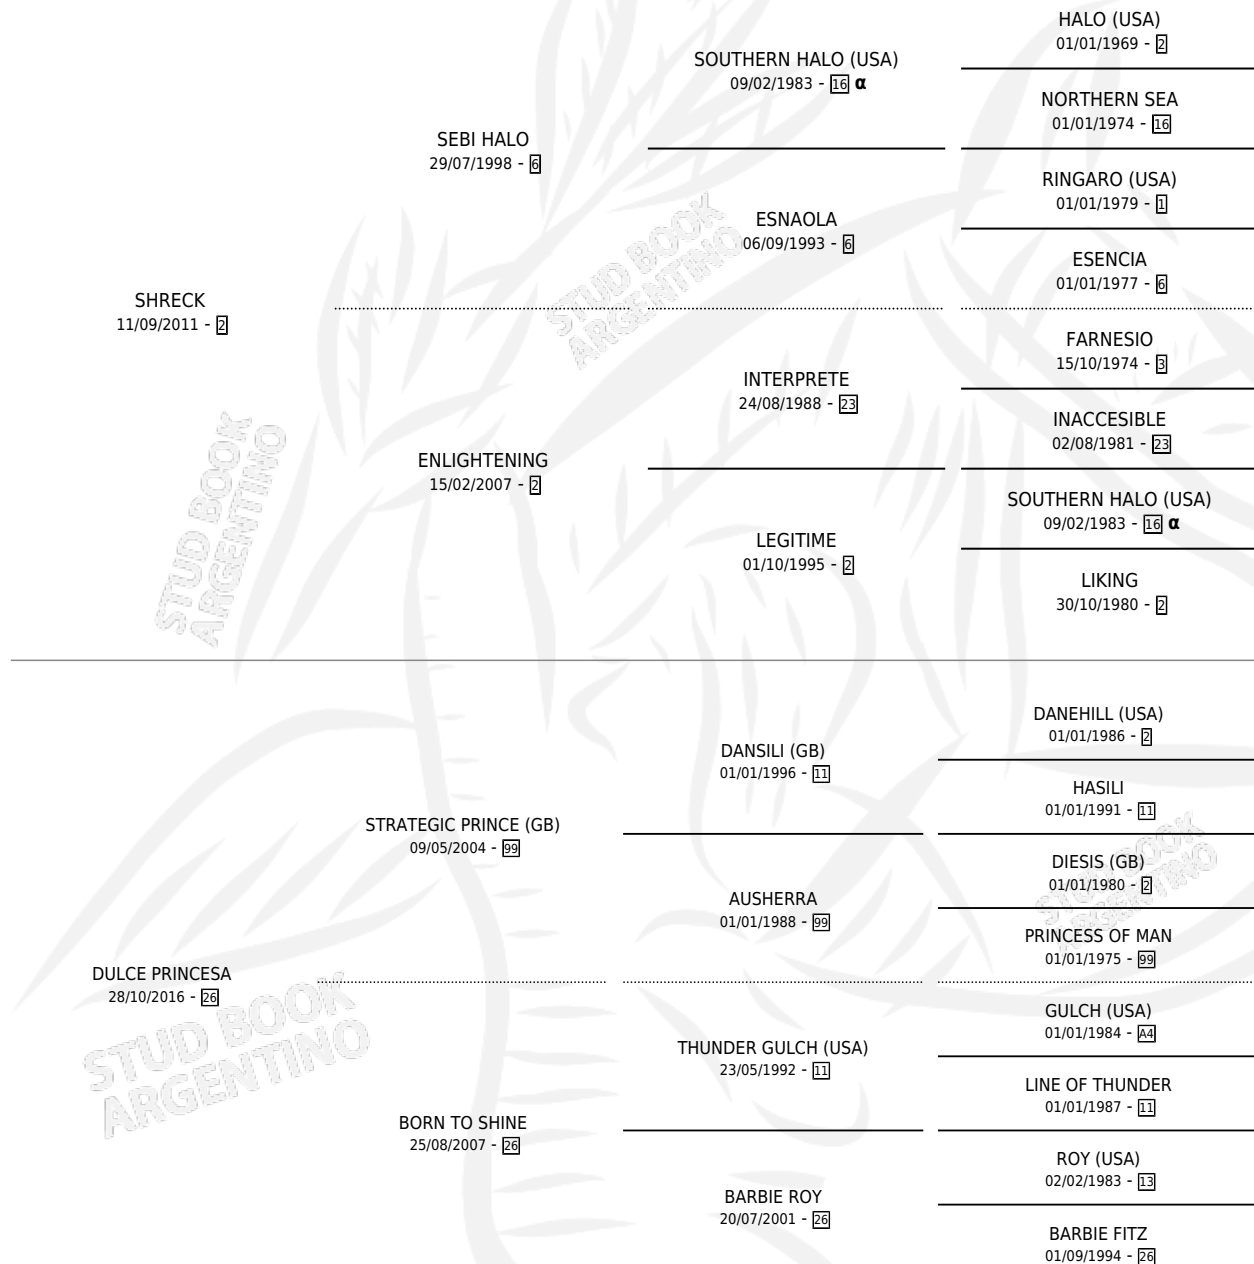

PRINCIPE SHRECK

por SHRECK y DULCE PRINCESA por STRATEGIC PRINCE (GB)

Argentina · Macho · Zaino Colorado · SP · 29/09/2024
Familia 26 · Volumen 45

ESTADO

TIPIFICACIÓN SANGUÍNEA	X
TIPIFICACIÓN POR ADN	✓
PASAPORTE	X
IDENTIFICACIÓN POR MICROCHIP	✓
REPRODUCTOR	X

Lugar de nacimiento: Campo particular
Criador: Montini Jose Luis Vicente

PEDIGREE

INBREEDING : α

PRINCIPE SHRECK

Datos oficiales del Stud Book Argentino

Documento generado el 09/05/2026

studbook.org.ar